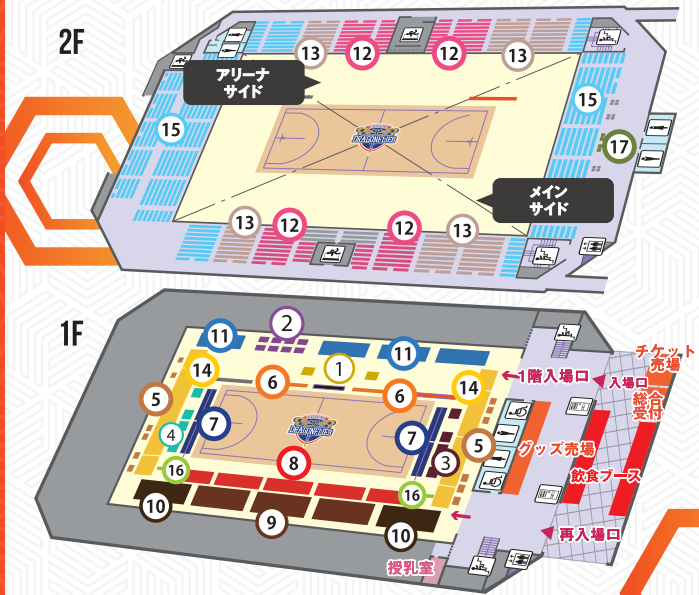

広島サンプラザ会場図

INFORMATION MAP

1 プレミアムBOX (4人席)	8 メインサイドS	15 2階自由席
2 スーパーBOX (4人席)	9 メインサイドA	16 1階車椅子シート
3 HOMEエンドBOX (5人席)	10 メインサイドB	17 2階車椅子シート
4 AWAYエンドBOX (5人席)	11 アリーナサイドHOME	
5 HOMEゴール裏BOX (4人席)	12 2階指定席A (メイン側・アリーナ側)	
6 AWAYゴール裏BOX (4人席)	13 2階指定席B (メイン側・アリーナ側)	トイレ
7 VIPシート	14 1階自由席HOME/AWAY	