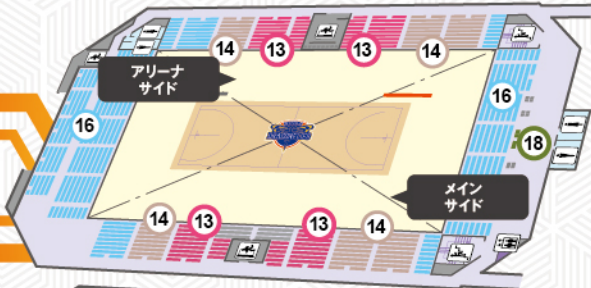

2020-21 シーズン対戦成績

AWAY	
GAME 4	3/20(土) ● 広島 70-90 琉球 ○
GAME 3	3/21(日) ● 広島 71-81 琉球 ○
GAME 2	2/10(水) ● 広島 70-100 琉球 ○

HOME	
GAME 1	10/28(水) ● 広島 72-74 琉球 ○

広島サンプラザ会場図

INFORMATION MAP

2F

1F

1	プレミアムBOX (4人席)	9	メインサイドS	1列目
2	スーパーBOX (4人席)	10	メインサイドA	2列目
3	HOMEエンドBOX (5人席)	11	メインサイドB	3列目
4	AWAYエンドBOX (5人席)	12	アリーナサイドHOME	
5	HOMEゴール裏BOX (4人席)	12	アリーナサイドAWAY	
6	AWAYゴール裏BOX (4人席)	13	2階指定席A (メイン側・アリーナ側)	大人/高校生以下
6	VIPシート	14	2階指定席B (メイン側・アリーナ側)	大人/高校生以下
7	ベンチ裏	15	1階自由席HOME/AWAY	
7	コートエンドHOME	16	2階自由席	大人/高校生以下
8	コートエンドAWAY	17	1階車椅子シート	
		18	2階車椅子シート	大人/高校生以下

ルールを知れば、観戦はもっと楽しい！ バスケットボールルールブック

観戦をもっと楽しむために知っておきたい基本の知識やルールをご紹介します！
試合前におさらいして、バスケ観戦を思う存分満喫しよう！！

スタッツの見方

スタッツとは、その日の試合結果と個人の成績をすべて数字で表したものをいい、Bリーグのサイトや各チームのサイトで異なりますがBOX SCOREという項目に記載してありますので見ていきましょう。