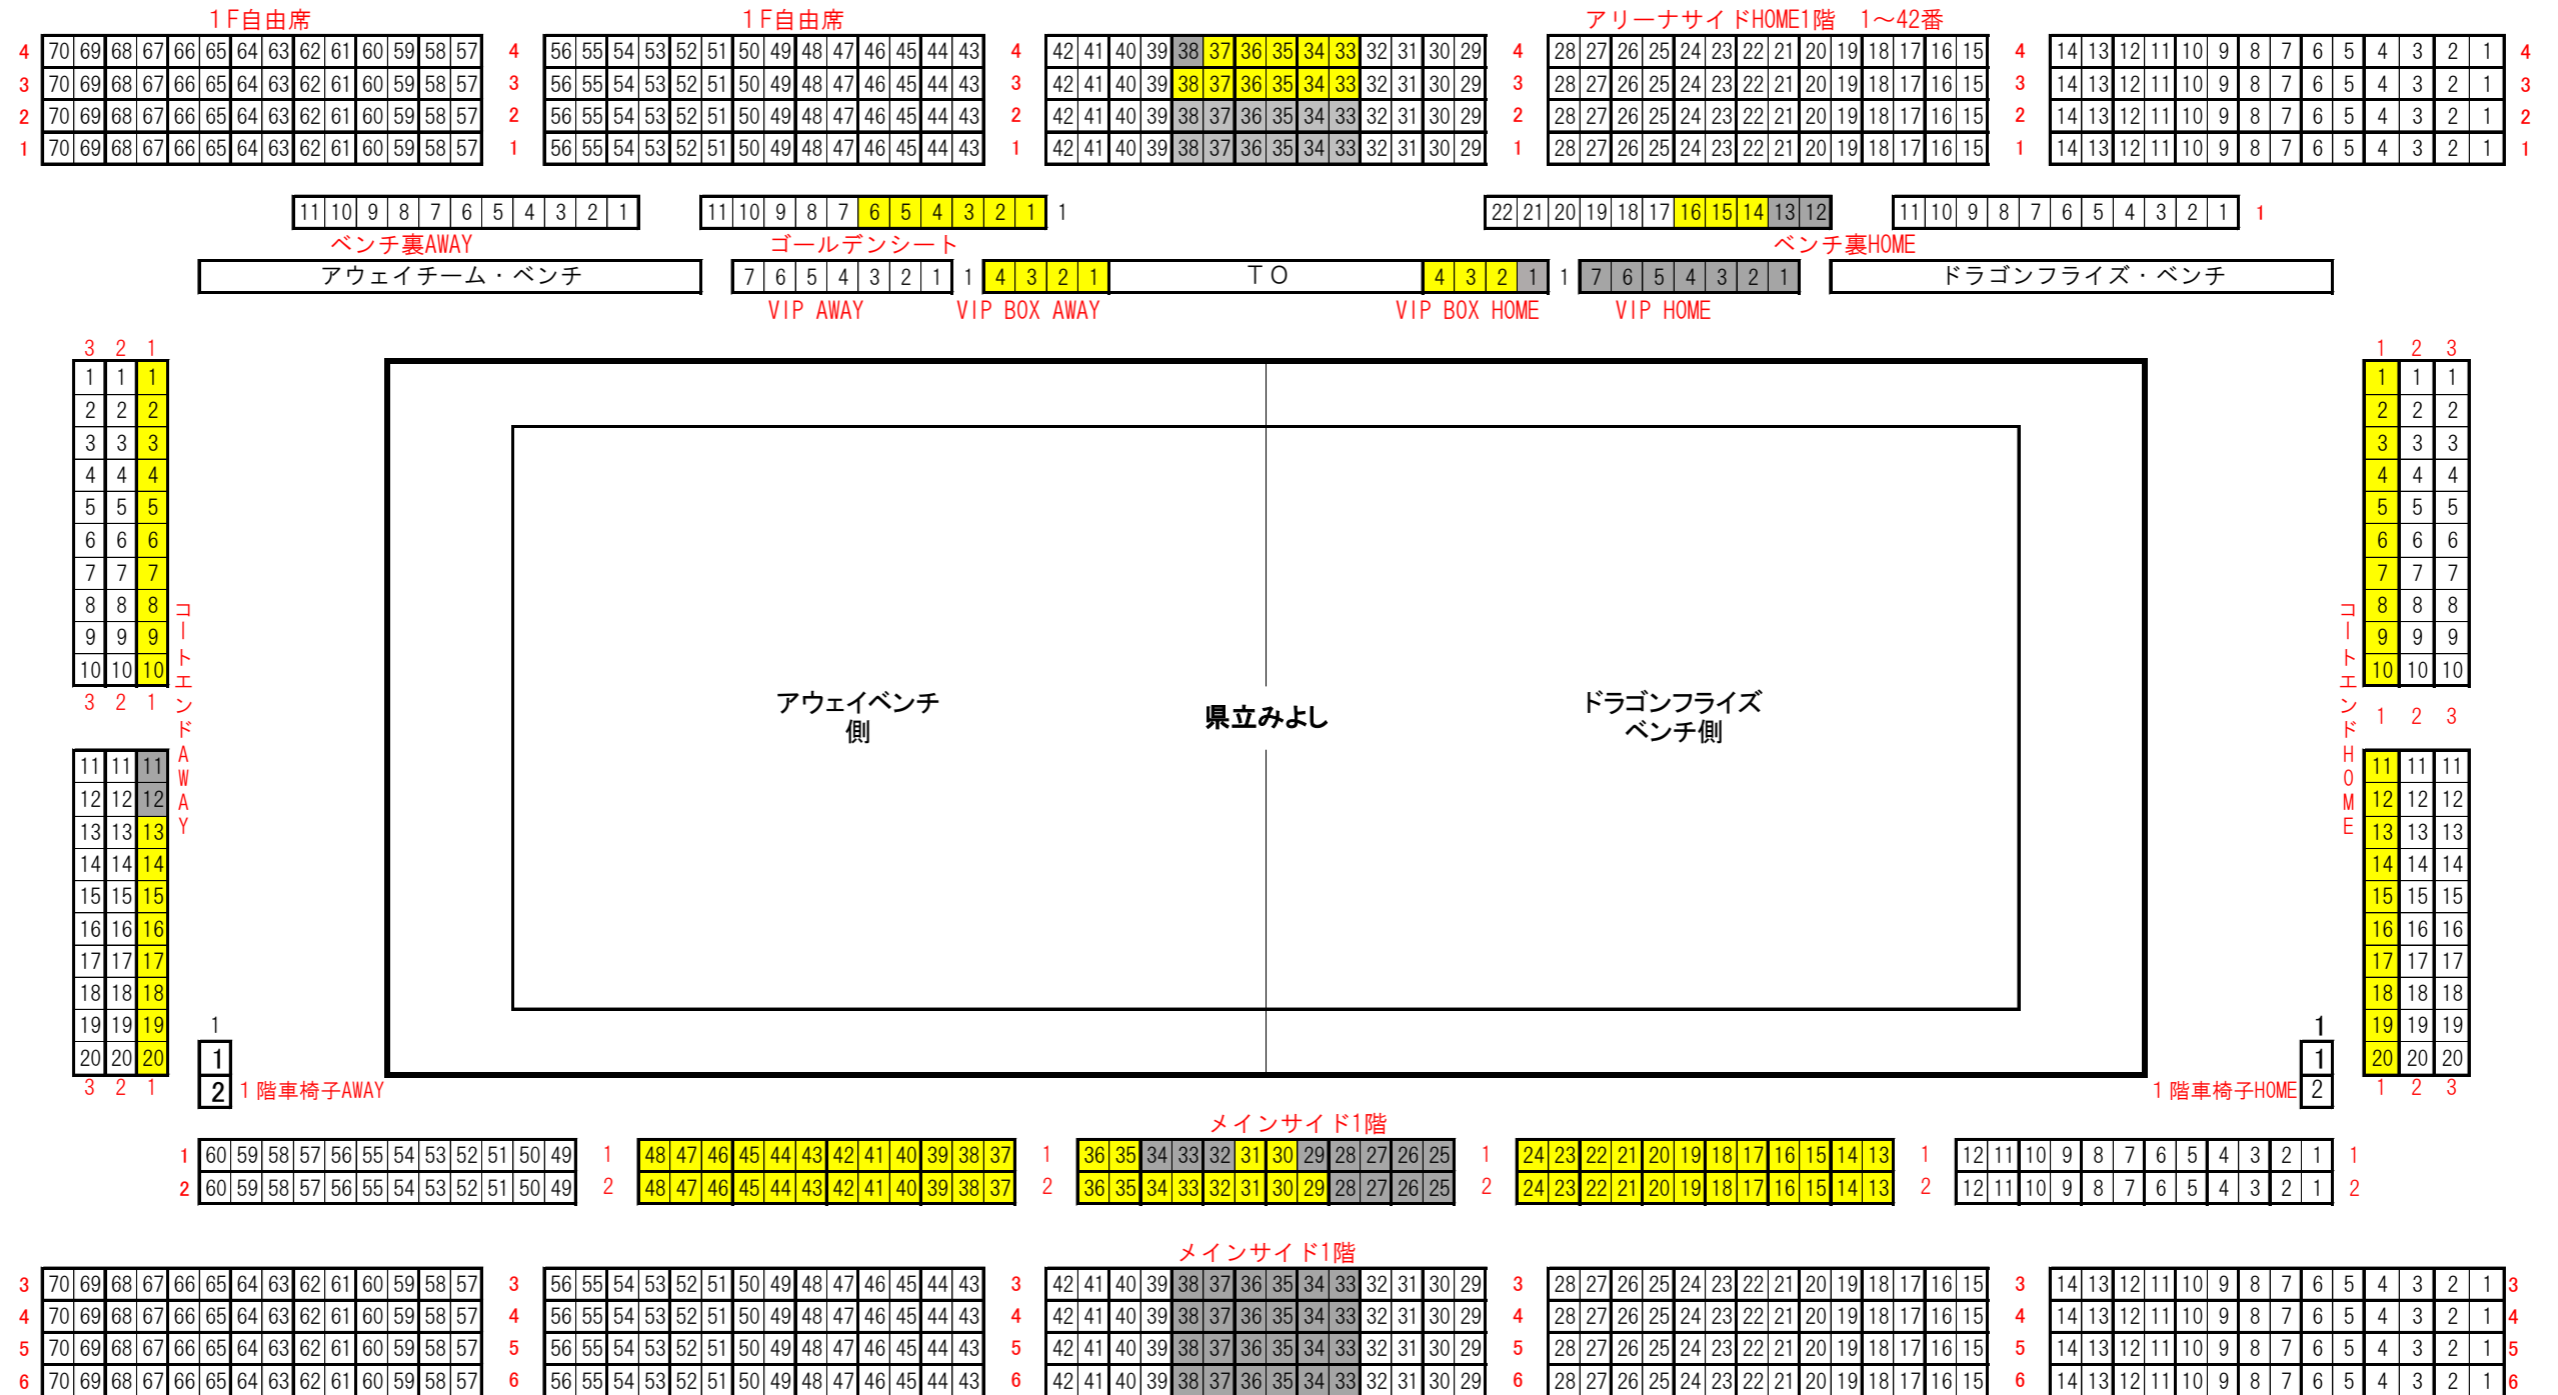

2階自由席

2019-20シーズンみよしプレマッチ 指定席座席図面

広島県立みよし公園アリーナ

2階自由席

2階自由席