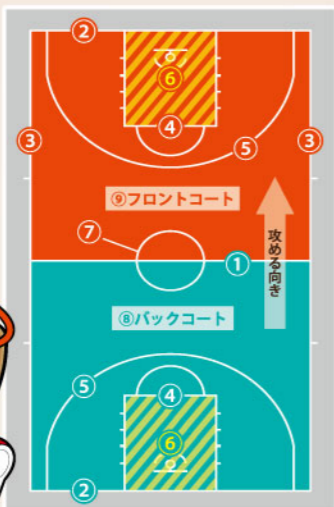

- ①センターライン
- ②エンドライン
- ③サイドライン
- ④フリースローライン
- ⑤3Pライン
- ⑥制限区域(ペイントエリア)
- ⑦センターサークル
- ⑧バックコート
- ⑨フロントコート

試合時間について

ハーフタイムでは
フレイグールズたちの
素敵なダンスが楽しめる!

1試合の時間は、10分間のクォーター(Q)が4回の合計40分です。第2Qと第3Qの間に15分~20分とられるハーフタイム以外は、2分のインターバルが設けられます。第4Q終了時に同点の場合は、5分間の延長戦(オーバータイム)が開始され、決着がつくまで繰り返されます。また、途中でファウルやタイムアウトなどがあった場合は、その都度時計が止められるのがルールです。

得点について知ろう!

シュートする位置によって変わるのがルールです。大きく分けると、2点と3点のシュートがあるフィールドゴール、1点のゴールがあるフリースローがあります。ゴールから離れた場所にある3Pライン外からのシュートでゴールした場合は3点、3Pライン内からのゴールが2点です。また、ファウルによりフリースローを行った場合は1点になりますが、シュートの成功の有無または、ファウルの種類によってフリースローの本数が決められます。