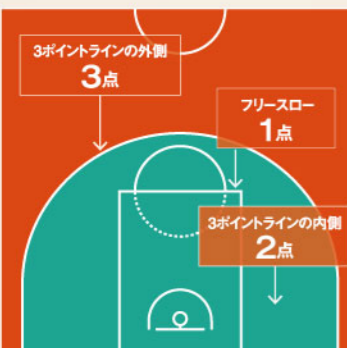

- ①センターライン
- ②エンドライン
- ③サイドライン
- ④フリースローライン
- ⑤3Pライン
- ⑥制限区域(ペイントエリア)
- ⑦センターサークル
- ⑧バックコート
- ⑨フロントコート

試合時間について

ハーフタイムでは
フレイグールズたちの
素敵なダンスが楽しめる!

1試合の時間は、10分間のクォーター(Q)が4回の合計40分です。第2Qと第3Qの間に15分~20分とられるハーフタイム以外は、2分のインターバルが設けられます。第4Q終了時に同点の場合は、5分間の延長戦(オーバータイム)が開始され、決着がつくまで繰り返されます。また、途中でファウルやタイムアウトなどがあった場合は、その都度時計が止められるのがルールです。

得点について知ろう!

シュートする位置によって変わるのがルールです。大きく分けると、2点と3点のシュートがあるフィールドゴール、1点のゴールがあるフリースローがあります。ゴールから離れた場所にある3Pライン外からのシュートでゴールした場合は3点、3Pライン内からのゴールが2点です。また、ファウルによりフリースローを行った場合は1点になりますが、シュートの成功の有無または、ファウルの種類によってフリースローの本数が決められます。