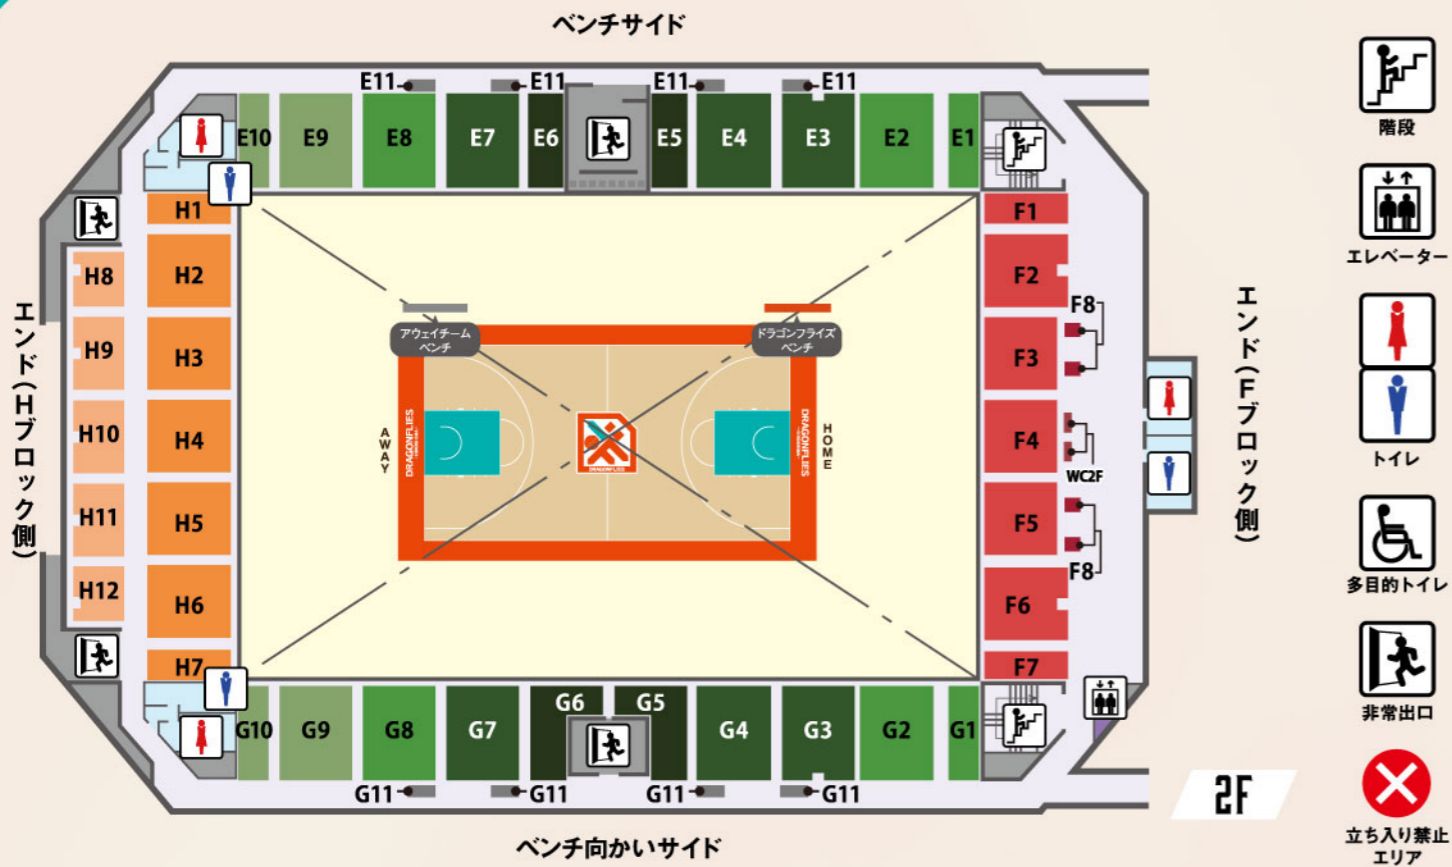

※多目的トイレ・授乳室は1階にあります。 ※授乳室・エレベーターのご利用が必要な際はスタッフにお声がけください。

プレミアムBOX (4人席)	A5	コートエンドHOME	1列目	B1,B2	1階エンド(Bブロック側)	B4,B5	2階エンド(Fブロック側)	大人	F1-F7
スーパーBOX (4人席)	A14	コートエンドHOME	2列目	B1,B2	B9,B10	高校生以下	大人	H1-H7	
HOMEエンドBOX (5人席)	B3	コートエンドAWAY	1列目	D1,D2	B6,B9	大人	高校生以下	H8-H12	
AWAYエンドBOX (5人席)	D3	コートエンドAWAY	2列目	D1,D2	D4,D5	高校生以下	大人	H8-H12	
HOMEゴール裏BOX (4人席)	B11-B16	ベンチ向かいサイドS	1列目	C1-C5	D10,D11	大人	高校生以下	E11,G11	
AWAYゴール裏BOX (4人席)	D12-D16	ベンチ向かいサイドS	2列目	C1-C5	D6,D8,D9	立見指定席	1階車椅子シート	WC1H,WC1A	
団体BOXシート (8人席)	D16	ベンチ向かいサイド	3列目	C1-C5	E5,E6, G5,G6	1階車椅子シート	2階車椅子シート	WC2F	
VIPシート	A1,A2	ベンチ向かいサイド	1列目	C7,C8	E3,E4,E7 G3,G4,G7	1階見切席(Bブロック側、Dブロック側)	2階テーブル席	F8	
ベンチ裏	1列目	ベンチ向かいサイド	2列目	C9	E1,E2,G1 G2,E8,G8	2階テーブル席			
	2列目	ベンチ向かいサイド	3列目	C10	E9,E10 G9,G10				
	1列目	ベンチ向かいサイド	4列目	C7,C8	E11,G11				
	2列目	ベンチ向かいサイド	5列目(最上段)	A8					
	1列目	ベンチ向かいサイド		A9,A10,A11					
	2列目	ベンチ向かいサイド		A12					
		ベンチサイド		A13					
		ベンチサイド		A14					

ARENA FOOD アリーナフード

おんどや唐揚げ
こだわりの手仕込み唐揚げです。揚げたてを観戦のおともにも！！

前田食品
炭火でじっくり焼き上げた団子。味は「特製オリジナルみたらしレ」が「きな粉」から選べます。

たこやき大八
創業41年の「広島来たらこの店！」にも選ばれた老舗有名店。旨みたっぷりの大ダコが自慢です。ドラゴンフライズでは、チーム創設1年目からの唯一の出店店舗です。

DIG SPICE
素朴な南インド/スリランカ風スパイスカレー。NYで人気の屋台メシチキンオーバーライス、お試しを！※ケータリング&イベント中心のお店です。各種イベント/マルシェ等に出席しています。

ドミノピザ
ドミノデラックスは創業当時から愛される「The アメリカンピザ」ドミノピザの看板商品です！！

広島駅弁当
揚げたてほくほくが美味しい！「ポテリこ」は、「じゃがりこ」から生まれた新食感のホットスナックで、じゃがいものホクホク感を味わえます。

Food truck TSURUYA
北広島町大朝のどぶろく「朝光」を使って仕込んだオリジナルテリヤキソースを使用した、ボリューム満点のハンバーガー。

NATURALBANANA
紙屋町チャレオに店舗を構えるNATURALBANANA 美と健康をコンセプトに添加物を使わず地産地消、手づくりにこだわったバナナジュース専門店

椋
今年で創業30周年のkunugiです！店舗で販売しているワッフル、バームクーヘンは勿論！店舗では買うことのできない限定商品が豊富に取り揃えています！ぜひ店頭へお越しくださいませ！

株式会社ダイクレの製品は街の至るところで使われています

テキサスゲートグレーチング
畜舎の侵入を防止

グリーンパネル

のり面

ゴルフ場

インターチェンジ

高速道路

競技場

浄水場

橋梁用グレーチング床板

オチナイデ
水路への凍結を抑制

オフィスビル

一般歩・車道

公園

学校

マンション

遊園地

橋

遊園地

水族館

観光漁業

防火発電所

一般工場

船

橋梁用車両防護柵

床板グレーチング

スチールグレーチング

FRPグレーチング

熱交換機・フィンチューブ
熱の有効利用を実現し省エネに活躍

防水ボックス