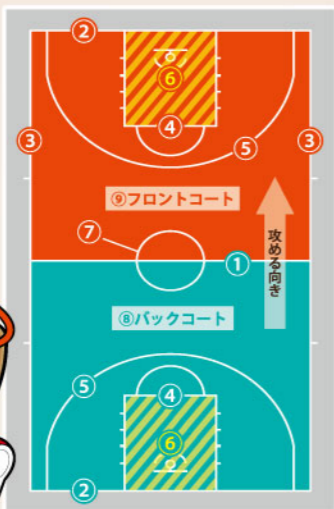

コートの名前

- ①センターライン
- ②エンドライン
- ③サイドライン
- ④フリースローライン
- ⑤3Pライン
- ⑥制限区域(ペイントエリア)
- ⑦センターサークル
- ⑧バックコート
- ⑨フロントコート