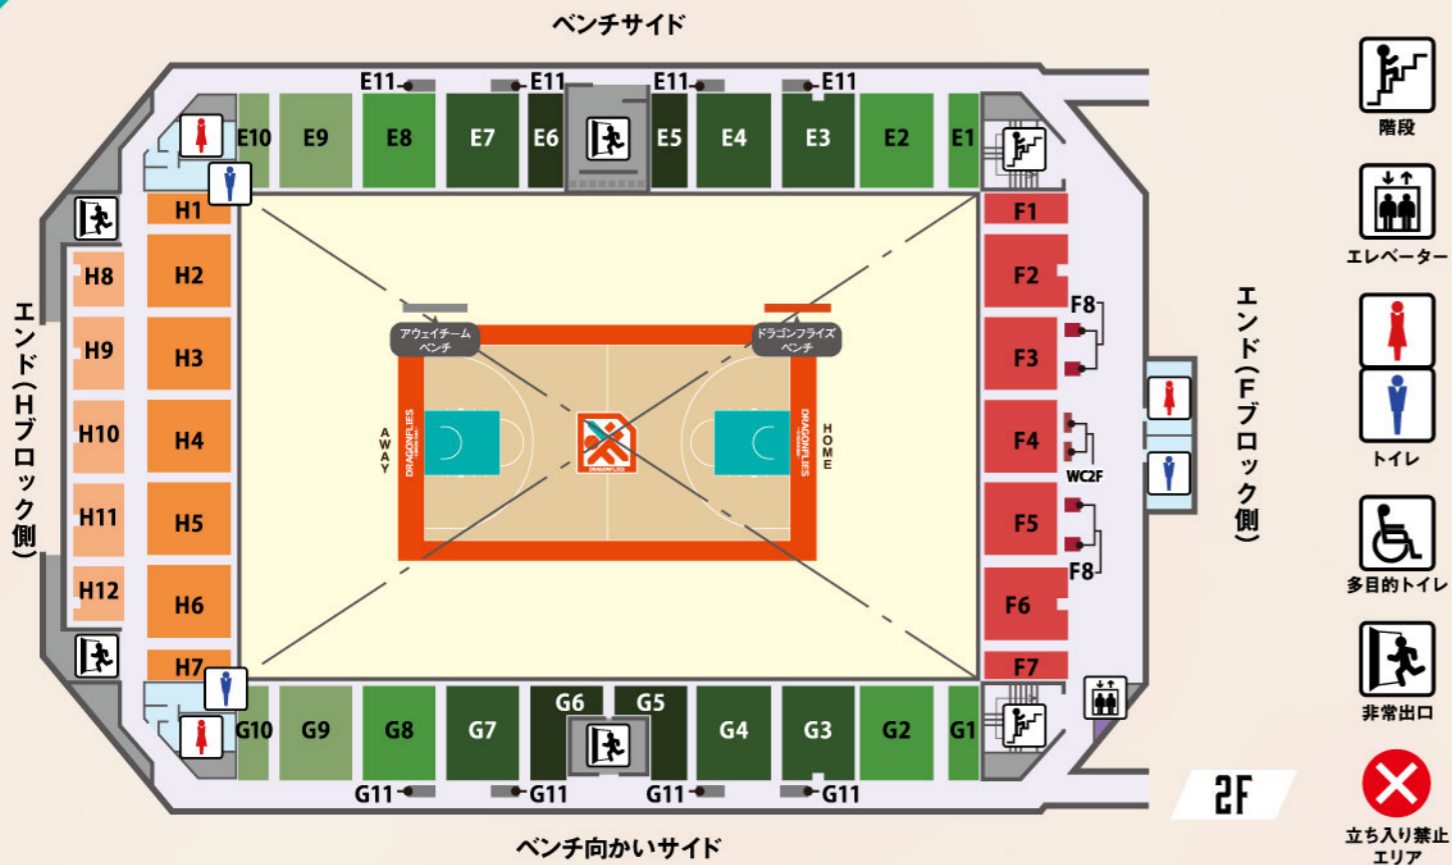

※多目的トイレ・授乳室は1階にございます。 ※授乳室・エレベーターのご利用が必要な際はスタッフにお声がけください。

プレミアムBOX (4人席)	A5	コートエンドHOME	1列目	B1,B2	1階エンド(Bブロック側)	B4,B5	大人	F1-F7
スーパーBOX (4人席)	A14	コートエンドHOME	2列目	B1,B2	1階エンド(Bブロック側)	B9,B10	高校生以下	H1-H7
HOMEエンドBOX (5人席)	B3	コートエンドAWAY	1列目	D1,D2	1階エンド(Dブロック側)	B6,B8	大人	H8-H12
AWAYエンドBOX (5人席)	D3	コートエンドAWAY	2列目	D1,D2	1階エンド(Dブロック側)	D4,D5	高校生以下	E11,G11
HOMEゴール裏BOX (4人席)	B11-B15	ベンチ向かいサイドS	1列目	C1-C5	2階サイド	D10,D11	大人	WC1H,WC1A
AWAYゴール裏BOX (4人席)	D12-D15	ベンチ向かいサイドS	2列目	C1-C5	2階サイド	D6,D8,D9	高校生以下	WC2F
団体BOXシート (8人席)	D16	ベンチ向かいサイド	3列目	C1-C5	2階サイド	D8,D9,D9	大人	B7,D7
VIPシート	A1,A2	ベンチ向かいサイド		C1-C5	2階サイド	D6,D8,D9	高校生以下	F8
ベンチ裏	1列目	ベンチ向かいサイド		C1-C5	2階サイド	E5,E6, G5,G6	立見指定席	
	2列目	ベンチ向かいサイド		C1-C5	2階サイド	E3,E4,E7 G3,G4,G7	1階車椅子シート	
	1列目	ベンチ向かいサイド		C1-C5	2階サイド	E1,E2,G1 G2,E8,G8	2階車椅子シート	
	2列目	ベンチ向かいサイド		C1-C5	2階サイド	E9,E10 G9,E10	1階見切れ席(Bブロック側、Dブロック側)	
	1列目	ベンチ向かいサイド		C1-C5	2階サイド	G9,E10	2階テーブル席	
	2列目	ベンチ向かいサイド		C1-C5	2階サイド	G9,E10		

ARENA FOOD アリーナフード

おんどや唐揚げ
こだわりの手仕込み唐揚げです。揚げたてを観戦のおともにも！！

前田食品
炭火でじっくり焼き上げた団子。味は「特製オリジナルみたらしレ」が「きな粉」から選べます。

たこやき大八
創業41年の「広島来たらこの店！」にも選ばれた老舗有名店。旨みたっぷりの大ダコが自慢です。ドラゴンフライズでは、チーム創設1年目からの唯一の出店店舗です。

DIG SPICE
素朴な南インド/スリランカ風スパイスカレー。NYで人気の屋台メシチキンオーバーライス、お試しを！※ケータリング&イベント中心のお店です。各種イベント/マルシェ等に出席しています。

ドミノピザ
ドミノデラックスは創業当時から愛される「The アメリカンピザ」ドミノピザの看板商品です！！

広島駅弁当
揚げたてほくほくが美味しい！「ポテリこ」は、「じゃがりこ」から生まれた新食感のホットスナックで、じゃがいもほくほく感を味わえます。

Food truck TSURUYA
北広島町大朝のどぶろく「朝光」を使って仕込んだオリジナルテリヤキソースを使用した、ボリューム満点のハンバーガー。

NATURALBANANA
紙屋町シャレオに店舗を構えるNATURALBANANA。美と健康をコンセプトに添加物を使わず地産地消、手づくりにこだわったバナナジュース専門店

横
今年で創業30周年のkunugiです！店舗で販売しているワッフル、バームクーヘンは勿論！店舗では買うことのできない限定商品が豊富に取り揃えています！ぜひ店頭へお越しくださいませ！

株式会社ダイクレの製品は街の至るところで使われています

- テキサスゲートグレーチング (畜舎の侵入を防止)
- グリーンパネル
- のり面
- ゴルフ場
- インターチェンジ
- 高速道路
- 競技場
- 浄水場
- 橋梁用グレーチング床板
- オチナイデ (水路への凍結を抑制)
- オフィスビル
- 一般歩・車道
- 公園
- 学校
- マンション
- 遊園地
- 橋
- 遊園地
- 水族館
- 床板グレーチング
- 清掃工場
- 一般工場
- 火力発電所
- 橋梁用車両防護柵
- マンション
- 遊園地
- 水族館
- FRPグレーチング
- 熱交換機・フィンチューブ (熱の有効利用を実現し省エネに活躍)