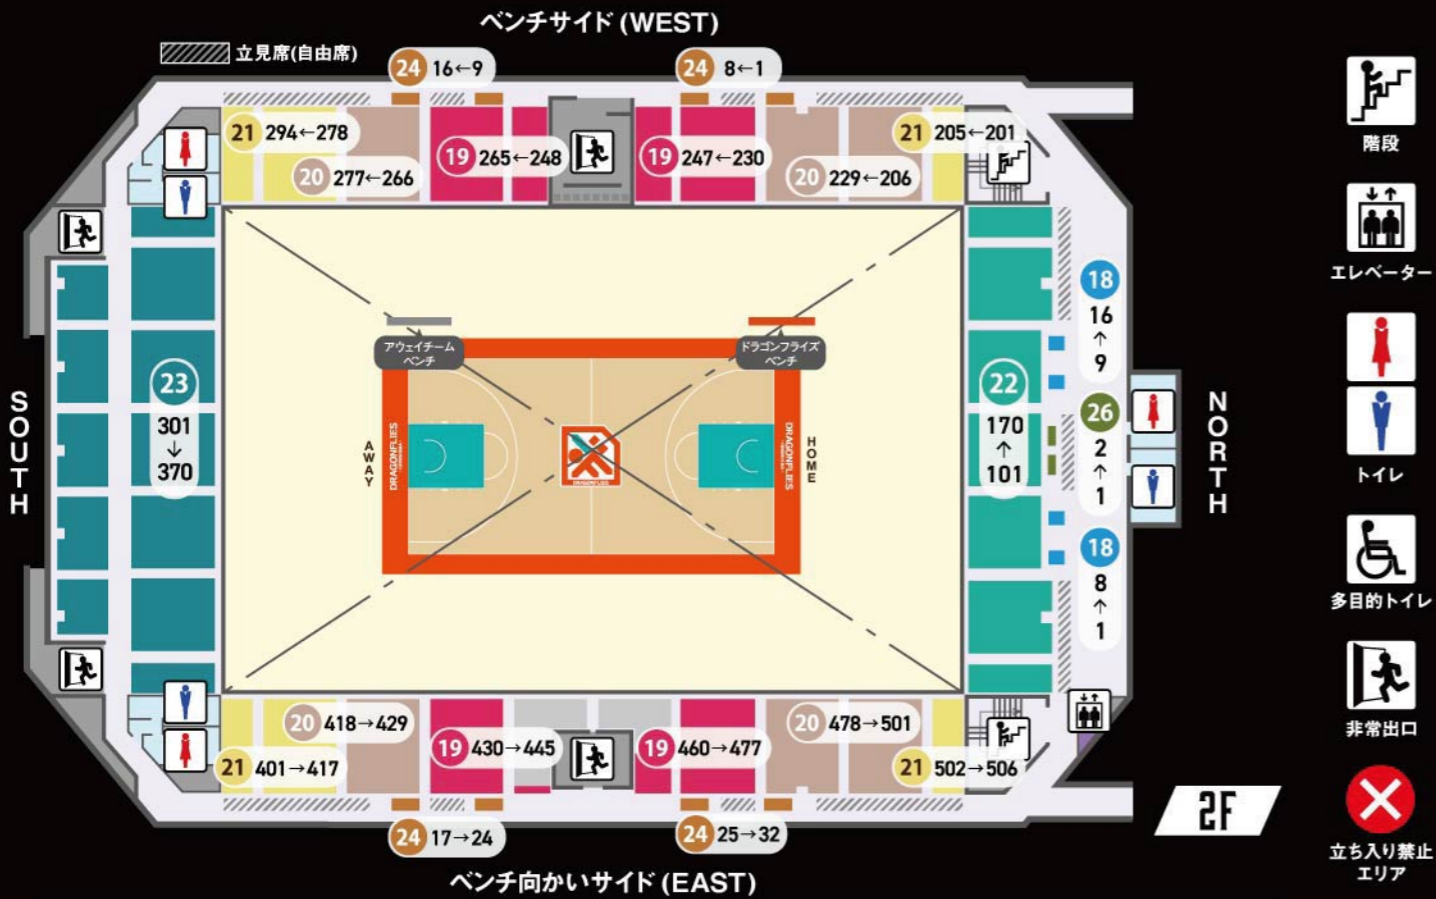

※多目的トイレ・授乳室は1階にございます。 ※授乳室・エレベーターのご利用が必要な際はスタッフにお声がけください。

1 プレミアムBOX (4人席)	10 ベンチ向かいサイドS	19 2階サイドA (ベンチ向かい側・ベンチ側)
2 スーパーBOX (4人席)	11 ベンチ向かいサイドA	20 2階サイドB (ベンチ向かい側・ベンチ側)
3 HOMEエンドBOX (5人席)	12 ベンチ向かいサイドB	21 2階サイドC (ベンチ向かい側・ベンチ側)
4 AWAYエンドBOX (5人席)	13 ベンチサイドHOME	22 2階エンド (NORTH)
5 HOME/AWAYゴール裏BOX (4人席)	14 ベンチサイドAWAY	23 2階エンド (SOUTH)
6 カップルシートHOME/AWAY (2人席)	15 1階エンド (NORTH)	24 立見指定席
7 VIPシート	16 1階エンド (SOUTH)	25 1階車椅子シート
8 ベンチ裏	17 1階見切れ席 (NORTH側・SOUTH側)	26 2階車椅子シート
9 コートエンドHOME/AWAY	18 2階テーブル席	
		自由席 ※1 立見席

※1 立見席(自由席)については、各試合指定席が完売した場合のみ販売を行います。各試合指定席完売後、立見席(自由席)を販売する際はクラブ公式SNS等にてお知らせいたします。立見席(自由席)は対象エリア(上図 グレー斜線エリア)内のお好きな場所からご観戦いただくかたちとなります。

2023-24 SEASON 広島ドラゴンフライズ オフィシャルファンクラブ

DRAFLA CLUB

—ドラフクラブ—

シルバー会員限定
定員まで 残り100名! **入会金無料キャンペーン**

※定員に達し次第、入会金無料キャンペーンを終了させていただきます。キャンペーン終了後もシルバー会員の入会受付は行いますが、新規ご入会の場合、年会費とは別に入会金2,000円(税込)がかかります。継続入会の場合(2022-23シーズンのファンクラブ会員の方が入会される場合は、キャンペーン終了後も入会金はかかりません。)

LINE 登録募集中!

お得な情報をいち早くお届け!

このQRコードから今すぐ登録!

詳しくはこちら

B プレミア参入プロジェクト

ROAD to B.PREMIER

B.LEAGUE PREMIER

平均入場者数のリアルタイムの情報発信や、観戦促進活動など、様々な取り組みを行っていきます。

詳細はこちら

広島東洋カープ 坂倉将吾選手と森下暢仁選手からの

12月の6試合はカープコラボ月間!!

広島サンプラザホール

カープコラボ月間の特別な情報はこちらへ!

応援メッセージはこちらから

カープ 坂倉将吾選手 カープ 森下暢仁選手

Carp x DRAGON FLIES

クラブ目標達成記念

本日の入場者数でクラブ目標の **4,200名** を達成したら、

カープコラボ大入袋プレゼント!

配布対象・場所・配布開始時間については、3Q終了後の入場者数発表の際にお知らせします。