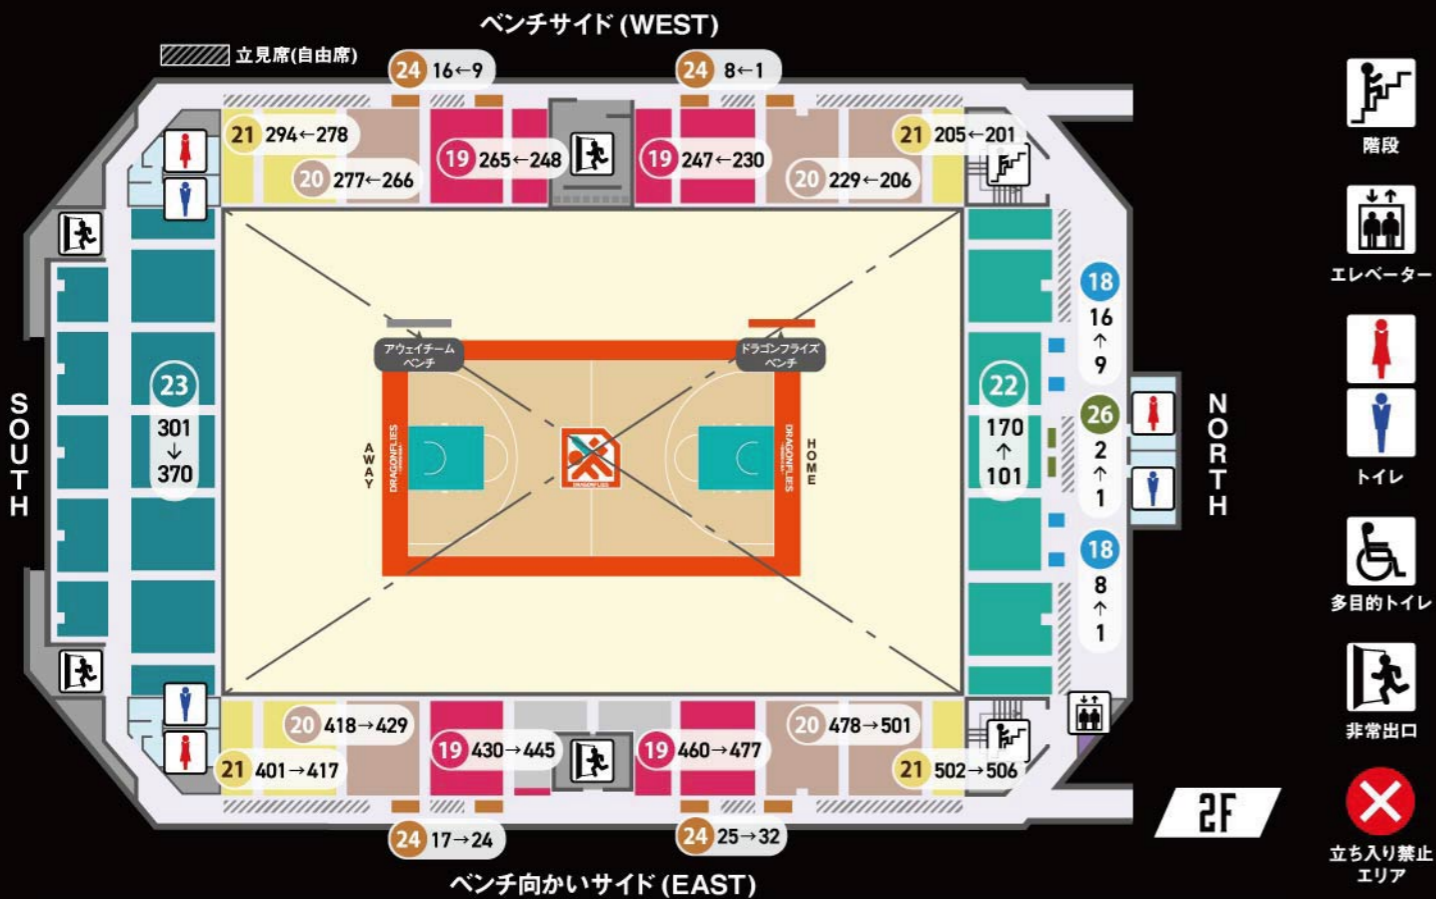

※多目的トイレ・授乳室は1階にあります。 ※授乳室・エレベーターのご利用が必要な際はスタッフにお声がけください。

1 プレミアムBOX (4人席)	10 ベンチ向かいサイドS	19 2階サイドA (ベンチ向かい側・ベンチ側)
2 スーパーBOX (4人席)	11 ベンチ向かいサイドA	20 2階サイドB (ベンチ向かい側・ベンチ側)
3 HOMEエンドBOX (5人席)	12 ベンチ向かいサイドB	21 2階サイドC (ベンチ向かい側・ベンチ側)
4 AWAYエンドBOX (5人席)	13 ベンチサイドHOME	22 2階エンド (NORTH)
5 HOME/AWAYゴール裏BOX (4人席)	14 ベンチサイドAWAY	23 2階エンド (SOUTH)
6 カップルシートHOME/AWAY (2人席)	15 1階エンド (NORTH)	24 立見指定席
7 VIPシート	16 1階エンド (SOUTH)	25 1階車椅子シート
8 ベンチ裏	17 1階見切れ席 (NORTH側・SOUTH側)	26 2階車椅子シート
9 コートエンドHOME/AWAY	18 2階テーブル席	

自由席 ※1 立見席

※1 立見席(自由席)については、各試合指定席が完売した場合のみ販売を行います。各試合指定席完売後、立見席(自由席)を販売する際はクラブ公式SNS等にてお知らせいたします。立見席(自由席)は対象エリア(上図 グレー斜線エリア)内のお好きな場所からご覧いただくかたちとなります。

2023-24 SEASON 広島ドラゴンフライズ オフィシャルファンクラブ

DRAFLA CLUB

—ドラフクラブ—

シルバー会員限定
定員まで 残り100名! 入会金無料キャンペーン

※ 定員に達し次第、入会金無料キャンペーンを終了させていただきます。キャンペーン終了後もシルバー会員の入会受付は行いますが、新規ご入会の場合、年会費とは別に入会金2,000円(税込)がかかります。継続入会の場合(2022-23シーズンのファンクラブ会員の方が入会される場合は、キャンペーン終了後も入会金はかかりません。)

LINE 登録募集中!

お得な情報をいち早くお届け!

このQRコードから今すぐ登録!

詳しくはこちら

B プレミア参入プロジェクト

ROAD to B.PREMIER

B.LEAGUE PREMIER

平均入場者数のリアルタイムの情報発信や、観戦促進活動など、様々な取り組みを行っていきます。

詳細はこちら

広島東洋カープ 坂倉将吾選手と森下暢仁選手からの

12月の6試合はカープコラボ月間!!

広島サンプラザホール

カープコラボ月間の特別な情報はこちらへ!

応援メッセージはこちらから

カープ 坂倉将吾選手 カープ 森下暢仁選手

Carp x DRAGON FLIES

クラブ目標達成記念

本日の入場者数でクラブ目標の **4,200名** を達成したら、

カープコラボ大入袋プレゼント!

配布対象・場所・配布開始時間については、3Q終了後の入場者数発表の際にお知らせします。