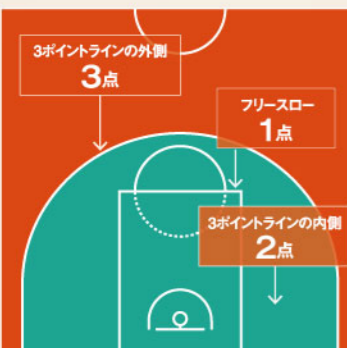

- ①センターライン
- ②エンドライン
- ③サイドライン
- ④フリースローライン
- ⑤3Pライン
- ⑥制限区域(ペイントエリア)
- ⑦センターサークル
- ⑧バックコート
- ⑨フロントコート

試合時間について

ハーフタイムでは
フライングゴールなどの
エキサイティングなゲームが楽しめる!

1試合の時間は、10分間のクォーター(Q)が4回の合計40分です。第2Qと第3Qの間に15分~20分とられるハーフタイム以外は、2分のインターバルが設けられます。第4Q終了時に同点の場合は、5分間の延長戦(オーバータイム)が開始され、決着がつくまで繰り返されます。また、途中でファウルやタイムアウトなどがあった場合は、その都度時計が止められるのがルールです。

得点について知ろう!

シュートする位置によって変わるのがルールです。大きく分けると、2点と3点のシュートがあるフィールドゴール、1点のゴールがあるフリースローがあります。ゴールから離れた場所にある3Pライン外からのシュートでゴールした場合は3点、3Pライン内からのゴールが2点です。また、ファウルによりフリースローを行った場合は1点になりますが、シュートの成功の有無または、ファウルの種類によってフリースローの本数が決められます。