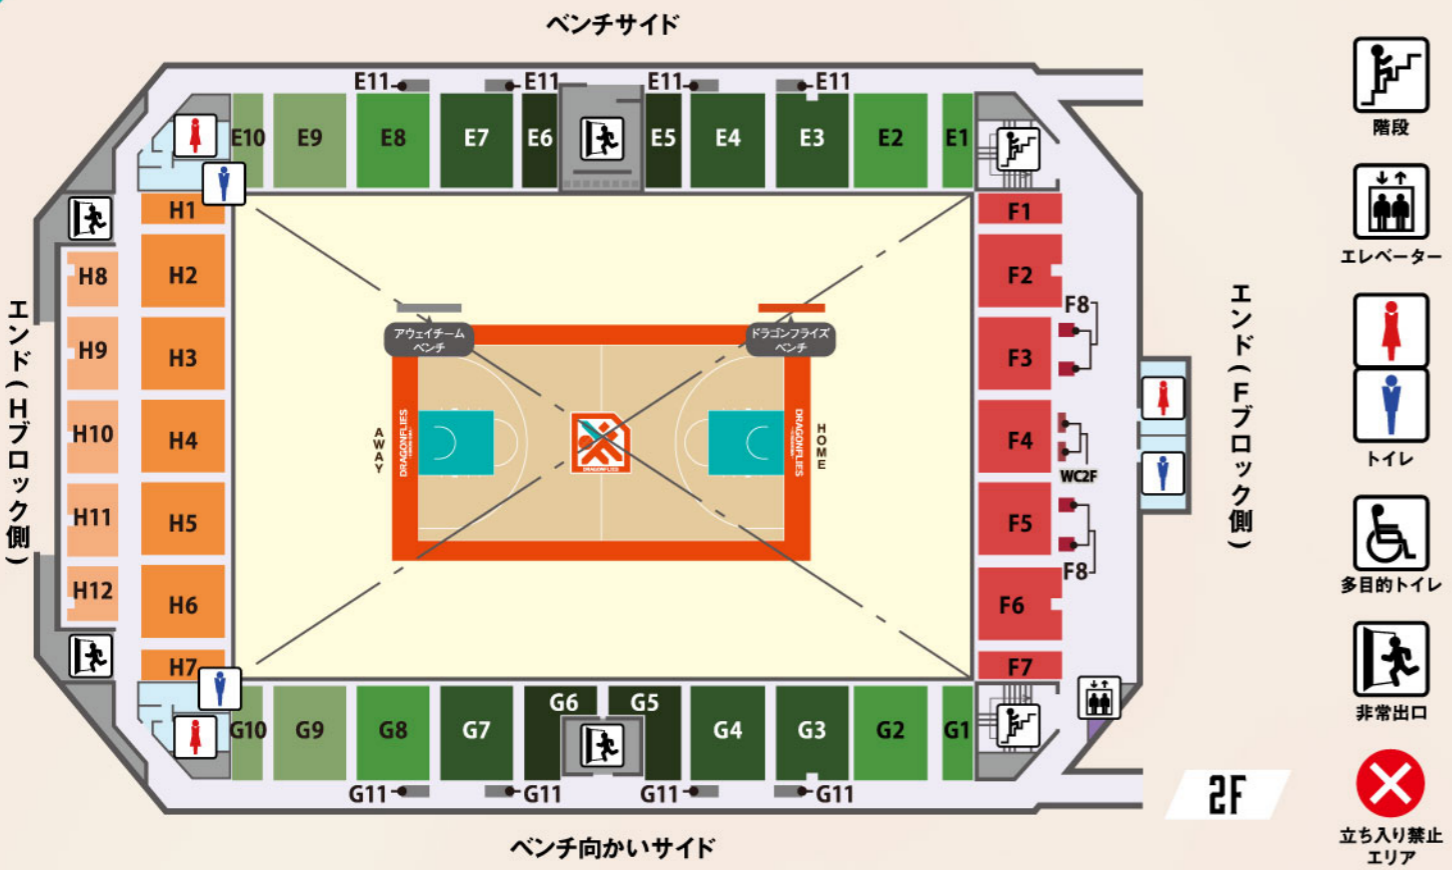

広島のもうひとつのもみじ
 メープルもみじ
 ファイナンス
 MAPLE MOMIJI
 financier

※多目的トイレ・授乳室は1階にございます。 ※授乳室・エレベーターのご利用が必要な際はスタッフにお声がけください。

プレミアムBOX (4人席)	A5	コートエンドHOME	1列目	B1,B2	1階エンド(Bブロック側)	B4,B5	2階エンド(Fブロック側)	大人	F1-F7
スーパーBOX (4人席)	A14	コートエンドHOME	2列目	B1,B2	B9,B10	B6,B8	高校生以下	H1-H7	
HOMEエンドBOX (5人席)	B3	コートエンドAWAY	1列目	D1,D2	D4,D5	D0,D5	大人	H8-H12	
AWAYエンドBOX (5人席)	D3	コートエンドAWAY	2列目	D1,D2	D10,D11	D6,D8,D9	高校生以下	E11,G11	
HOMEゴール裏BOX (4人席)	B11-B15	ベンチ向かいサイドS	1列目	C1-C5	E5,E6, G5,G6	E3,E4,E7 G3,G4,G7	立見指定席	WC1H,WC1A	
AWAYゴール裏BOX (4人席)	D12-D15	ベンチ向かいサイドS	2列目	C1-C5	E1,E2,G1 G2,E8,G8	E1,E2,G1 G2,E8,G8	1階車椅子シート	WC2F	
団体BOXシート (8人席)	D16	ベンチ向かいサイドS	3列目	C1-C5	E9,E10 G9,G10	E9,E10 G9,G10	2階車椅子シート	B7,D7	
VIPシート	A1,A2	ベンチ向かいサイド		C7,C8			1階見切れ席(Bブロック側、Dブロック側)	F8	
		ベンチ向かいサイド		C9			2階テーブル席		
		ベンチ向かいサイド		C6					
		ベンチ向かいサイド		C10					
		ベンチ向かいサイド		A8					
		ベンチ向かいサイド		A9,A10,A11					
		ベンチ向かいサイド		A12					
		ベンチ向かいサイド		A13					