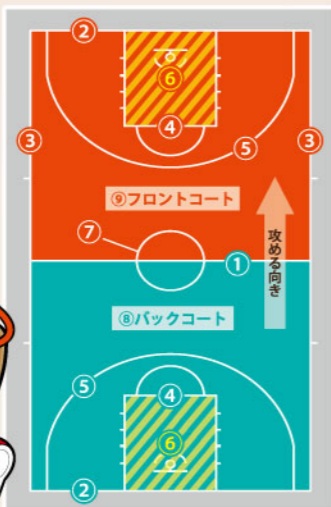

- ①センターライン
- ②エンドライン
- ③サイドライン
- ④フリースローライン
- ⑤3Pライン
- ⑥制限区域(ペイントエリア)
- ⑦センターサークル
- ⑧バックコート
- ⑨フロントコート

試合時間について

ハーフタイムでは
フライングゴールなどの
エキサイティングなゲームが楽しめる!

1試合の時間は、10分間のクォーター(Q)が4回の合計40分です。第2Qと第3Qの間に15分~20分とられるハーフタイム以外は、2分のインターバルが設けられます。第4Q終了時に同点の場合は、5分間の延長戦(オーバータイム)が開始され、決着がつくまで繰り返されます。また、途中でファウルやタイムアウトなどがあった場合は、その都度時計が止められるのがルールです。

得点について知ろう!

シュートする位置によって変わるのがルールです。大きく分けると、2点と3点のシュートがあるフィールドゴール、1点のゴールがあるフリースローがあります。ゴールから離れた場所にある3Pライン外からのシュートでゴールした場合は3点、3Pライン内からのゴールが2点です。また、ファウルによりフリースローを行った場合は1点になりますが、シュートの成功の有無または、ファウルの種類によってフリースローの本数が決められます。