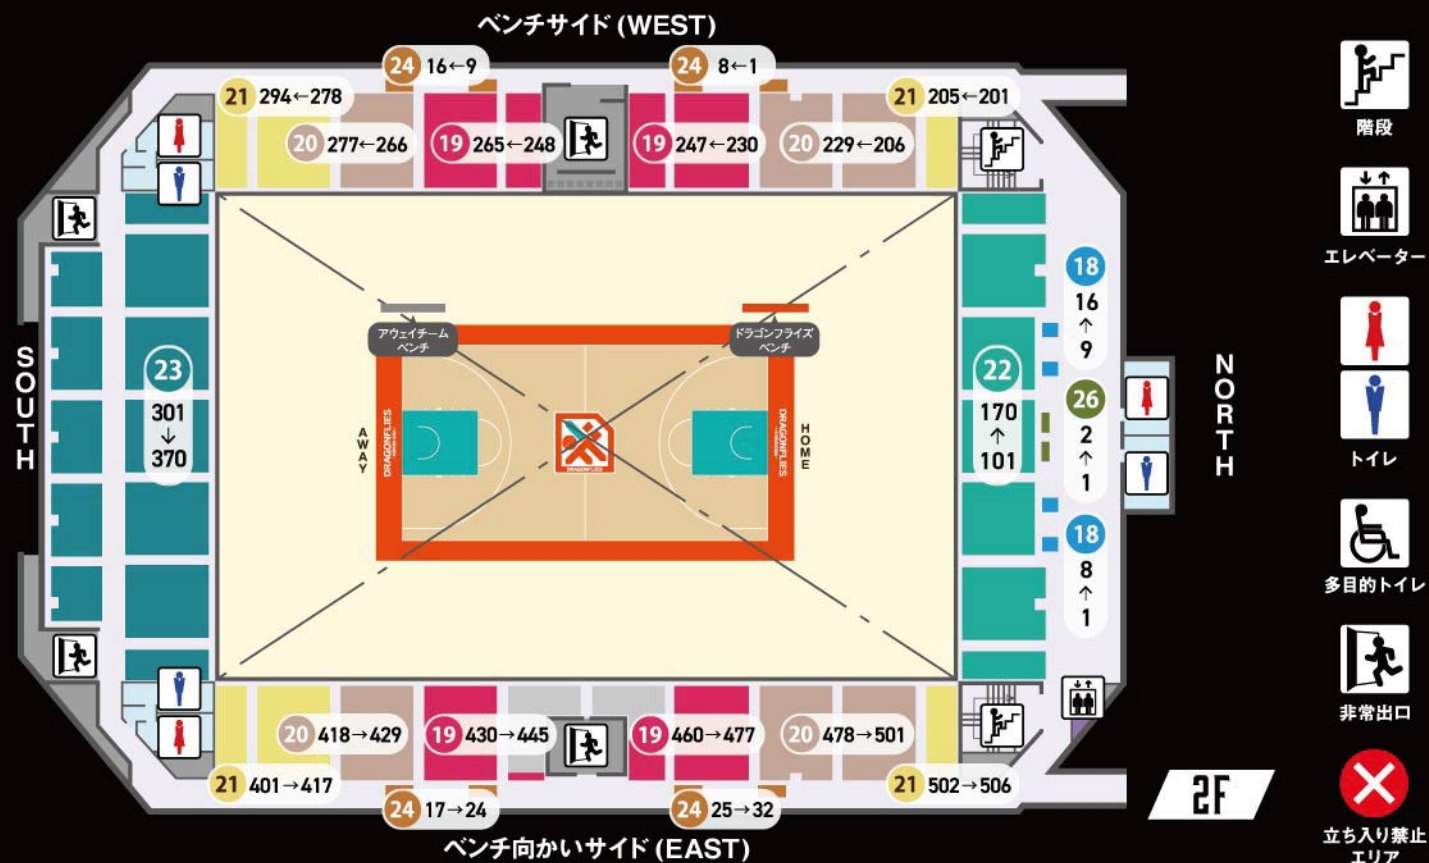

※多目的トイレ・授乳室は1階にございます。 ※授乳室・エレベーターのご利用が必要な際はスタッフにお声がけください。

1 プレミアムBOX (4人席)	10 ベンチ向かいサイドS	19 2階サイドA (ベンチ向かい側・ベンチ側)
2 スーパーBOX (4人席)	11 ベンチ向かいサイドA	20 2階サイドB (ベンチ向かい側・ベンチ側)
3 HOMEエンドBOX (5人席)	12 ベンチ向かいサイドB	21 2階サイドC (ベンチ向かい側・ベンチ側)
4 AWAYエンドBOX (5人席)	13 ベンチサイドHOME	22 2階エンド (NORTH)
5 HOME/AWAYゴール裏BOX (4人席)	14 ベンチサイドAWAY	23 2階エンド (SOUTH)
6 カップルシートHOME/AWAY (2人席)	15 1階エンド (NORTH)	24 立見指定席
7 VIPシート	16 1階エンド (SOUTH)	25 1階車椅子シート
8 ベンチ裏	17 1階見切れ席 (NORTH側・SOUTH側)	26 2階車椅子シート
9 コートエンドHOME/AWAY	18 2階テーブル席	

DC 2023-24 SEASON 広島ドラゴンフライズ オフィシャルファンクラブ

DRAFLA CLUB

ドラフラクラブ

シルバー会員限定
定員まで 残り100名! 入会金無料キャンペーン

※定員に達し次第、入会金無料キャンペーンを終了させていただきます。キャンペーン終了後もシルバー会員の入会受付は行いますが、新規ご入会の場合、年会費とは別に入会金2,000円(税込)がかかります。継続入会の場合(2022-23シーズンのファンクラブ会員の方が入会される場合は、キャンペーン終了後も入会金はかかりません。)

LINE 登録募集中!

お得な情報をいち早くお届け!
このQRコードから今すぐ登録!

B プレミア参入プロジェクト

ROAD to B.PREMIER

B.LEAGUE PREMIER

平均入場者数のリアルタイムの情報発信や、観戦促進活動など、様々な取り組みを行っていきます。

詳細はこちら

Carp × HIROSHIMA DRAGON FLIES

12月の6試合はカープコラボ月間!!

広島サンプラザホール

カープコラボ月間の特別な情報はこちらへ!

Carp × HIROSHIMA DRAGON FLIES

クラブ目標達成記念

本日の入場者数でクラブ目標の **4,200名** を達成したら、

カープコラボ大入袋プレゼント!

配布対象・場所・配布開始時間については、3Q終了後の入場者数発表の際にお知らせします。