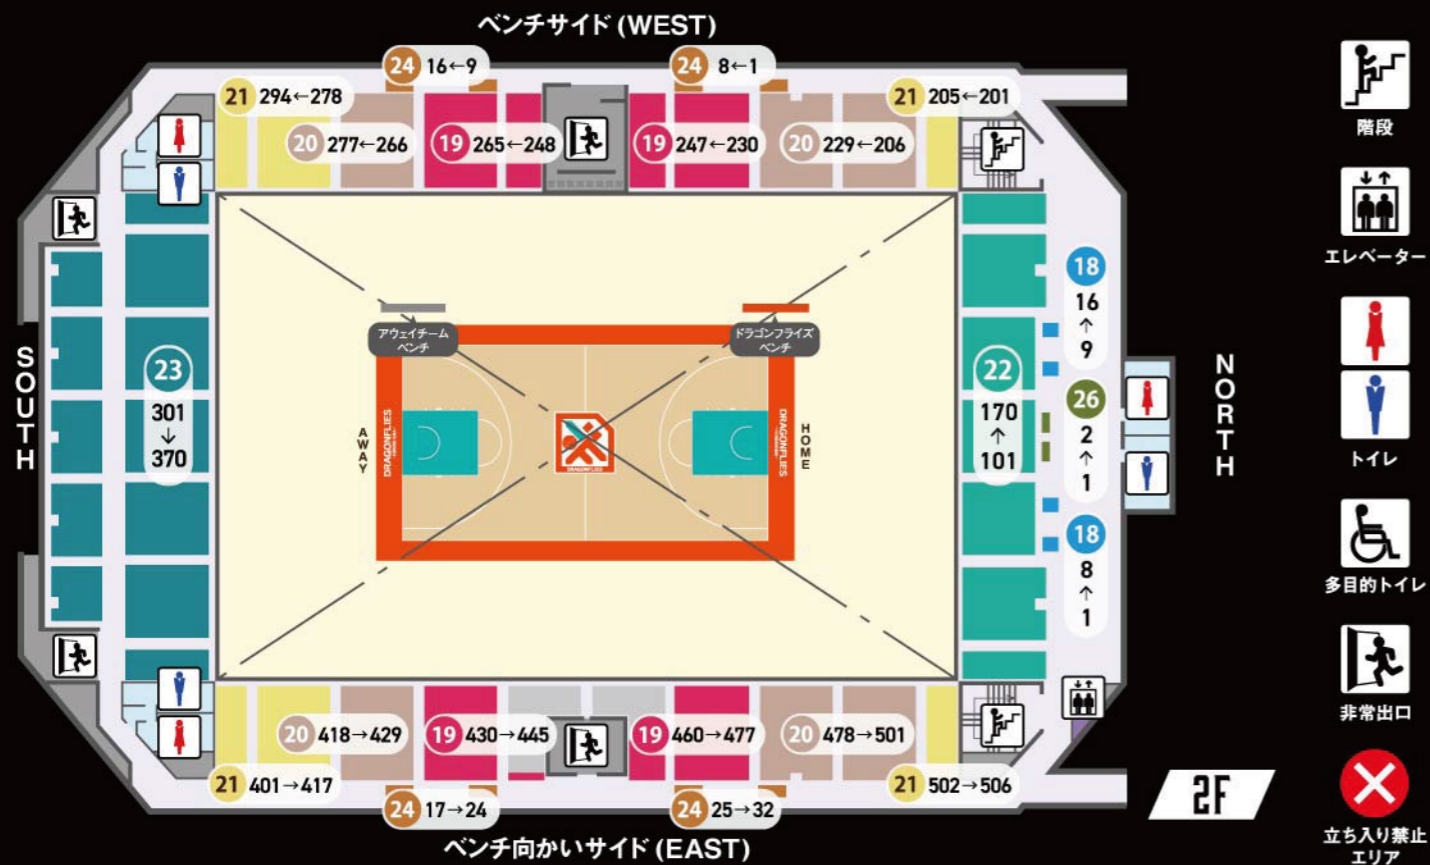

**Delta Package**  
デルタ パッケージ

代表取締役社長 **本多立憲**  
〒730-0845 広島県広島市中区舟入川口町14-11  
URL http://www.deltapackage.co.jp/

※多目的トイレ・授乳室は1階にございます。 ※授乳室・エレベーターのご利用が必要な際はスタッフにお声がけください。

1 プレミアムBOX (4人席)	10 ベンチ向かいサイドS	19 2階サイドA (ベンチ向かい側・ベンチ側)
2 スーパーBOX (4人席)	11 ベンチ向かいサイドA	20 2階サイドB (ベンチ向かい側・ベンチ側)
3 HOMEエンドBOX (5人席)	12 ベンチ向かいサイドB	21 2階サイドC (ベンチ向かい側・ベンチ側)
4 AWAYエンドBOX (5人席)	13 ベンチサイドHOME	22 2階エンド (NORTH)
5 HOME/AWAYゴール裏BOX (4人席)	14 ベンチサイドAWAY	23 2階エンド (SOUTH)
6 カップルシートHOME/AWAY (2人席)	15 1階エンド (NORTH)	24 立見指定席
7 VIPシート	16 1階エンド (SOUTH)	25 1階車椅子シート
8 ベンチ裏	17 1階見切れ席 (NORTH側・SOUTH側)	26 2階車椅子シート
9 コートエンドHOME/AWAY	18 2階テーブル席	