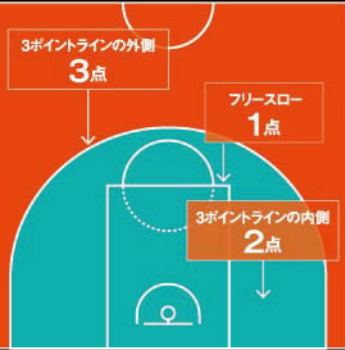

PTS	BS
6.4	0.1
TR	FG%
1.2	41.9%
AST	3FG%
3.1	37.7%
ST	FT%
0.8	66.7%

**77** PG/SG

**YUTA OKADA**

**岡田 侑大**

[ BIRTH ] [ HEIGHT ]  
1998/06/10 189CM  
[ FROM ] [ WEIGHT ]  
KYOTO 85KG

PTS	BS
13.3	0.1
TR	FG%
2.2	40.5%
AST	3FG%
3.9	27.7%
ST	FT%
0.8	79.2%

## コートの名前

- ①センターライン
- ②エンドライン
- ③サイドライン
- ④フリースローライン
- ⑤3Pライン
- ⑥制限区域(ペイントエリア)
- ⑦センターサークル
- ⑧バックコート
- ⑨フロントコート