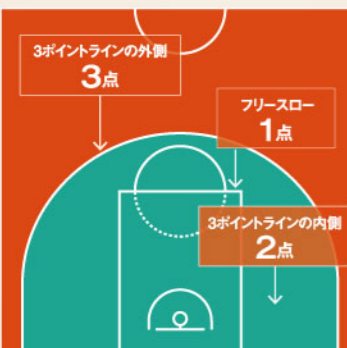

- ①センターライン
- ②エンドライン
- ③サイドライン
- ④フリースローライン
- ⑤3Pライン
- ⑥制限区域(ペイントエリア)
- ⑦センターサークル
- ⑧バックコート
- ⑨フロントコート

試合時間について

ハーフタイムでは
フライヤーたちの
素敵なダンスが楽しめる!

1試合の時間は、10分間のクォーター(Q)が4回の合計40分です。第2Qと第3Qの間に15分~20分とられるハーフタイム以外は、2分のインターバルが設けられます。第4Q終了時に同点の場合は、5分間の延長戦(オーバータイム)が開始され、決着がつくまで繰り返されます。また、途中でファウルやタイムアウトなどがあった場合は、その都度時計が止められるのがルールです。

得点について知ろう!

シュートする位置によって変わるのがルールです。大きく分けると、2点と3点のシュートがあるフィールドゴール、1点のゴールがあるフリースローがあります。ゴールから離れた場所にある3Pライン外からのシュートでゴールした場合は3点、3Pライン内からのゴールが2点です。また、ファウルによりフリースローを行った場合は1点になりますが、シュートの成功の有無または、ファウルの種類によってフリースローの本数が決められます。