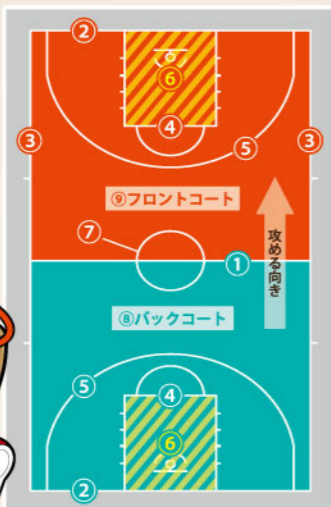

- ①センターライン
- ②エンドライン
- ③サイドライン
- ④フリースローライン
- ⑤3Pライン
- ⑥制限区域(ペイントエリア)
- ⑦センターサークル
- ⑧バックコート
- ⑨フロントコート

試合時間について

ハーフタイムでは
フライヤーたちの
素敵なダンスが楽しめる!

1試合の時間は、10分間のクォーター(Q)が4回の合計40分です。第2Qと第3Qの間に15分~20分とられるハーフタイム以外は、2分のインターバルが設けられます。第4Q終了時に同点の場合は、5分間の延長戦(オーバータイム)が開始され、決着がつくまで繰り返されます。また、途中でファウルやタイムアウトなどがあった場合は、その都度時計が止められるのがルールです。

得点について知ろう!

シュートする位置によって変わるのがルールです。大きく分けると、2点と3点のシュートがあるフィールドゴール、1点のゴールがあるフリースローがあります。ゴールから離れた場所にある3Pライン外からのシュートでゴールした場合は3点、3Pライン内からのゴールが2点です。また、ファウルによりフリースローを行った場合は1点になりますが、シュートの成功の有無または、ファウルの種類によってフリースローの本数が決められます。