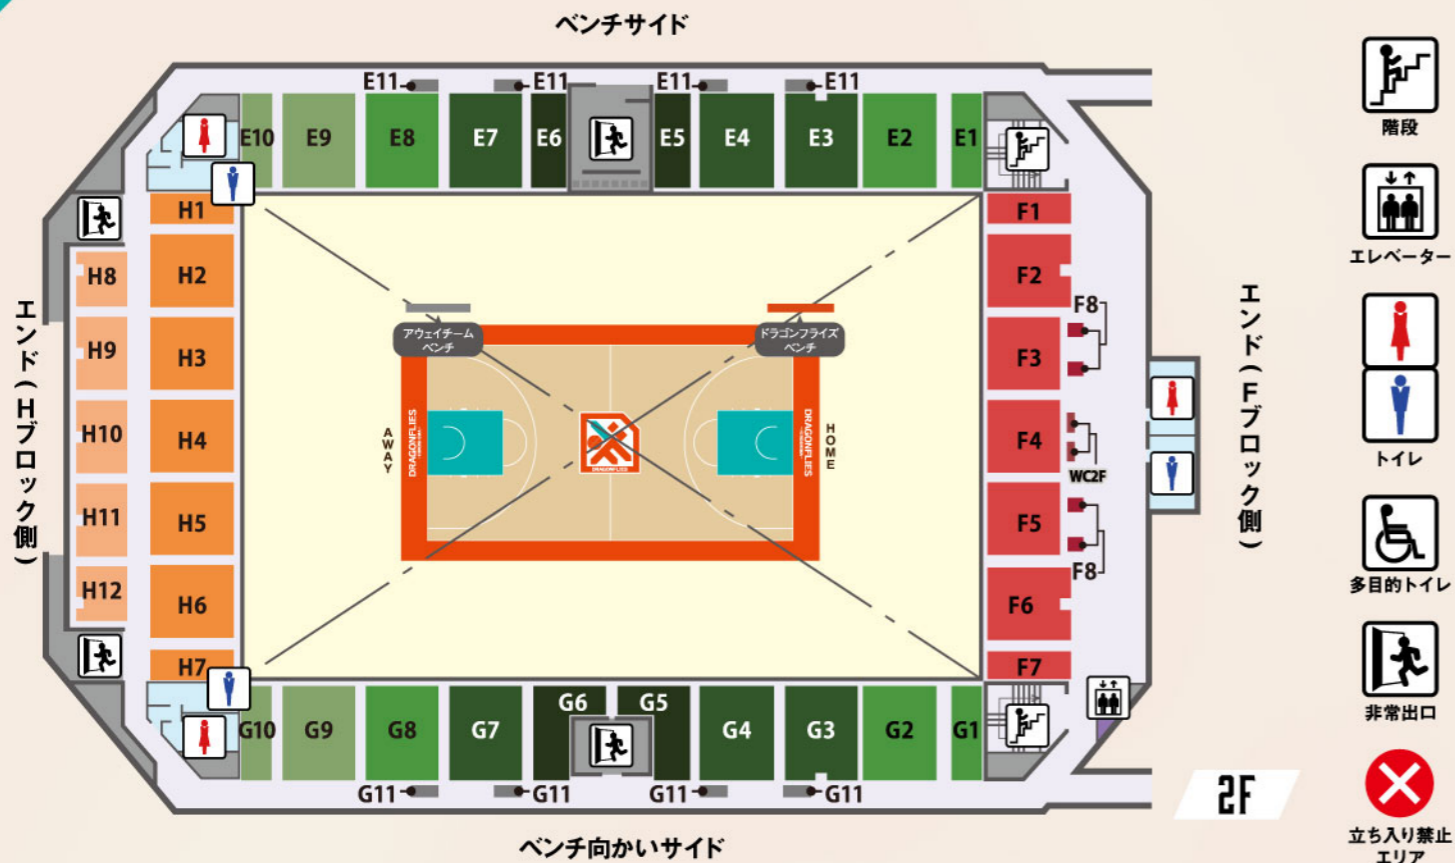

※多目的トイレ・授乳室は1階にございます。 ※授乳室・エレベーターのご利用が必要な際はスタッフにお声がけください。

プレミアムBOX (4人席)	A5	コートエンドHOME	1列目	B1,B2	1階エンド(Bブロック側)	B4,B5	2階エンド(Fブロック側)	大人	F1-F7
スーパーBOX (4人席)	A14	コートエンドHOME	2列目	B1,B2	1階エンド(Bブロック側)	B9,B10	2階エンド(Fブロック側)	高校生以下	F1-F7
HOMEエンドBOX (5人席)	B3	コートエンドAWAY	1列目	D1,D2	1階エンド(Dブロック側)	B6,B8	2階エンド(Hブロック側)	大人	H1-H7
AWAYエンドBOX (5人席)	D3	コートエンドAWAY	2列目	D1,D2	1階エンド(Dブロック側)	D4,D5	2階エンド(Hブロック側)	高校生以下	H1-H7
HOMEゴール裏BOX (4人席)	B11-B15	ベンチ向かいサイドS	1列目	C1-C5	1階エンド(Dブロック側)	D10,D11	立見指定席	大人	H8-H12
AWAYゴール裏BOX (4人席)	D12-D15	ベンチ向かいサイドS	2列目	C1-C5	1階エンド(Dブロック側)	D6,D8,D9	1階車椅子シート	高校生以下	H8-H12
団体BOXシート (8人席)	D16	ベンチ向かいサイド	3列目	C1-C5	2階サイド	D6,D8,D9	2階車椅子シート	大人	E11,G11
VIPシート	A1,A2	ベンチ向かいサイド		C7,C8	2階サイド	E5,E6, G5,G6	1階見切れ席(Bブロック側、Dブロック側)	大人	WC1H,WC1A
		ベンチ向かいサイド		C9	2階サイド	E3,E4,E7, G3,G4,G7	2階テーブル席	高校生以下	WC2F
ベンチ裏		ベンチ向かいサイド		C6	2階サイド	E1,E2,G1, G2,E8,G8			
		ベンチ向かいサイド		C10		E1,E2,G1, G2,E8,G8			
		ベンチ向かいサイド		A8		E9,E10, G9,G10			
		ベンチ向かいサイド		A9,A10,A11		E9,E10, G9,G10			
		ベンチ向かいサイド		A12		E9,E10, G9,G10			
		ベンチ向かいサイド		A13		E9,E10, G9,G10			

ARENA FOOD アリーナフード

おんどや唐揚げ
こだわりの手仕込み唐揚げです。揚げたてを観戦のおともに！！

前田食品
炭火でじっくり焼き上げた団子。味は「特製オリジナルみたらしタレ」が「きな粉」から選べます。

たこやき大八
創業41年の広島来たこの店！にも選ばれた老舗有名店。旨みたっぷりの大ダコが自慢です。ドラゴンフライズでは、チーム創設1年目からの唯一の出店店舗です。

DIG SPICE
素朴な南インド/スリランカ風スパイスカレー。NYで人気の屋台メシ=チキンオーバーライス、お試しを！※ケータリング&イベント中心のお店です。各種イベント/マルシェ等に出店しています。

ドミノピザ
ドミノデラックスは創業当時から愛される「The アメリカンピザ」ドミノピザの看板商品です！！

ナッツ工房メープル
ビールと相性抜群のスイートナッツ、素焼きナッツを食べて元気一杯、勝利へ全力応援！

様
今年で創業30周年のkunugiです！店舗で販売しているワッフル、パームクーヘンは勿論！店舗では買うことのできない限定商品が豊富に取り揃えています！ぜひ店頭へお越しくださいませ！

NATURALBANANA
紙屋町シャレオに店舗を構えるNATURALBANANA。美と健康をコンセプトに添加物を使わず地産地消、手づくりこだわったバナナジュース専門店。ぜひ店頭へお越しくださいませ！

株式会社ダイクレの製品は街の至るところで使われています

- テキサスゲートグレーチング
- グリーンパネル
- オチナイデ
- 床板グレーチング
- スチールグレーチング
- 熱交換機・フィンチューブ
- 橋梁用グレーティング床板
- 橋梁用車両防護柵
- FRPグレーチング