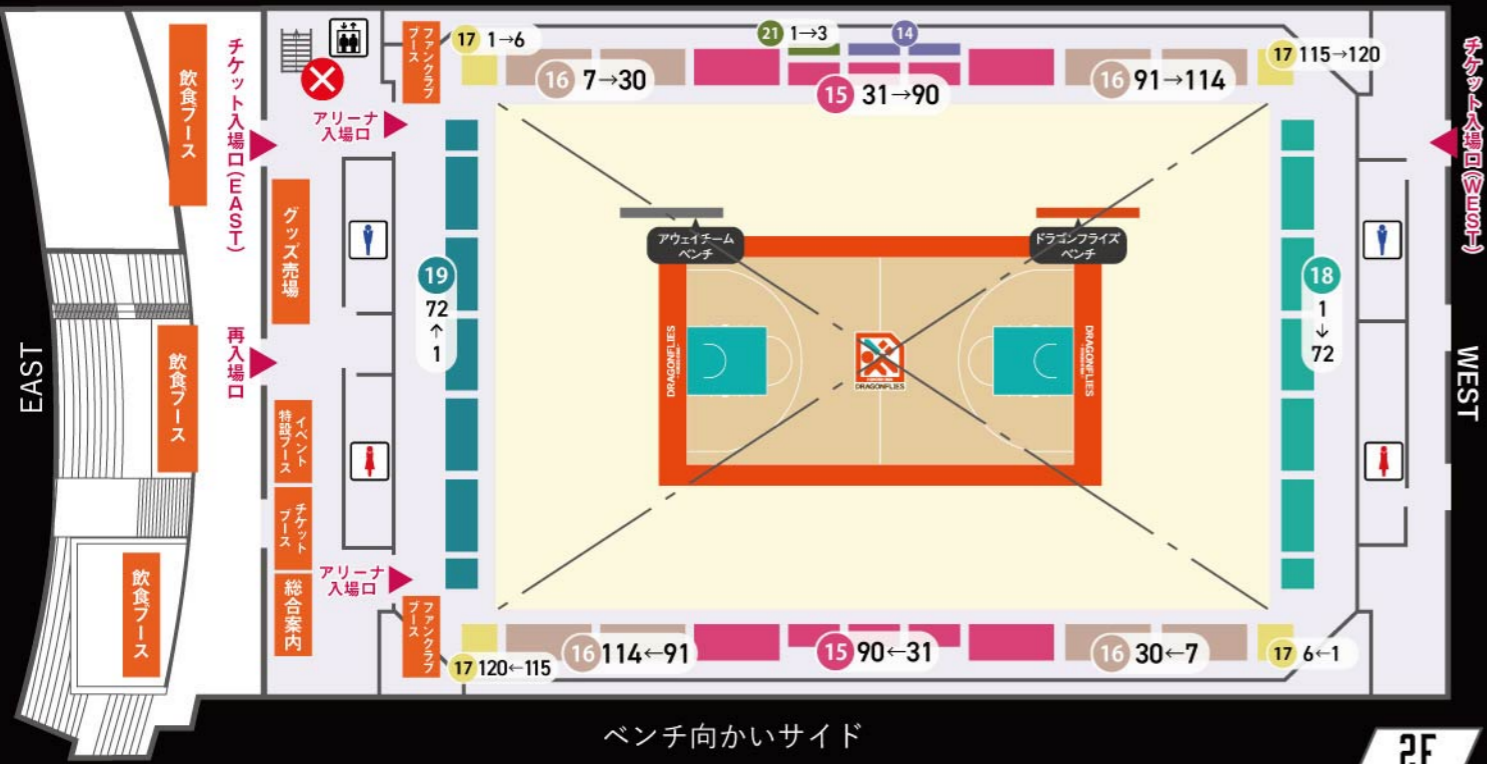

ベンチサイド

ベンチ向かいサイド

- エレベーター
- トイレ
- 立ち入り禁止エリア

ベンチ向かいサイド

※チケット入場口は2階となります。

1	HOMEエンドBOX(5人席)		
2	AWAYエンドBOX(5人席)		
3	HOMEゴール裏BOX(4人席)		
4	AWAYゴール裏BOX(4人席)		
5	VIPシート	1列目	
	ベンチ裏	1列目	
	コートエンドHOME	1列目	
6	コートエンドAWAY	2列目	
		1列目	
		2列目	
7	ベンチ向かいサイドS	1列目	
		2列目	
8	ベンチ向かいサイドA		
9	ベンチサイドHOME		
10	ベンチサイドAWAY		
11	1階エンド(WEST)		
12	1階エンド(EAST)		
13	1階見切れ席(WEST側,EAST側)		
14	2階テーブル席		
15	2階サイドA	大人	
	(ベンチ向かい側・ベンチ側)	高校生以下	
16	2階サイドB	大人	
	(ベンチ向かい側・ベンチ側)	高校生以下	
17	2階サイドC	大人	
	(ベンチ向かい側・ベンチ側)	高校生以下	
18	2階エンド(WEST)	大人	
19	2階エンド(EAST)	大人	
20	1階車椅子シート	高校生以下	
21	2階車椅子シート	大人	
		高校生以下	