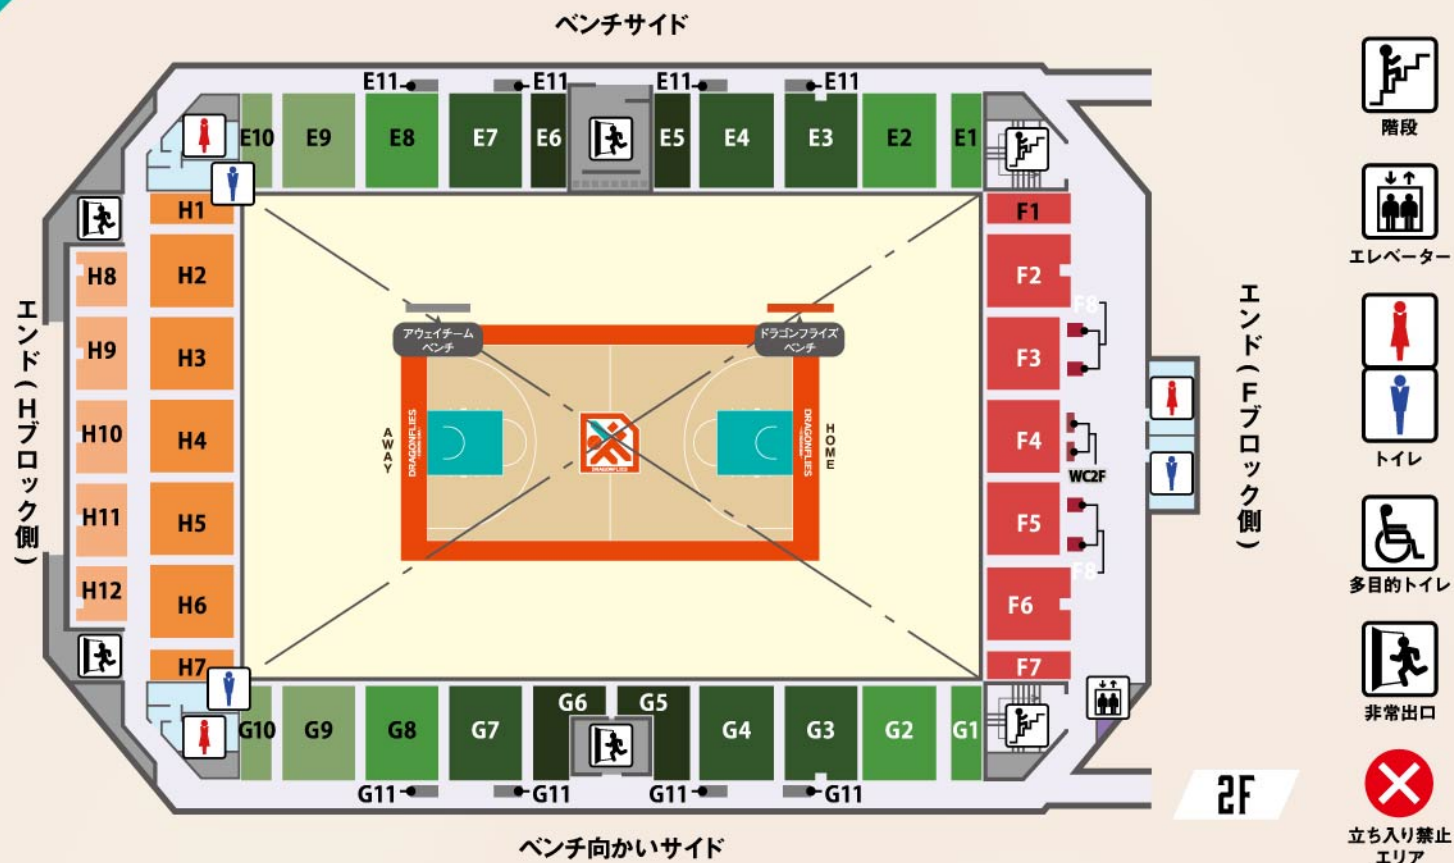

※多目的トイレ・授乳室は1階にあります。 ※授乳室・エレベーターのご利用が必要な際はスタッフにお声がけください。

プレミアムBOX (4人席)	A5	コートエンドHOME	1列目	B1,B2	1階エンド(Bブロック側)	B4,B5	2階エンド(Fブロック側)	大人	F1-F7
スーパーBOX (4人席)	A14	コートエンドHOME	2列目	B1,B2	B9,B10	高校生以下	大人	H1-H7	
HOMEエンドBOX (5人席)	B3	コートエンドAWAY	1列目	D1,D2	B6,B8	高校生以下	大人	H8-H12	
AWAYエンドBOX (5人席)	D3	コートエンドAWAY	2列目	D1,D2	D4,D5	高校生以下	大人	H8-H12	
HOMEゴール裏BOX (4人席)	B11-B15	ベンチ向かいサイドS	1列目	C1-C5	D10,D11	立見指定席	1階車椅子シート	E11,G11	
AWAYゴール裏BOX (4人席)	D12-D15	ベンチ向かいサイドS	2列目	C1-C5	D6,D8,D9	1階車椅子シート	2階車椅子シート	WC1H,WC1A	
団体BOXシート (8人席)	D16	ベンチ向かいサイド	3列目	C1-C5	E5,E6, G5,G6	1階見切れ席(Bブロック側、Dブロック側)	2階見切れ席	B7,D7	
VIPシート	A1,A2	ベンチ向かいサイド		C7,C8	E3,E4,E7 G3,G4,G7	2階テーブル席		F8	
ベンチ裏	1列目	ベンチ向かいサイド		C9	E1,E2,G1 G2,G3,G4				
	2列目	ベンチ向かいサイド		C6	E1,E2,G1 G2,G3,G4				
	1列目	ベンチ向かいサイド		C10	E1,E2,G1 G2,G3,G4				
	2列目	ベンチ向かいサイド		C10	E1,E2,G1 G2,G3,G4				
	1列目	ベンチ向かいサイド		A8	E9,E10 G9,G10				
	2列目	ベンチ向かいサイド		A8	E9,E10 G9,G10				
	1列目	ベンチ向かいサイド		A9,A10,A11	E9,E10 G9,G10				
	2列目	ベンチ向かいサイド		A9,A10,A11	E9,E10 G9,G10				
	1列目	ベンチ向かいサイド		A12	E9,E10 G9,G10				
	2列目	ベンチ向かいサイド		A12	E9,E10 G9,G10				
	1列目	ベンチ向かいサイド		A13	E9,E10 G9,G10				
	2列目	ベンチ向かいサイド		A13	E9,E10 G9,G10				