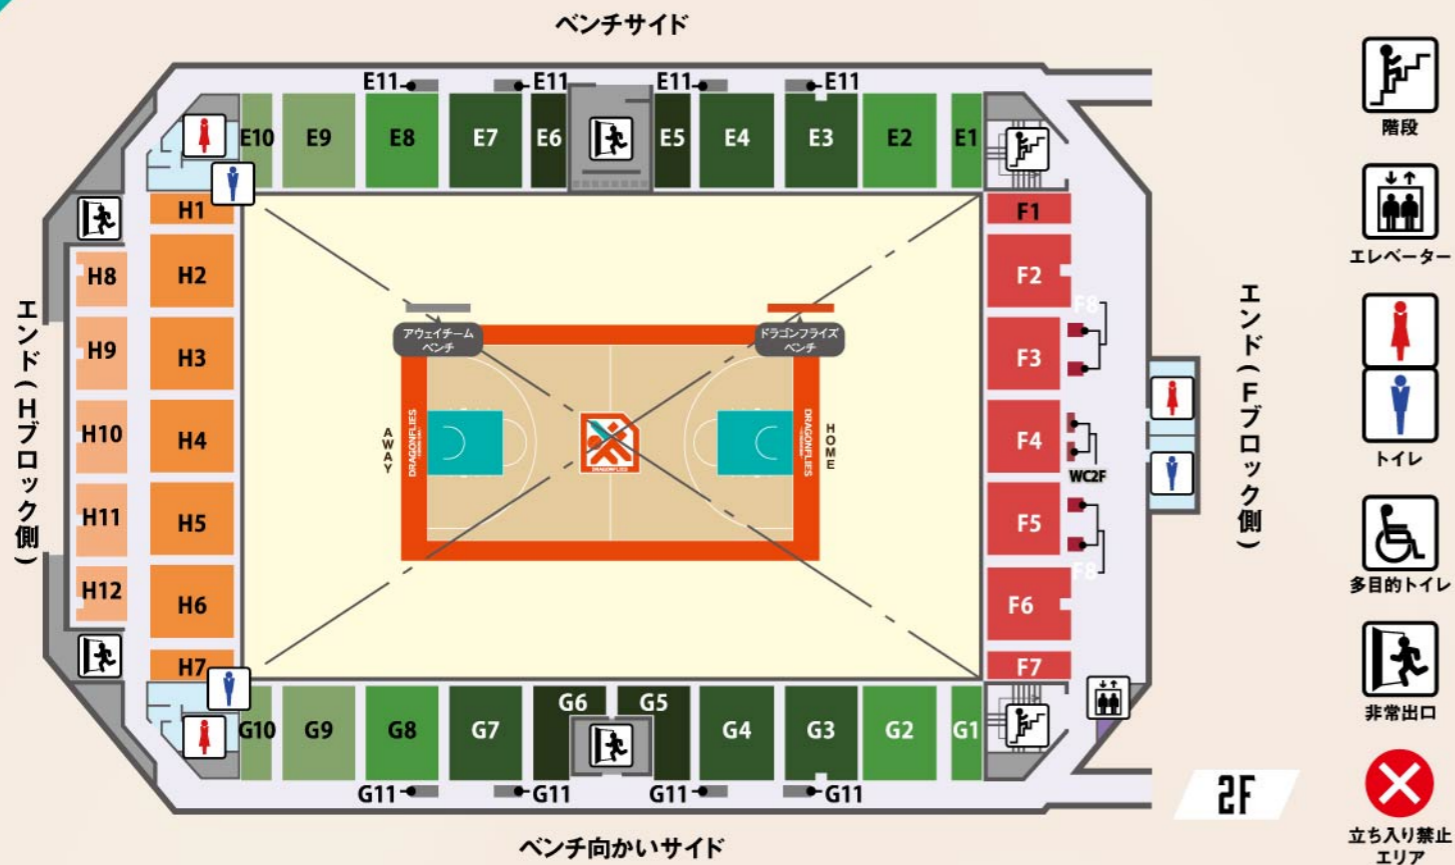

※多目的トイレ・授乳室は1階にあります。 ※授乳室・エレベーターのご利用が必要な際はスタッフにお声がけください。

プレミアムBOX (4人席)	A5	コートエンドHOME	1列目	B1,B2	1階エンド(Bブロック側)	B4,B5	2階エンド(Fブロック側)	大人	F1-F7
スーパーBOX (4人席)	A14	コートエンドAWAY	2列目	D1,D2		B6,B8	高校生以下	H1-H7	
HOMEエンドBOX (5人席)	B3	ベンチ向かいサイドS	1列目	C1-C5	1階エンド(Dブロック側)	D4,D5	大人	H8-H12	
AWAYエンドBOX (5人席)	D3	ベンチ向かいサイドS	2列目	C1-C5		D10,D11	高校生以下		
HOMEゴール裏BOX (4人席)	B11-B15	ベンチ向かいサイド	3列目	C1-C5		D6,D8,D9	大人	E11,G11	
AWAYゴール裏BOX (4人席)	D12-D15	ベンチ向かいサイド		C7,C8	2階サイド	E5,E6, G5,G6	1階車椅子シート	WC1H,WC1A	
団体BOXシート (8人席)	D16	ベンチ向かいサイド		C9	(ベンチ向かいサイド)	E3,E4,E7 G3,G4,G7	2階車椅子シート	WC2F	
VIPシート	A1,A2	ベンチ向かいサイド		C10		E1,E2,G1 G2,E8,G8	1階見切れ席(Bブロック側、Dブロック側)	B7,D7	
		ベンチ裏		C11		E9,E10 G9,G10	2階テーブル席	F8	
		1列目		C12					
		2列目		C13					
		1列目		C14					
		2列目		C15					
		1列目		C16					
		2列目		C17					