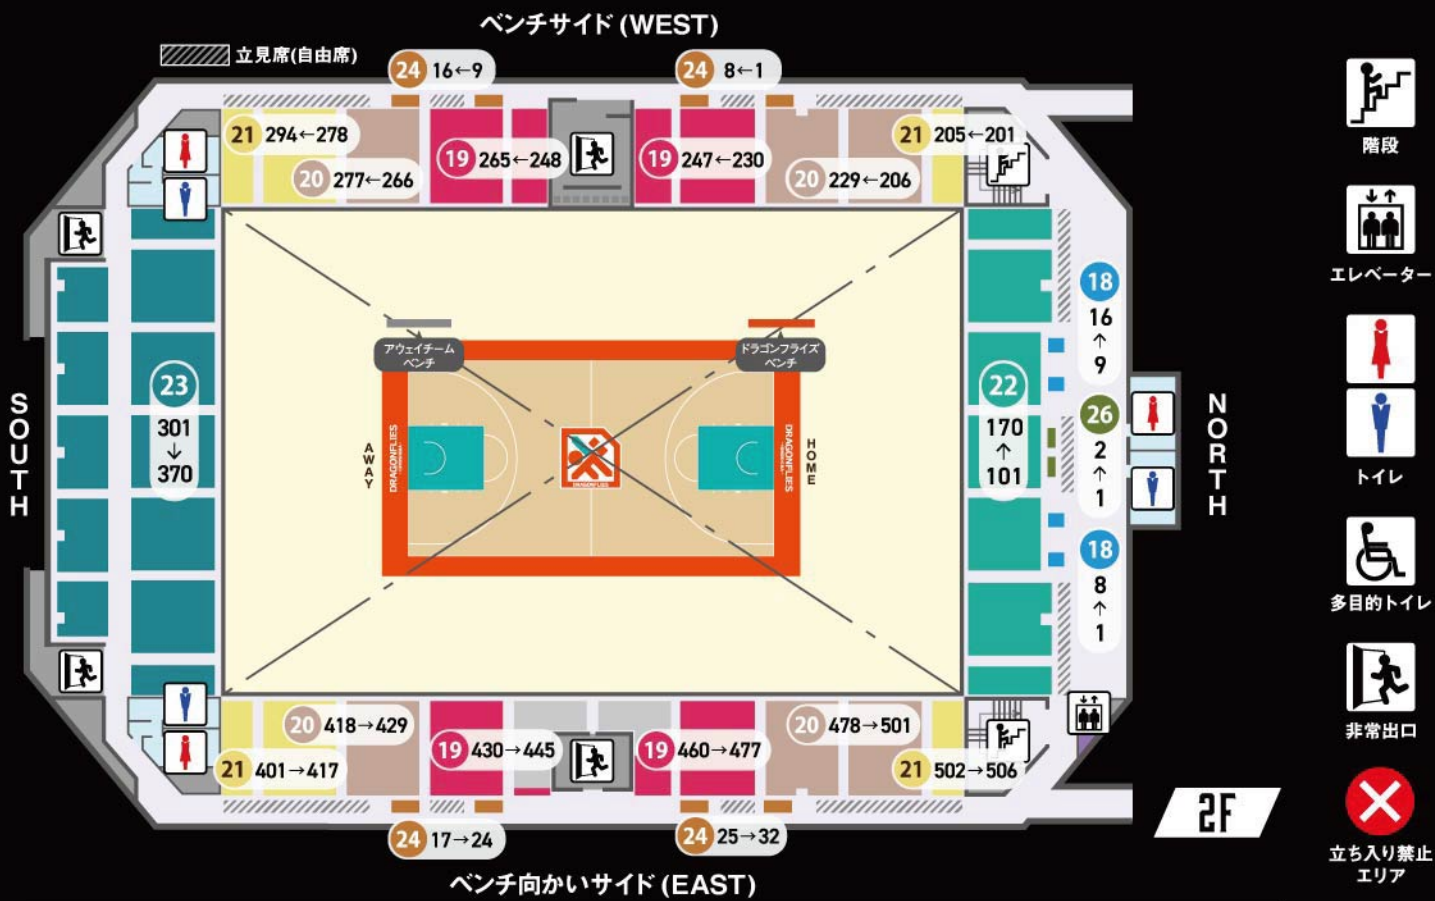

※多目的トイレ・授乳室は1階にあります。 ※授乳室・エレベーターのご利用が必要な際はスタッフにお声がけください。

1 プレミアムBOX (4人席)	10 ベンチ向かいサイドS	19 2階サイドA (ベンチ向かい側・ベンチ側)
2 スーパーBOX (4人席)	11 ベンチ向かいサイドA	20 2階サイドB (ベンチ向かい側・ベンチ側)
3 HOMEエンドBOX (5人席)	12 ベンチ向かいサイドB	21 2階サイドC (ベンチ向かい側・ベンチ側)
4 AWAYエンドBOX (5人席)	13 ベンチサイドHOME	22 2階エンド (NORTH)
5 HOME/AWAYゴール裏BOX (4人席)	14 ベンチサイドAWAY	23 2階エンド (SOUTH)
6 カップルシートHOME/AWAY (2人席)	15 1階エンド (NORTH)	24 立見指定席
7 VIPシート	16 1階エンド (SOUTH)	25 1階車椅子シート
8 ベンチ裏	17 1階見切れ席 (NORTH側・SOUTH側)	26 2階車椅子シート
9 コートエンドHOME/AWAY	18 2階テーブル席	

自由席 ※1 立見席

※1 立見席(自由席)については、各試合指定席が完売した場合のみ販売を行います。各試合指定席完売後、立見席(自由席)を販売する際はクラブ公式SNS等にてお知らせいたします。立見席(自由席)は対象エリア(上図 グレー斜線エリア)内のお好きな場所からご覧いただくかたちとなります。

Carp × DRAGON FLIES クラブ目標達成記念

本日の入場者数でクラブ目標の **4,200名** を達成したら、

カープコラボ大入袋プレゼント!

配布対象・場所・配布開始時間については、3Q終了後の入場者数発表の際にお知らせします。

LINE 登録募集中!

お得な情報をいち早くお届け!

このQRコードから今すぐ登録!

試合観戦マナー

ご確認はこちらから

「人が好き」「ふれあいが好き」「つくるのが好き」「笑顔が大好き」

ヒロツクの〜ト
こもち昆布〜ト

日本の伝統の味「佃煮(つくだに)」を皆さまにお届けしています。風味豊かで飽きのこない味わいが、ご家庭の食卓を彩ります。

株式会社 **ヒロツク**

広島市西区商工センター7丁目2-21 ヒロツクオンラインストアはこちら