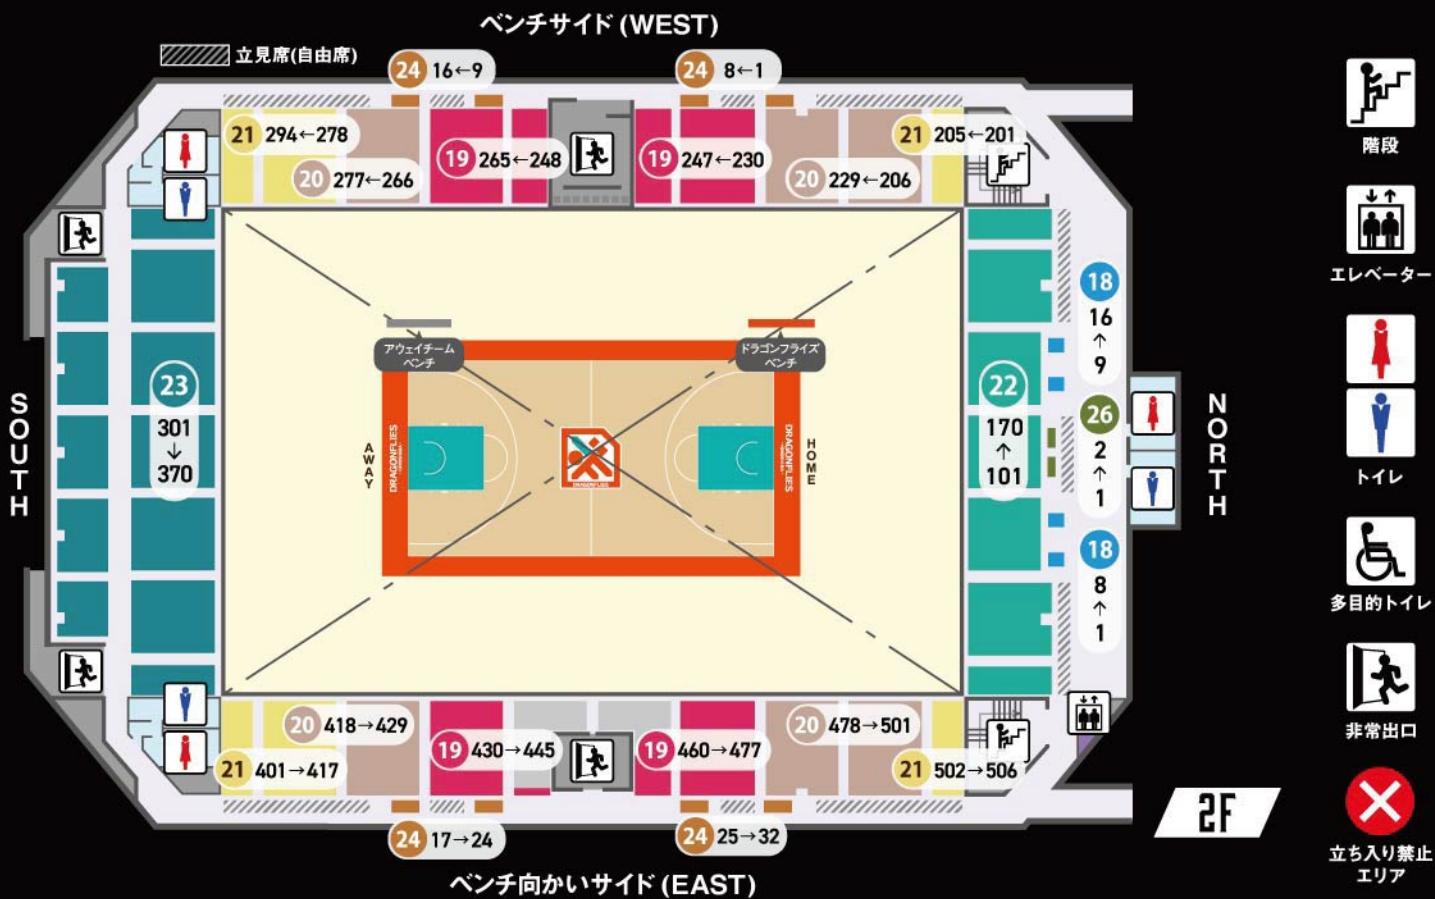

※多目的トイレ・授乳室は1階にあります。 ※授乳室・エレベーターのご利用が必要な際はスタッフにお声がけください。

1 プレミアムBOX (4人席)	10 ベンチ向かいサイドS	19 2階サイドA (ベンチ向かい側・ベンチ側)
2 スーパーBOX (4人席)	11 ベンチ向かいサイドA	20 2階サイドB (ベンチ向かい側・ベンチ側)
3 HOMEエンドBOX (5人席)	12 ベンチ向かいサイドB	21 2階サイドC (ベンチ向かい側・ベンチ側)
4 AWAYエンドBOX (5人席)	13 ベンチサイドHOME	22 2階エンド (NORTH)
5 HOME/AWAYゴール裏BOX (4人席)	14 ベンチサイドAWAY	23 2階エンド (SOUTH)
6 カップルシートHOME/AWAY (2人席)	15 1階エンド (NORTH)	24 立見指定席
7 VIPシート	16 1階エンド (SOUTH)	25 1階車椅子シート
8 ベンチ裏	17 1階見切れ席 (NORTH側・SOUTH側)	26 2階車椅子シート
9 コートエンドHOME/AWAY	18 2階テーブル席	

自由席 ※1 立見席

※1 立見席(自由席)については、各試合指定席が完売した場合のみ販売を行います。各試合指定席完売後、立見席(自由席)を販売する際はクラブ公式SNS等にてお知らせいたします。立見席(自由席)は対象エリア(上図 グレー斜線エリア)内のお好きな場所からご覧いただくかたちとなります。

Carp × DRAGON FLIES クラブ目標達成記念

本日の入場者数でクラブ目標の **4,200名** を達成したら、

カープコラボ大入袋プレゼント!

配布対象・場所・配布開始時間については、3Q終了後の入場者数発表の際にお知らせします。

LINE 登録募集中!

このQRコードから今すぐ登録!

お得な情報をいち早くお届け!

試合観戦マナー

ご確認はこちらから

「人が好き」「ふれあいが好き」「つくるのが好き」「笑顔が大好き」

ヒロツクの〜ト
こもち昆布〜ト

日本の伝統の味「佃煮(つくだに)」を皆さまにお届けしています。風味豊かで飽きのこない味わいが、ご家庭の食卓を彩ります。

株式会社 **ヒロツク**

広島市西区商工センター7丁目2-21 ヒロツクオンラインストアはこちら