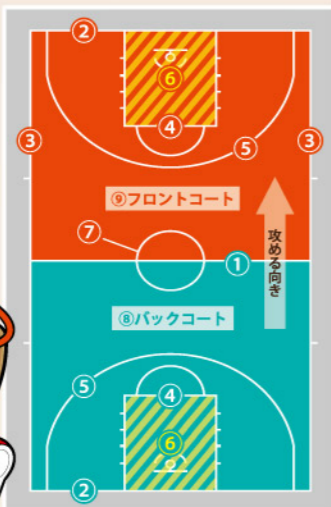

70TH ANNIVERSARY
LOGISTICS
ASATRA
NSPORT
WAREHOUSE MANAGEMENT
TRANSPORT
POWERED BY ISHIDA FAMILY
IT ALL STARTED WITH A

 YKIB's Group

進徳海運

安田女子大学

コートの名前

- ①センターライン
- ②エンドライン
- ③サイドライン
- ④フリースローライン
- ⑤3Pライン
- ⑥制限区域(ペイントエリア)
- ⑦センターサークル
- ⑧バックコート
- ⑨フロントコート

得点について知ろう!

シュートする位置によって変わるのがルールです。大きく分けると、2点と3点のシュートがあるフィールドゴール、1点のゴールがあるフリースローがあります。ゴールから離れた場所にある3Pライン外からのシュートでゴールした場合は3点、3Pライン内からのゴールが2点です。また、ファウルによりフリースローを行った場合は1点になりますが、シュートの成功の有無または、ファウルの種類によってフリースローの本数が決められます。