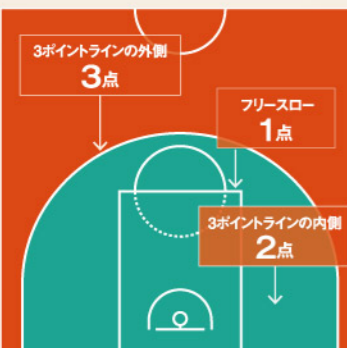

70TH ANNIVERSARY
LOGISTICS
ASATRA
NSPORT
WAREHOUSE MANAGEMENT
TRANSPORT
POWERED BY ISHIDA FAMILY
IT ALL STARTED WITH A

 YKIB's Group

進徳海運

安田女子大学

コートの名前

- ①センターライン
- ②エンドライン
- ③サイドライン
- ④フリースローライン
- ⑤3Pライン
- ⑥制限区域(ペイントエリア)
- ⑦センターサークル
- ⑧バックコート
- ⑨フロントコート

試合時間について

ハーフタイムでは
フライヤーたちの
素敵なダンスが楽しめる!

1試合の時間は、10分間のクォーター(Q)が4回の合計40分です。第2Qと第3Qの間に15分~20分とられるハーフタイム以外は、2分のインターバルが設けられます。第4Q終了時に同点の場合は、5分間の延長戦(オーバータイム)が開始され、決着がつくまで繰り返されます。また、途中でファウルやタイムアウトなどがあった場合は、その都度時計が止められるのがルールです。

得点について知ろう!

シュートする位置によって変わるのがルールです。大きく分けると、2点と3点のシュートがあるフィールドゴール、1点のゴールがあるフリースローがあります。ゴールから離れた場所にある3Pライン外からのシュートでゴールした場合は3点、3Pライン内からのゴールが2点です。また、ファウルによりフリースローを行った場合は1点になりますが、シュートの成功の有無または、ファウルの種類によってフリースローの本数が決められます。