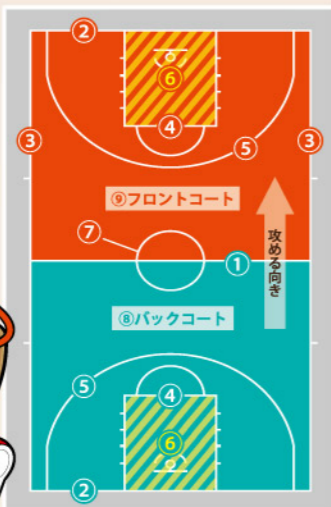

 YKIB's Group

進徳海運

安田女子大学

コートの名前

- ①センターライン
- ②エンドライン
- ③サイドライン
- ④フリースローライン
- ⑤3Pライン
- ⑥制限区域(ペイントエリア)
- ⑦センターサークル
- ⑧バックコート
- ⑨フロントコート

試合時間について

ハーフタイムでは
フライヤーたちの
素敵なダンスが楽しめる!

1試合の時間は、10分間のクォーター(Q)が4回の合計40分です。第2Qと第3Qの間に15分~20分とられるハーフタイム以外は、2分のインターバルが設けられます。第4Q終了時に同点の場合は、5分間の延長戦(オーバータイム)が開始され、決着がつくまで繰り返されます。また、途中でファウルやタイムアウトなどがあった場合は、その都度時計が止められるのがルールです。

得点について知ろう!

シュートする位置によって変わるのがルールです。大きく分けると、2点と3点のシュートがあるフィールドゴール、1点のゴールがあるフリースローがあります。ゴールから離れた場所にある3Pライン外からのシュートでゴールした場合は3点、3Pライン内からのゴールが2点です。また、ファウルによりフリースローを行った場合は1点になりますが、シュートの成功の有無または、ファウルの種類によってフリースローの本数が決められます。