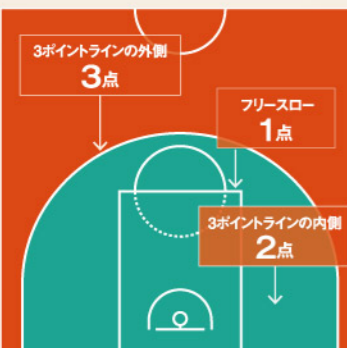

 YKIB's Group

進徳海運

安田女子大学

コートの名前

- ①センターライン
- ②エンドライン
- ③サイドライン
- ④フリースローライン
- ⑤3Pライン
- ⑥制限区域(ペイントエリア)
- ⑦センターサークル
- ⑧バックコート
- ⑨フロントコート

試合時間について

ハーフタイムでは
フライヤーたちの
素敵なダンスが楽しめる!

1試合の時間は、10分間のクォーター(Q)が4回の合計40分です。第2Qと第3Qの間に15分~20分とられるハーフタイム以外は、2分のインターバルが設けられます。第4Q終了時に同点の場合は、5分間の延長戦(オーバータイム)が開始され、決着がつくまで繰り返されます。また、途中でファウルやタイムアウトなどがあった場合は、その都度時計が止められるのがルールです。

得点について知ろう!

シュートする位置によって変わるのがルールです。大きく分けると、2点と3点のシュートがあるフィールドゴール、1点のゴールがあるフリースローがあります。ゴールから離れた場所にある3Pライン外からのシュートでゴールした場合は3点、3Pライン内からのゴールが2点です。また、ファウルによりフリースローを行った場合は1点になりますが、シュートの成功の有無または、ファウルの種類によってフリースローの本数が決められます。