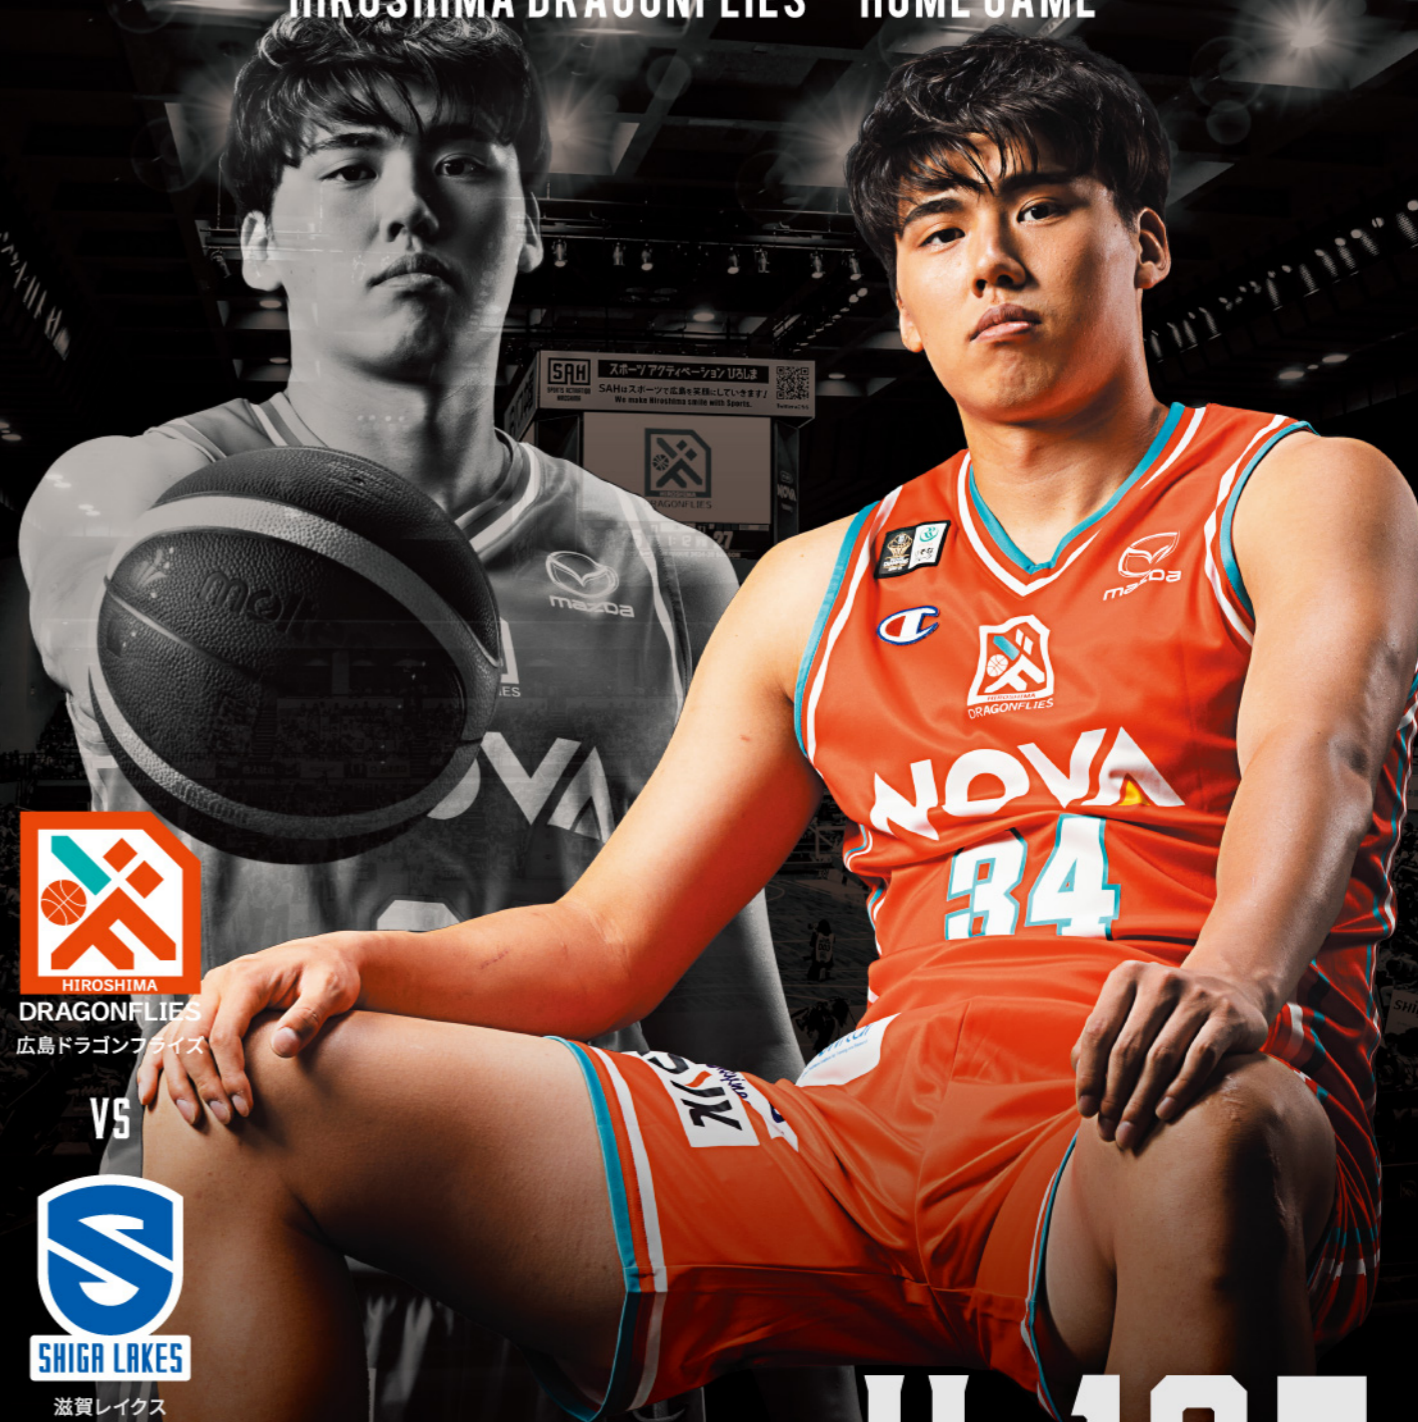

HIROSHIMA DRAGONFLIES
広島ドラゴンフライズ

VS

SHIGA LAKES
滋賀レイクス

B.LEAGUE 2024-25 SEASON 第31節

MATCH DAY PROGRAM

4.13 SUN

TIP OFF | 14:05

会場：広島サンプラザホール

PRESENTED BY