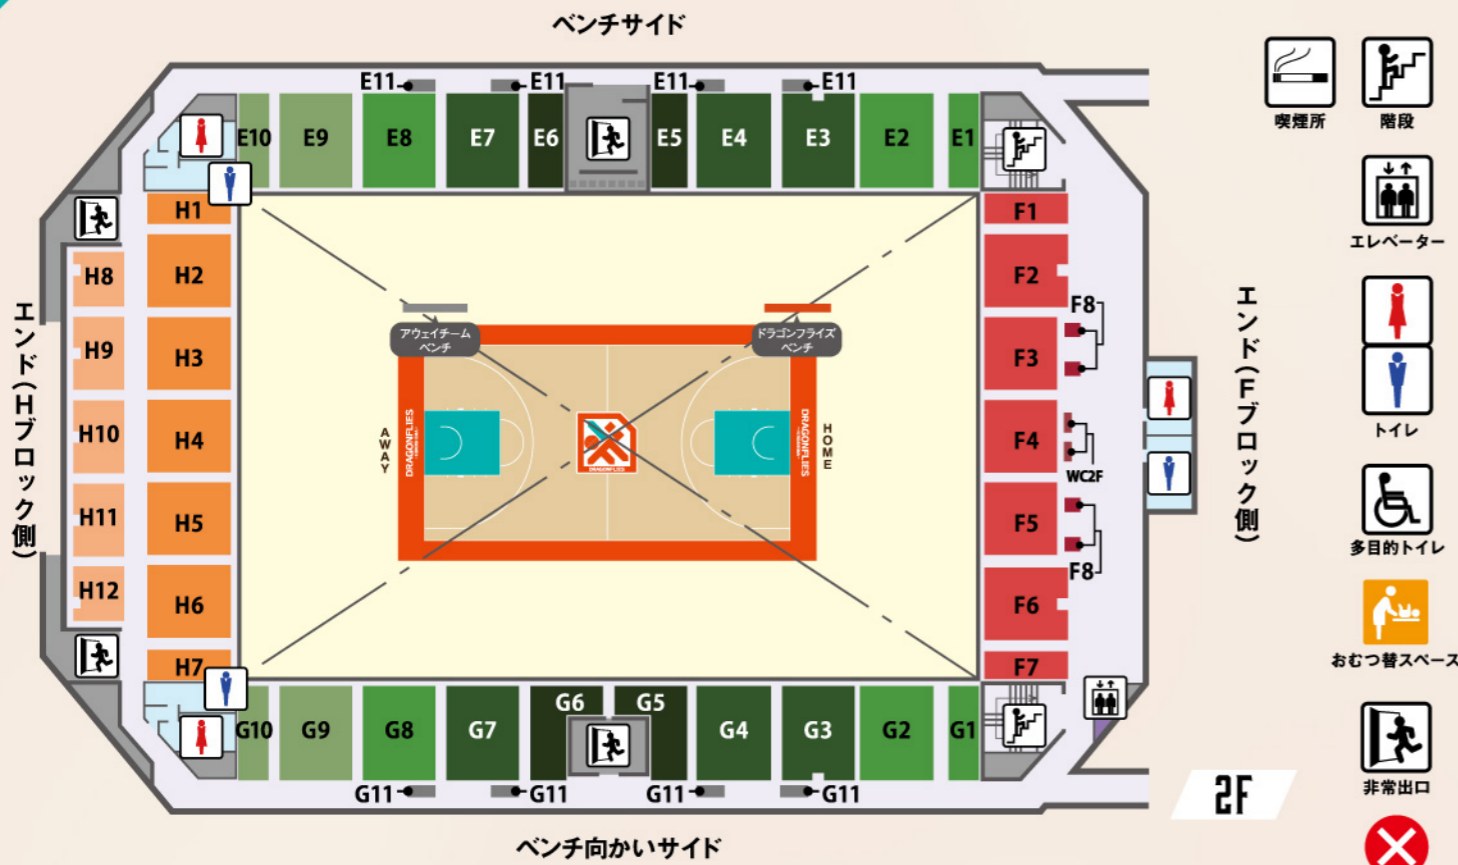

10年連続金賞受賞
モンドセレクション

広島のもうひとつのもみじ
メープルもみじ
フィナンシエ
MAPLE MOMIJI
financier

※多目的トイレ・授乳室は1階にあります。 ※授乳室・エレベーターのご利用が必要な際はスタッフにお声がけください。

プレミアムBOX (4人席)	A5	コートエンドHOME	1列目	B1,B2	1階エンド(Bブロック側)	B4,B5	大人	F1-F7
スーパーBOX (4人席)	A14	コートエンドHOME	2列目	B1,B2	1階エンド(Bブロック側)	B9,B10	高校生以下	H1-H7
HOMEエンドBOX (5人席)	B3	コートエンドAWAY	1列目	D1,D2	1階エンド(Dブロック側)	B6,B8	大人	H8-H12
AWAYエンドBOX (5人席)	D3	コートエンドAWAY	2列目	D1,D2	1階エンド(Dブロック側)	D4,D5	高校生以下	E11,G11
HOMEゴール裏BOX (4人席)	B11-B15	ベンチ向かいサイドS	1列目	C1-C5	2階サイド	D10,D11	大人	WC1H,WC1A
AWAYゴール裏BOX (4人席)	D12-D15	ベンチ向かいサイドS	2列目	C1-C5	2階サイド	D6,D8,D9	高校生以下	WC2F
団体BOXシート (8人席)	D16	ベンチ向かいサイド	3列目	C1-C5	2階サイド	D0,D8,D9	大人	B7,D7
VIPシート	A1,A2	ベンチ向かいサイド		C1-C5	2階サイド	06,08,09	高校生以下	F8
ベンチ裏		ベンチ向かいサイド		C1-C5	2階サイド	E5,E6, E9,E10	立見指定席	
1列目	A3,A4	ベンチ向かいサイド		C1-C5	2階サイド	G3,G4,G7	1階車椅子シート	
2列目	A6	ベンチ向かいサイド		C1-C5	2階サイド	E1,E2,G1	2階車椅子シート	
1列目	A7	ベンチ向かいサイド		C1-C5	2階サイド	G2,E8,G8	1階見切れ席(Bブロック側、Dブロック側)	
2列目	A7	ベンチ向かいサイド		C1-C5	2階サイド	E9,E10	2階テーブル席	