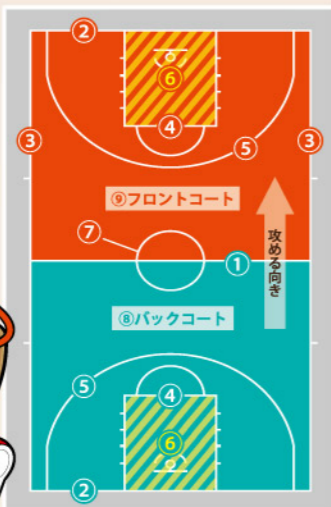

進徳海運

安田女子大学

コートの名前

- ①センターライン
- ②エンドライン
- ③サイドライン
- ④フリースローライン
- ⑤3Pライン
- ⑥制限区域(ペイントエリア)
- ⑦センターサークル
- ⑧バックコート
- ⑨フロントコート

試合時間について

ハーフタイムでは
フライヤーたちの
素敵なダンスが楽しめる!

1試合の時間は、10分間のクォーター(Q)が4回の合計40分です。第2Qと第3Qの間に15分~20分とられるハーフタイム以外は、2分のインターバルが設けられます。第4Q終了時に同点の場合は、5分間の延長戦(オーバータイム)が開始され、決着がつくまで繰り返されます。また、途中でファウルやタイムアウトなどがあった場合は、その都度時計が止められるのがルールです。

得点について知ろう!

シュートする位置によって変わるのがルールです。大きく分けると、2点と3点のシュートがあるフィールドゴール、1点のゴールがあるフリースローがあります。ゴールから離れた場所にある3Pライン外からのシュートでゴールした場合は3点、3Pライン内からのゴールが2点です。また、ファウルによりフリースローを行った場合は1点になりますが、シュートの成功の有無または、ファウルの種類によってフリースローの本数が決められます。