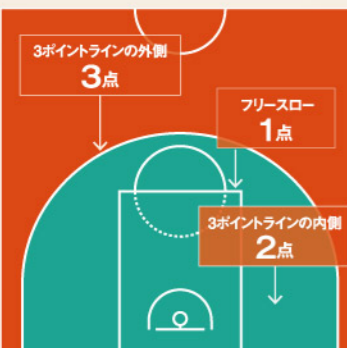

進徳海運

安田女子大学

コートの名前

- ①センターライン
- ②エンドライン
- ③サイドライン
- ④フリースローライン
- ⑤3Pライン
- ⑥制限区域(ペイントエリア)
- ⑦センターサークル
- ⑧バックコート
- ⑨フロントコート

試合時間について

ハーフタイムでは
フライヤーたちの
素敵なダンスが楽しめる!

1試合の時間は、10分間のクォーター(Q)が4回の合計40分です。第2Qと第3Qの間に15分~20分とられるハーフタイム以外は、2分のインターバルが設けられます。第4Q終了時に同点の場合は、5分間の延長戦(オーバータイム)が開始され、決着がつくまで繰り返されます。また、途中でファウルやタイムアウトなどがあった場合は、その都度時計が止められるのがルールです。

得点について知ろう!

シュートする位置によって変わるのがルールです。大きく分けると、2点と3点のシュートがあるフィールドゴール、1点のゴールがあるフリースローがあります。ゴールから離れた場所にある3Pライン外からのシュートでゴールした場合は3点、3Pライン内からのゴールが2点です。また、ファウルによりフリースローを行った場合は1点になりますが、シュートの成功の有無または、ファウルの種類によってフリースローの本数が決められます。