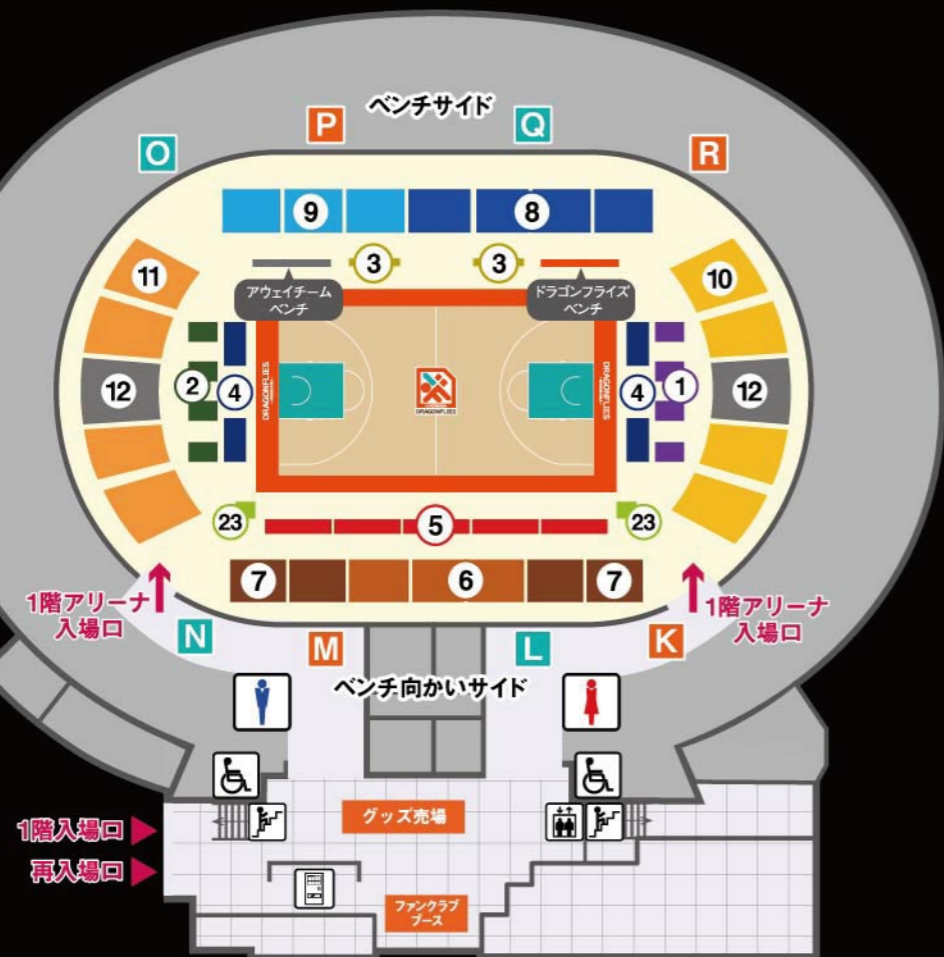

SOUTH

2F

1F

SOUTH

NORTH

1 HOMEエンドBOX (5人席)	8 ベンチサイドHOME	16 2階サイドB後段 (ベンチ向かい側・ベンチ側)
2 AWAYエンドBOX (5人席)	9 ベンチサイドAWAY	17 2階エンド (NORTH) 前段
3 VIPシート	10 1階エンド (NORTH)	18 2階エンド (NORTH) 後段
4 コートエンドHOME	11 1階エンド (SOUTH)	19 2階エンド (SOUTH) 前段
4 コートエンドAWAY	12 1階見切れ席 (NORTH側・SOUTH側)	20 2階エンド (SOUTH) 後段
5 ベンチ向かいサイドS	13 2階サイドA前段 (ベンチ向かい側・ベンチ側)	21 2階テーブル席
6 ベンチ向かいサイドA	14 2階サイドA後段 (ベンチ向かい側・ベンチ側)	22 2階プレミアムシート
7 ベンチ向かいサイドB	15 2階サイドB前段 (ベンチ向かい側・ベンチ側)	23 1階車椅子シート
		24 2階車椅子シート