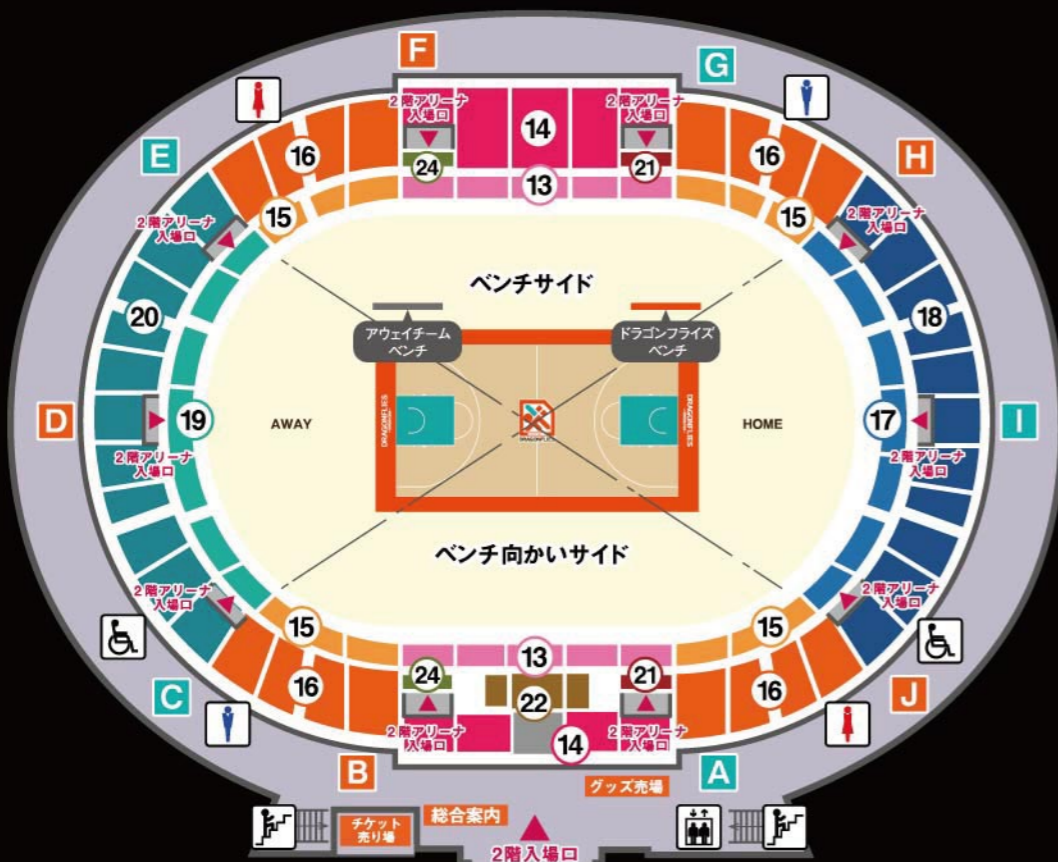

SOUTH

2F

1F

SOUTH

NORTH

1 HOMEエンドBOX (5人席)	8 ベンチサイドHOME	16 2階サイドB後段 (ベンチ向かい側・ベンチ側)
2 AWAYエンドBOX (5人席)	9 ベンチサイドAWAY	17 2階エンド (NORTH) 前段
3 VIPシート	10 1階エンド (NORTH)	18 2階エンド (NORTH) 後段
4 コートエンドHOME	11 1階エンド (SOUTH)	19 2階エンド (SOUTH) 前段
4 コートエンドAWAY	12 1階見切れ席 (NORTH側・SOUTH側)	20 2階エンド (SOUTH) 後段
5 ベンチ向かいサイドS	13 2階サイドA前段 (ベンチ向かい側・ベンチ側)	21 2階テーブル席
6 ベンチ向かいサイドA	14 2階サイドA後段 (ベンチ向かい側・ベンチ側)	22 2階プレミアムシート
7 ベンチ向かいサイドB	15 2階サイドB前段 (ベンチ向かい側・ベンチ側)	23 1階車椅子シート
		24 2階車椅子シート