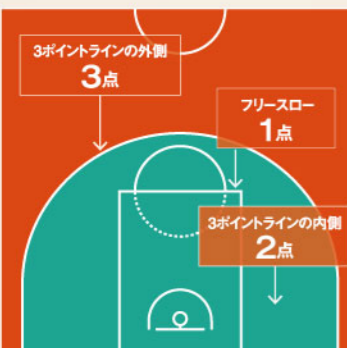

## コートの名前

- ①センターライン
- ②エンドライン
- ③サイドライン
- ④フリースローライン
- ⑤3Pライン
- ⑥制限区域(ペイントエリア)
- ⑦センターサークル
- ⑧バックコート
- ⑨フロントコート

## 試合時間について

ハーフタイムでは  
フライヤーさんたちの  
素敵なダンスが楽しめます!

1試合の時間は、10分間のクォーター(Q)が4回の合計40分です。第2Qと第3Qの間に15分~20分とられるハーフタイム以外は、2分のインターバルが設けられます。第4Q終了時に同点の場合は、5分間の延長戦(オーバータイム)が開始され、決着がつくまで繰り返されます。また、途中でファウルやタイムアウトなどがあった場合は、その都度時計が止められるのがルールです。

## 得点について知ろう!

シュートする位置によって変わるのがルールです。大きく分けると、2点と3点のシュートがあるフィールドゴール、1点のゴールがあるフリースローがあります。ゴールから離れた場所にある3Pライン外からのシュートでゴールした場合は3点、3Pライン内からのゴールが2点です。また、ファウルによりフリースローを行った場合は1点になりますが、シュートの成功の有無または、ファウルの種類によってフリースローの本数が決められます。