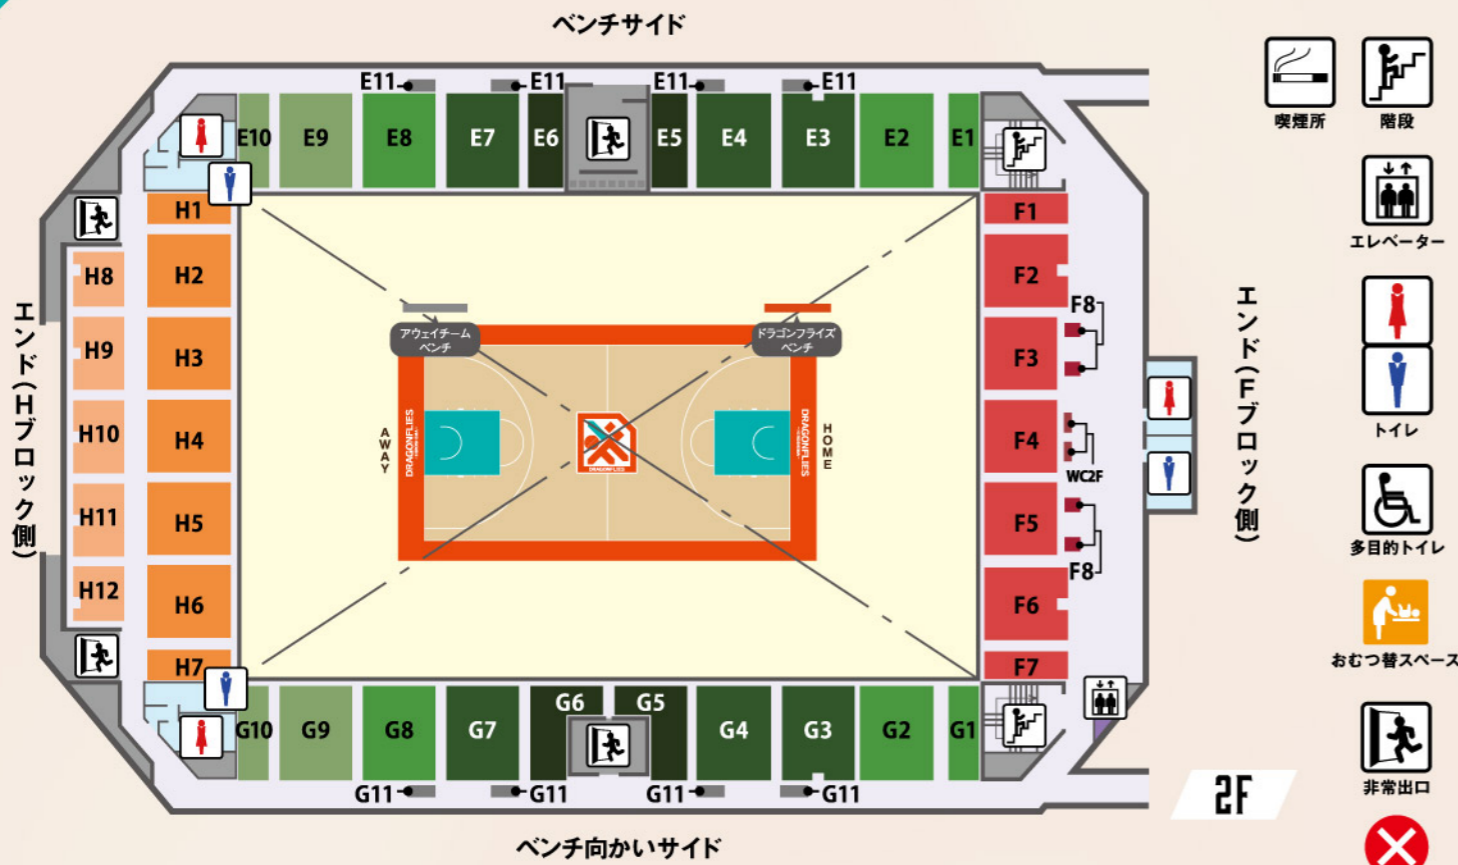

10年連続金賞受賞  
 モンドセレクション

広島のもうひとつのもみじ  
 メープルもみじ  
 ファイナンス  
 MAPLE MOMIJI  
 financier

※多目的トイレ・授乳室は1階にあります。 ※授乳室・エレベーターのご利用が必要な際はスタッフにお声がけください。

プレミアムBOX (4人席)	A5	コートエンドHOME	1列目	B1,B2	1階エンド(Bブロック側)	B4,B5	大人	F1-F7
スーパーBOX (4人席)	A14	コートエンドHOME	2列目	B1,B2	1階エンド(Bブロック側)	B9,B10	高校生以下	H1-H7
HOMEエンドBOX (5人席)	B3	コートエンドAWAY	1列目	D1,D2	1階エンド(Dブロック側)	B6,B8	大人	H8-H12
AWAYエンドBOX (5人席)	D3	コートエンドAWAY	2列目	D1,D2	1階エンド(Dブロック側)	D4,D5	高校生以下	E11,G11
HOMEゴール裏BOX (4人席)	B11-B15	ベンチ向かいサイドS	1列目	C1-C5	2階サイド	D10,D11	大人	WC1H,WC1A
AWAYゴール裏BOX (4人席)	D12-D15	ベンチ向かいサイドS	2列目	C1-C5	2階サイド	D6,D8,D9	高校生以下	WC2F
団体BOXシート (8人席)	D16	ベンチ向かいサイド	3列目	C1-C5	2階サイド	D6,D8,D9	大人	B7,D7
VIPシート	A1,A2	ベンチ向かいサイド		C1-C5	2階サイド	D6,D8,D9	高校生以下	F8
ベンチ裏	1列目	ベンチ向かいサイド		C1-C5	2階サイド	E5,E6, G5,G6	立見指定席	
	2列目	ベンチ向かいサイド		C1-C5	2階サイド	E3,E4,E7 G3,G4,G7	1階車椅子シート	
	1列目	ベンチ向かいサイド		C1-C5	2階サイド	E1,E2,G1 G2,E8,G8	2階車椅子シート	
	2列目	ベンチ向かいサイド		C1-C5	2階サイド	E9,E10 G9,E10	1階見切れ席(Bブロック側、Dブロック側)	
	1列目	ベンチ向かいサイド		C1-C5	2階サイド	G9,E10	2階テーブル席	
	2列目	ベンチ向かいサイド		C1-C5	2階サイド	G9,E10		