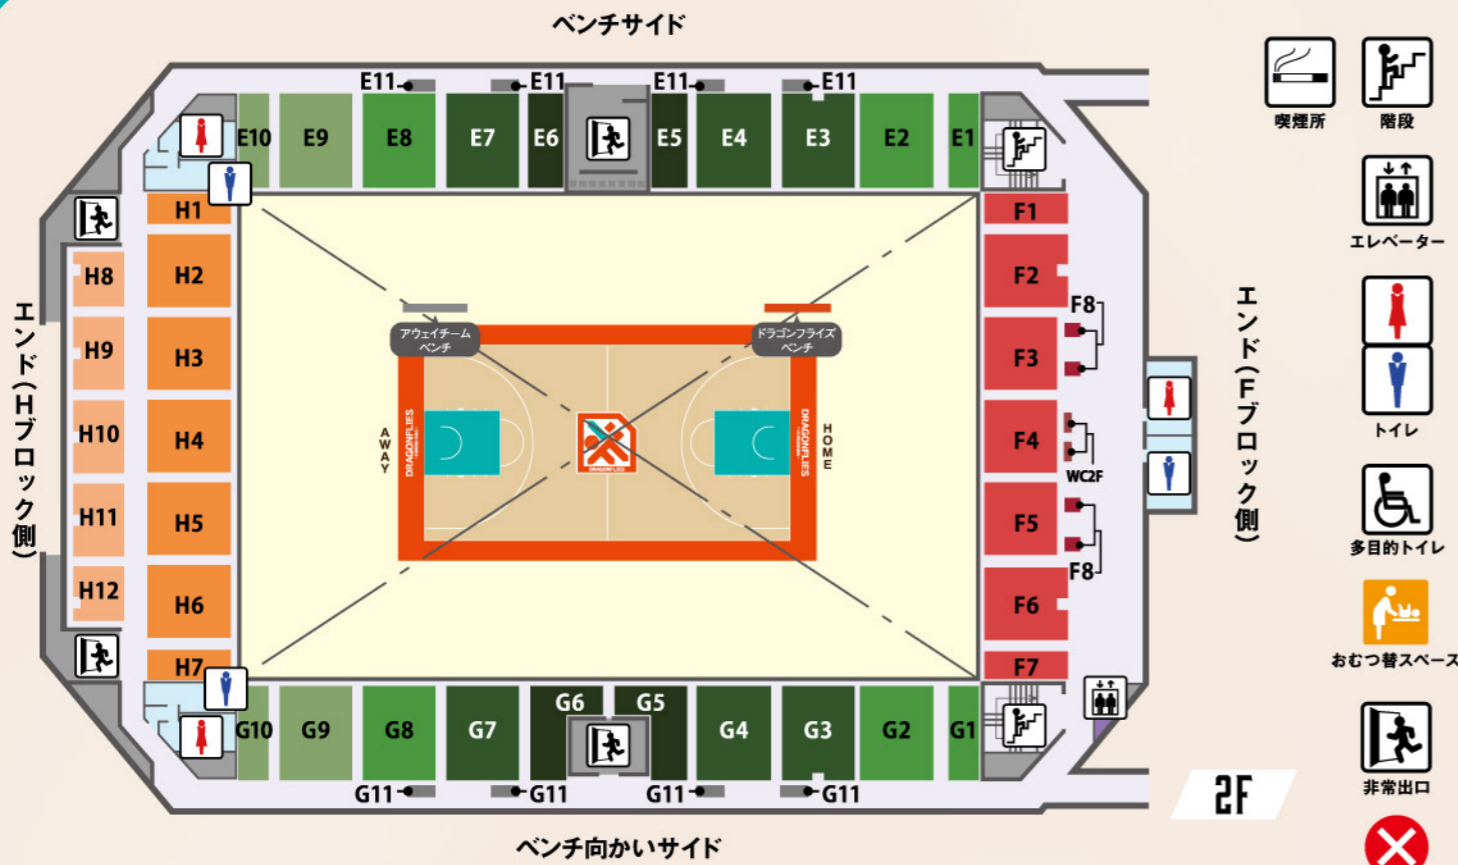

※多目的トイレ・授乳室は1階にございます。 ※授乳室・エレベーターのご利用が必要な際はスタッフにお声がけください。

プレミアムBOX (4人席)	A5	コートエンドHOME	1列目	B1,B2	1階エンド(Bブロック側)	B4,B5	2階エンド(Fブロック側)	大人	F1-F7
スーパーBOX (4人席)	A14	コートエンドHOME	2列目	B1,B2	B9,B10	高校生以下	大人	H1-H7	
HOMEエンドBOX (5人席)	B3	コートエンドAWAY	1列目	D1,D2	B6,B8	大人	高校生以下	H8-H12	
AWAYエンドBOX (5人席)	D3	コートエンドAWAY	2列目	D1,D2	D4,D5	大人	高校生以下	E11,G11	
HOMEゴール裏BOX (4人席)	B11-B15	ベンチ向かいサイドS	1列目	C1-C5	D10,D11	立見指定席	1階車椅子シート	WC1H,WC1A	
AWAYゴール裏BOX (4人席)	D12-D15	ベンチ向かいサイドS	2列目	C1-C5	D6,D8,D9	1階車椅子シート	2階車椅子シート	WC2F	
団体BOXシート (8人席)	D16	ベンチ向かいサイド	3列目	C1-C5	E5,E6, G5,G6	1階見切れ席(Bブロック側、Dブロック側)	2階テーブル席	F8	
VIPシート	A1,A2	ベンチ向かいサイド		C7,C8	E3,E4,E7 G3,G4,G7	2階テーブル席			
ベンチ裏	1列目	ベンチ向かいサイド		C9	E1,E2,G1 G2,E8,G8				
	2列目	ベンチ向かいサイド		C6	E9,E10 G9,E10				
	1列目	ベンチ向かいサイド		C7	G9,E10				
	2列目	ベンチ向かいサイド		C8	G9,E10				
	1列目	ベンチ向かいサイド		C9	G9,E10				
	2列目	ベンチ向かいサイド		C10	G9,E10				
	1列目	ベンチ向かいサイド		A8	G9,E10				
	2列目	ベンチ向かいサイド		A9,A10,A11	G9,E10				
	1列目	ベンチ向かいサイド		A12	G9,E10				
	2列目	ベンチ向かいサイド		A13	G9,E10				