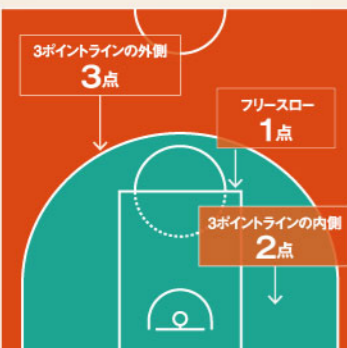

## コートの名前

- ①センターライン
- ②エンドライン
- ③サイドライン
- ④フリースローライン
- ⑤3Pライン
- ⑥制限区域(ペイントエリア)
- ⑦センターサークル
- ⑧バックコート
- ⑨フロントコート

## 試合時間について

ハーフタイムでは  
フライヤーたちの  
素敵なダンスが楽しめる!

1試合の時間は、10分間のクォーター(Q)が4回の合計40分です。第2Qと第3Qの間に15分~20分とられるハーフタイム以外は、2分のインターバルが設けられます。第4Q終了時に同点の場合は、5分間の延長戦(オーバータイム)が開始され、決着がつくまで繰り返されます。また、途中でファウルやタイムアウトなどがあった場合は、その都度時計が止められるのがルールです。

## 得点について知ろう!

シュートする位置によって変わるのがルールです。大きく分けると、2点と3点のシュートがあるフィールドゴール、1点のゴールがあるフリースローがあります。ゴールから離れた場所にある3Pライン外からのシュートでゴールした場合は3点、3Pライン内からのゴールが2点です。また、ファウルによりフリースローを行った場合は1点になりますが、シュートの成功の有無または、ファウルの種類によってフリースローの本数が決められます。