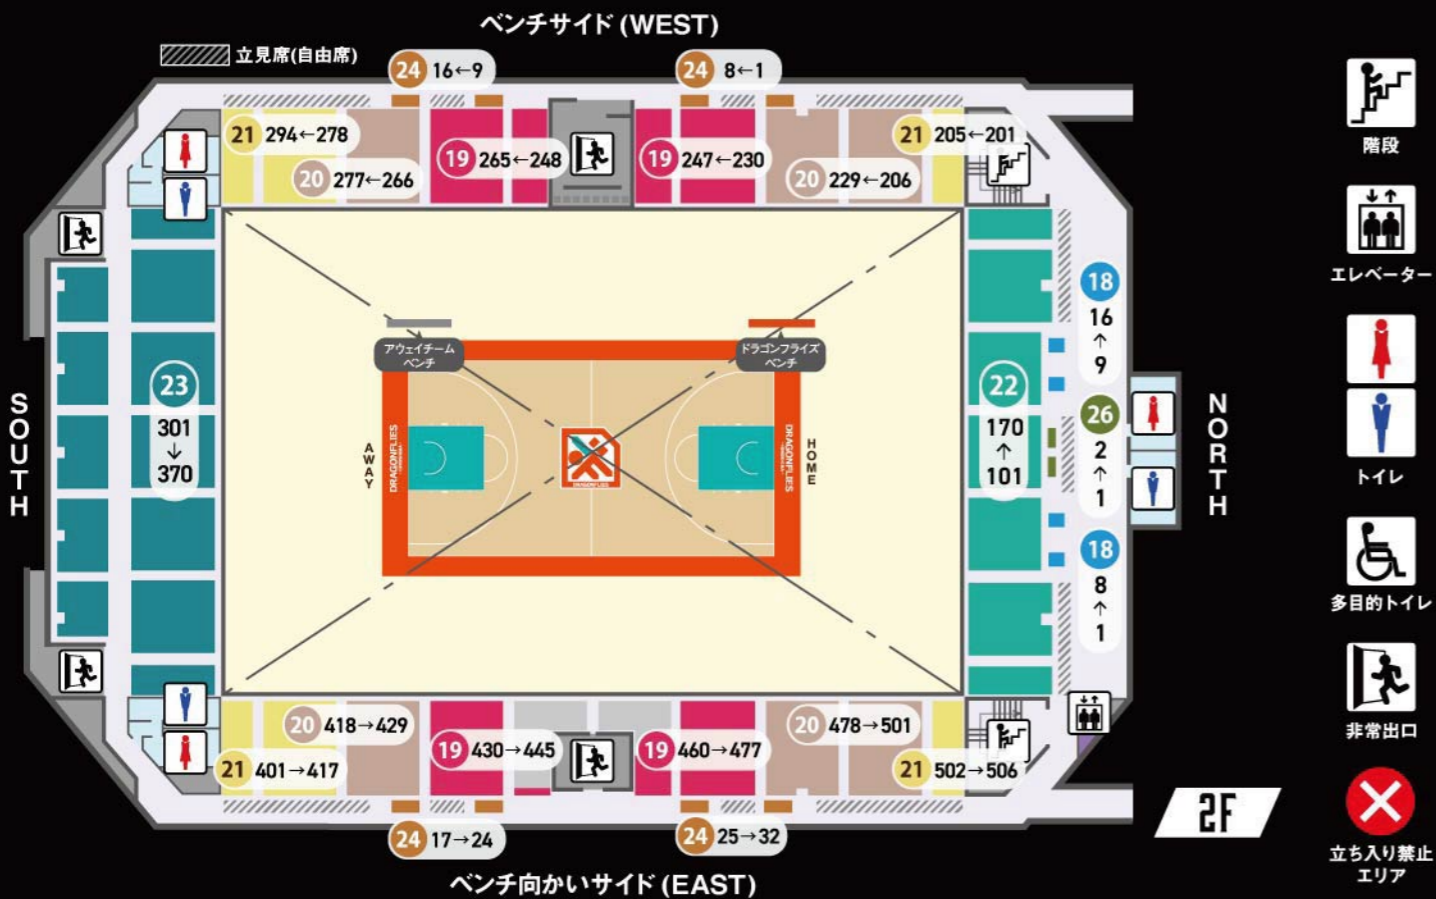

Delta Package
デルタ パッケージ

代表取締役社長 本多立憲
〒730-0845 広島県広島市中区舟入川口町14-11
URL http://www.deltapackage.co.jp/

※多目的トイレ・授乳室は1階にあります。 ※授乳室・エレベーターのご利用が必要な際はスタッフにお声がけください。

1 プレミアムBOX (4人席)	10 ベンチ向かいサイドS	19 2階サイドA (ベンチ向かい側・ベンチ側)
2 スーパーBOX (4人席)	11 ベンチ向かいサイドA	20 2階サイドB (ベンチ向かい側・ベンチ側)
3 HOMEエンドBOX (5人席)	12 ベンチ向かいサイドB	21 2階サイドC (ベンチ向かい側・ベンチ側)
4 AWAYエンドBOX (5人席)	13 ベンチサイドHOME	22 2階エンド (NORTH)
5 HOME/AWAYゴール裏BOX (4人席)	14 ベンチサイドAWAY	23 2階エンド (SOUTH)
6 カップルシートHOME/AWAY (2人席)	15 1階エンド (NORTH)	24 立見指定席
7 VIPシート	16 1階エンド (SOUTH)	25 1階車椅子シート
8 ベンチ裏	17 1階見切れ席 (NORTH側・SOUTH側)	26 2階車椅子シート
9 コートエンドHOME/AWAY	18 2階テーブル席	自由席 ※1 立見席