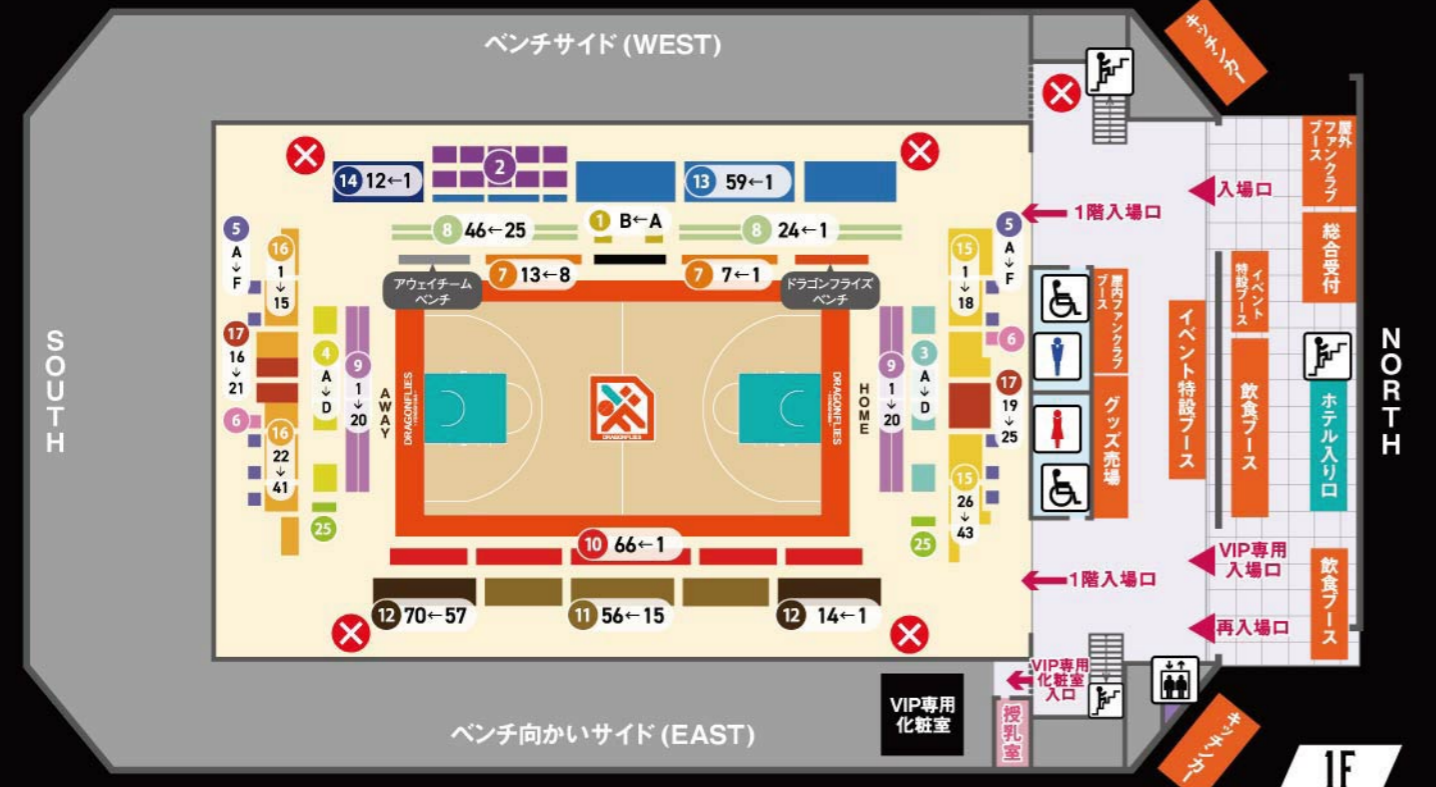

Delta Package
デルタ パッケージ

代表取締役社長 本多立憲
〒730-0845 広島県広島市中区舟入川口町14-11
URL http://www.deltapackage.co.jp/

※多目的トイレ・授乳室は1階にあります。 ※授乳室・エレベーターのご利用が必要な際はスタッフにお声がけください。

1 プレミアムBOX (4人席)	10 ベンチ向かいサイドS	19 2階サイドA (ベンチ向かい側・ベンチ側)
2 スーパーBOX (4人席)	11 ベンチ向かいサイドA	20 2階サイドB (ベンチ向かい側・ベンチ側)
3 HOMEエンドBOX (5人席)	12 ベンチ向かいサイドB	21 2階サイドC (ベンチ向かい側・ベンチ側)
4 AWAYエンドBOX (5人席)	13 ベンチサイドHOME	22 2階エンド (NORTH)
5 HOME/AWAYゴール裏BOX (4人席)	14 ベンチサイドAWAY	23 2階エンド (SOUTH)
6 カップルシートHOME/AWAY (2人席)	15 1階エンド (NORTH)	24 立見指定席
7 VIPシート	16 1階エンド (SOUTH)	25 1階車椅子シート
8 ベンチ裏	17 1階見切れ席 (NORTH側・SOUTH側)	26 2階車椅子シート
9 コートエンドHOME/AWAY	18 2階テーブル席	自由席 ※1 立見席