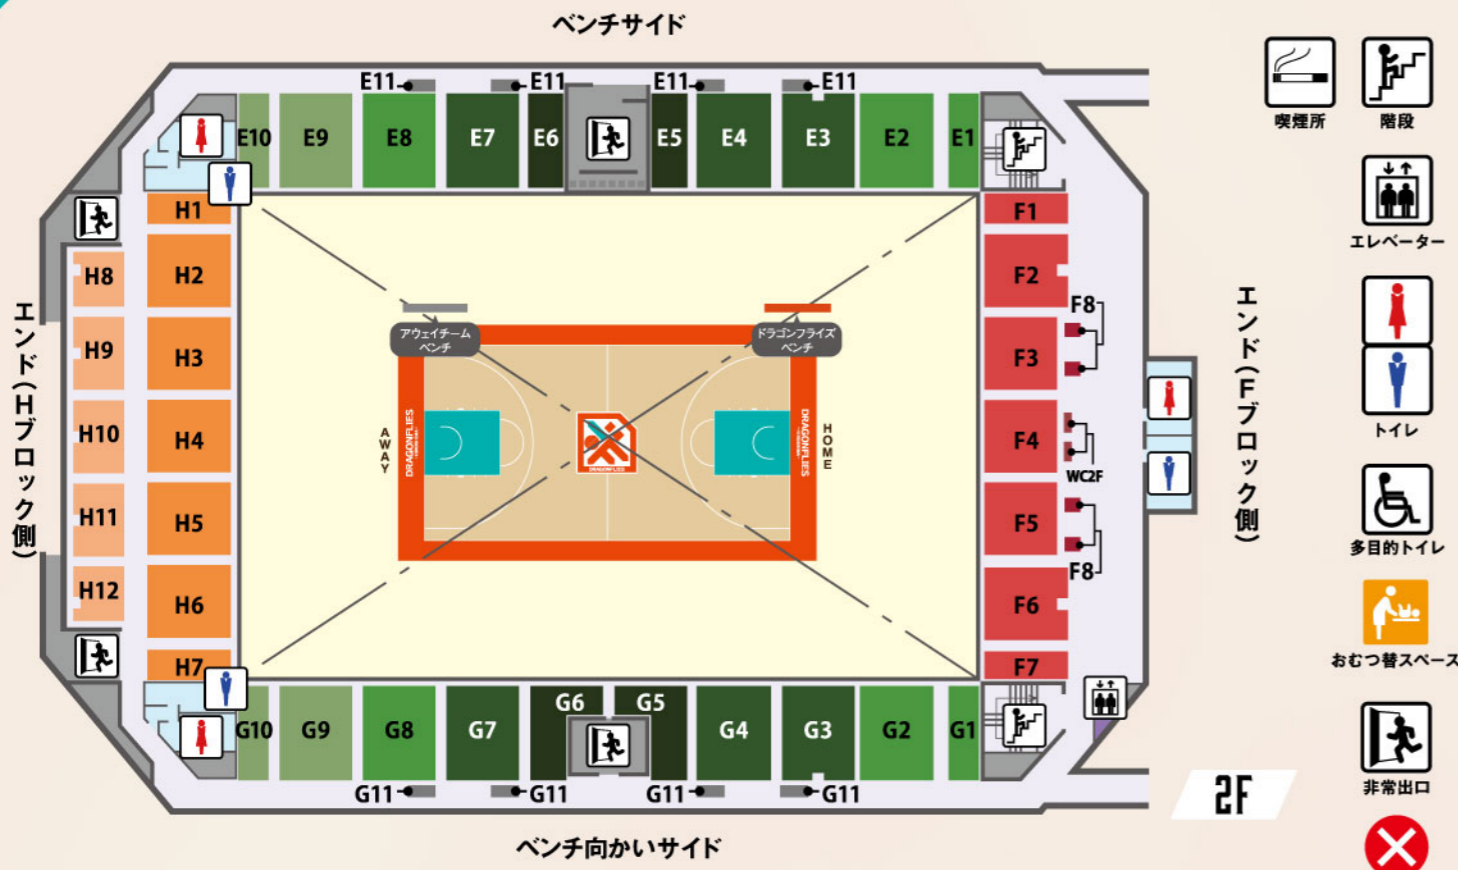

※多目的トイレ・授乳室は1階にあります。 ※授乳室・エレベーターのご利用が必要な際はスタッフにお声がけください。

プレミアムBOX (4人席)	A5	コートエンドHOME	1列目	B1,B2	1階エンド(Bブロック側)	B4,B5	大人	F1-F7
スーパーBOX (4人席)	A14	コートエンドHOME	2列目	B1,B2	1階エンド(Bブロック側)	B9,B10	高校生以下	H1-H7
HOMEエンドBOX (5人席)	B3	コートエンドAWAY	1列目	D1,D2	1階エンド(Dブロック側)	B6,B8	大人	H8-H12
AWAYエンドBOX (5人席)	D3	コートエンドAWAY	2列目	D1,D2	1階エンド(Dブロック側)	D4,D5	高校生以下	E11,G11
HOMEゴール裏BOX (4人席)	B11-B15	ベンチ向かいサイドS	1列目	C1-C5	2階エンド(Hブロック側)	D10,D11	大人	WC1L,WC1A
AWAYゴール裏BOX (4人席)	D12-D15	ベンチ向かいサイドS	2列目	C1-C5	2階エンド(Hブロック側)	D6,D8,D9	高校生以下	WC2F
団体BOXシート (8人席)	D16	ベンチ向かいサイド	3列目	C1-C5	立見指定席	D6,D8,D9	大人	B7,D7
VIPシート	A1,A2	ベンチ向かいサイド		C1-C5	1階車椅子シート	E5,E6, G5,G6	高校生以下	F8
		ベンチ向かいサイド		C1-C5	2階車椅子シート	E3,E4,E7, G3,G4,G7		
ベンチ裏		ベンチ向かいサイド		C1-C5	1階見切れ席(Bブロック側、Dブロック側)	E1,E2,G1, G2,E8,G8		
1列目	A3,A4	ベンチ向かいサイド		C1-C5	2階テーブル席	E9,E10, G9,G10		
2列目	A6	ベンチ向かいサイド		C1-C5		G11		
1列目	A7	ベンチサイド	5列目(最上段)	A8				
2列目	A7	ベンチサイド		A9,A10,A11				
		ベンチサイド		A12				
		ベンチサイド		A13				