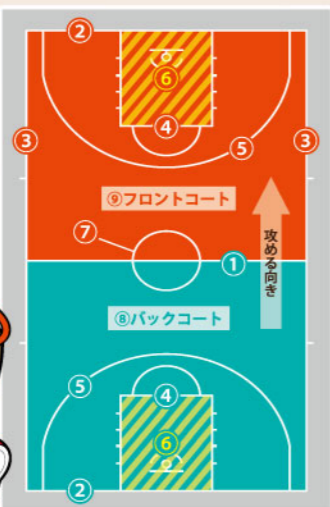

 YKIB's Group

進徳海運

安田女子大学

コートの名前

- ①センターライン
- ②エンドライン
- ③サイドライン
- ④フリースローライン
- ⑤3Pライン
- ⑥制限区域(ペイントエリア)
- ⑦センターサークル
- ⑧バックコート
- ⑨フロントコート

試合時間について

ハーフタイムでは
フライヤーたちの
素敵なダンスが楽しめる!

1試合の時間は、10分間のクォーター(Q)が4回の合計40分です。第2Qと第3Qの間に15分~20分とられるハーフタイム以外は、2分のインターバルが設けられます。第4Q終了時に同点の場合は、5分間の延長戦(オーバータイム)が開始され、決着がつくまで繰り返されます。また、途中でファウルやタイムアウトなどがあった場合は、その都度時計が止められるのがルールです。

得点について知ろう!

シュートする位置によって変わるのがルールです。大きく分けると、2点と3点のシュートがあるフィールドゴール、1点のゴールがあるフリースローがあります。ゴールから離れた場所にある3Pライン外からのシュートでゴールした場合は3点、3Pライン内からのゴールが2点です。また、ファウルによりフリースローを行った場合は1点になりますが、シュートの成功の有無または、ファウルの種類によってフリースローの本数が決められます。