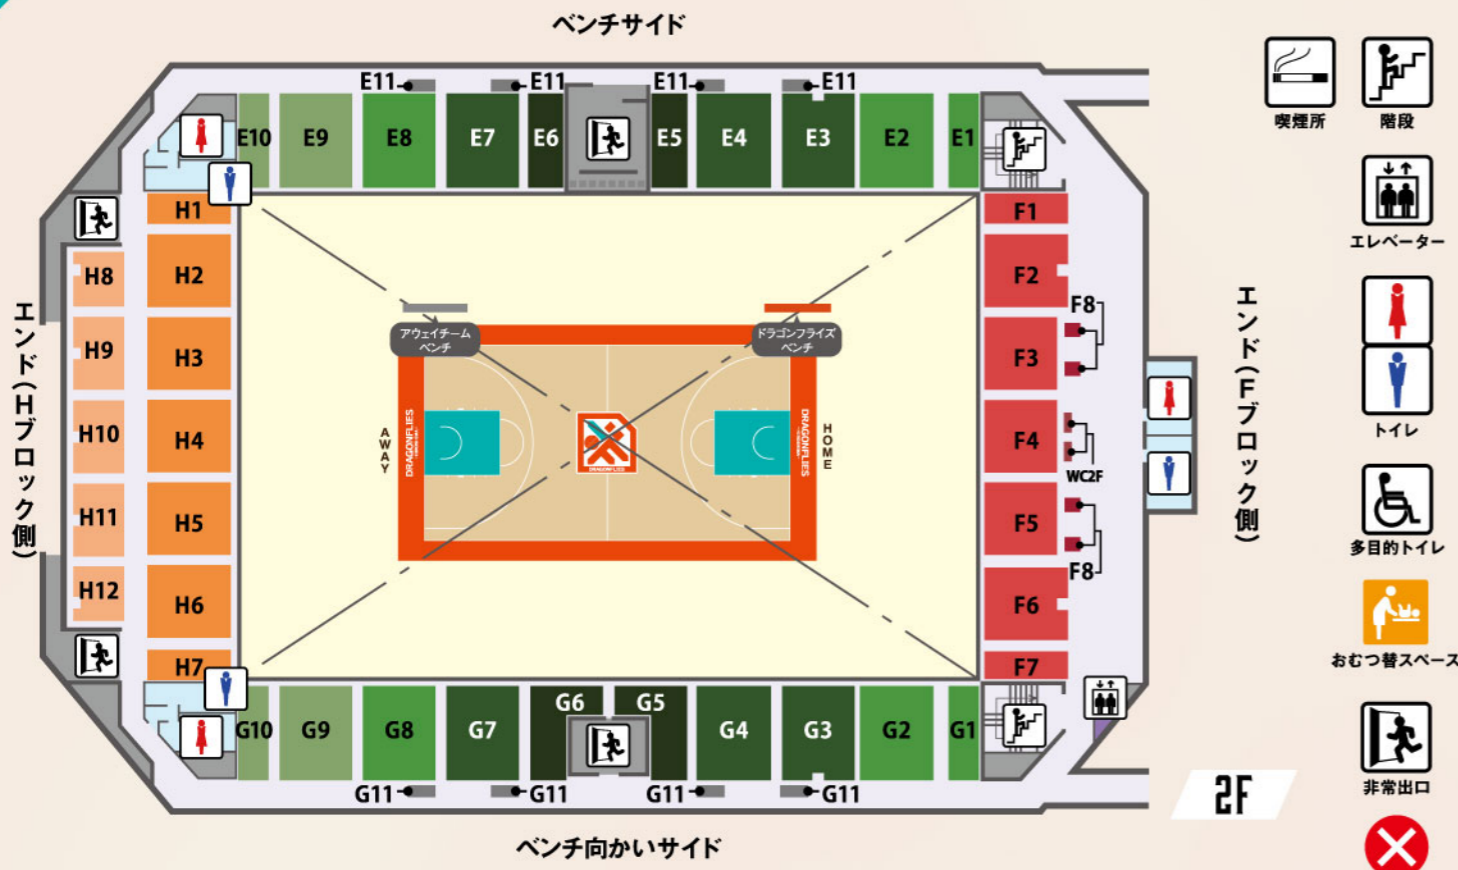

10年連続金賞受賞
 モンドセレクション

広島のもうひとつのもみじ
 メープルもみじ
 ファイナンシエ
 MAPLE MOMIJI
 financier

※多目的トイレ・授乳室は1階にございます。 ※授乳室・エレベーターのご利用が必要な際はスタッフにお声がけください。

プレミアムBOX (4人席)	A5	コートエンドHOME	1列目	B1,B2	1階エンド(Bブロック側)	B4,B5	大人	F1-F7
スーパーBOX (4人席)	A14	コートエンドHOME	2列目	B1,B2	1階エンド(Bブロック側)	B9,B10	高校生以下	H1-H7
HOMEエンドBOX (5人席)	B3	コートエンドAWAY	1列目	D1,D2	1階エンド(Dブロック側)	B6,B8	大人	H8-H12
AWAYエンドBOX (5人席)	D3	コートエンドAWAY	2列目	D1,D2	1階エンド(Dブロック側)	D4,D5	高校生以下	E11,G11
HOMEゴール裏BOX (4人席)	B11-B15	ベンチ向かいサイドS	1列目	C1-C5	2階サイド	D10,D11	大人	WC1L,WC1A
AWAYゴール裏BOX (4人席)	D12-D15	ベンチ向かいサイドS	2列目	C1-C5	2階サイド	D6,D8,D9	高校生以下	WC2F
団体BOXシート (8人席)	D16	ベンチ向かいサイド	3列目	C1-C5	2階サイド	D0,D1	大人	B7,D7
VIPシート	A1,A2	ベンチ向かいサイド		C1-C5	2階サイド	D2,D3	高校生以下	F8
ベンチ裏	1列目	ベンチ向かいサイド		C1-C5	2階サイド	E5,E6, G5,G6	立見指定席	
	2列目	ベンチ向かいサイド		C1-C5	2階サイド	E3,E4,E7 G3,G4,G7	1階車椅子シート	
	1列目	ベンチ向かいサイド		C1-C5	2階サイド	E1,E2,G1 G2,E8,G8	2階車椅子シート	
	2列目	ベンチ向かいサイド		C1-C5	2階サイド	E9,E10 G9,E10	1階見切れ席(Bブロック側、Dブロック側)	
	1列目	ベンチ向かいサイド		C1-C5	2階サイド	G9,E10	2階テーブル席	
	2列目	ベンチ向かいサイド		C1-C5	2階サイド	G9,E10		