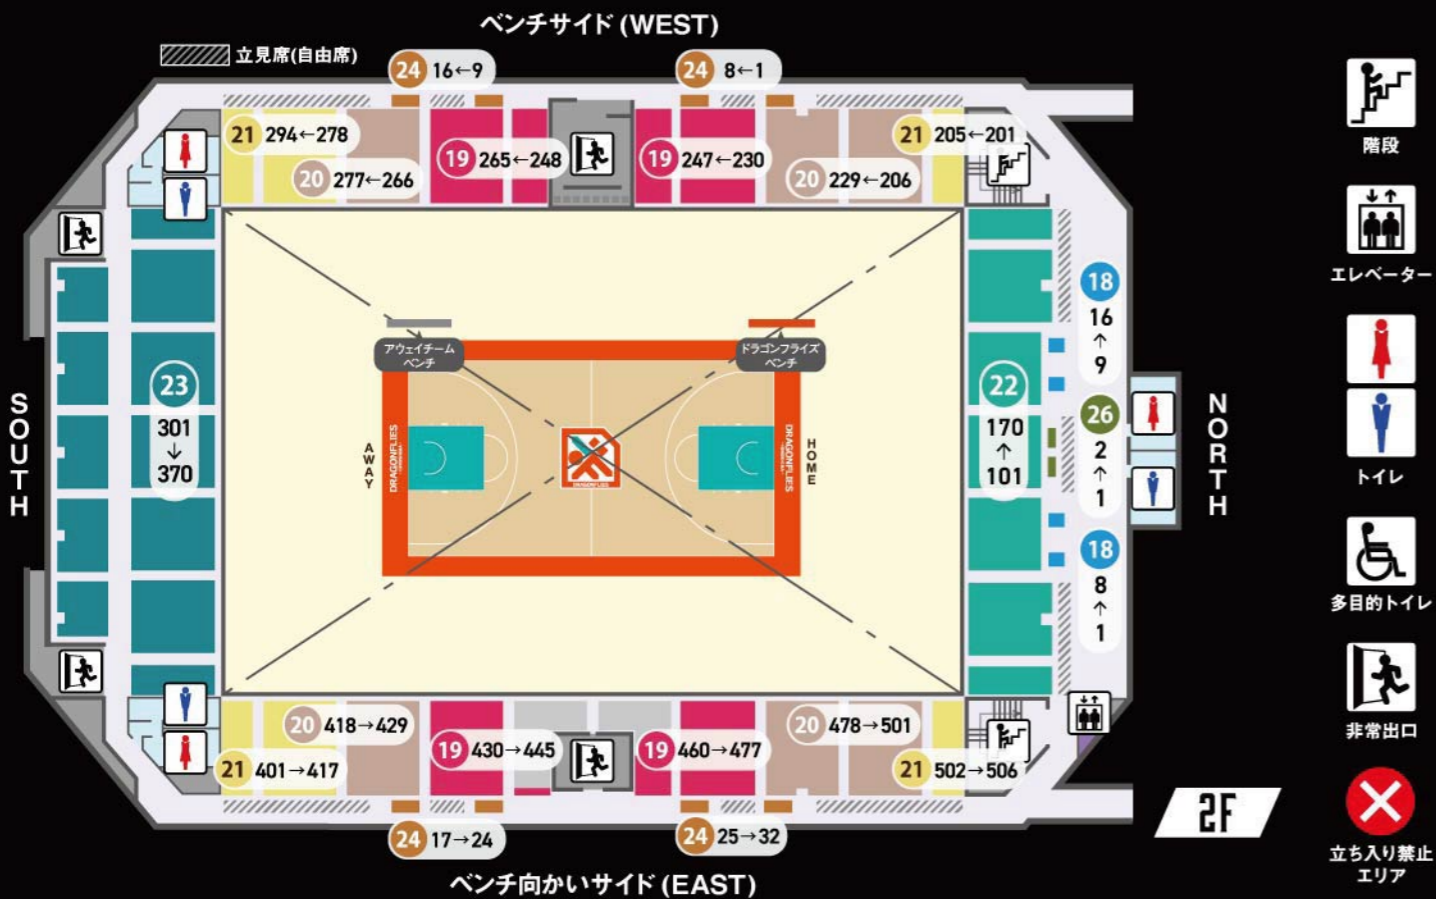

※多目的トイレ・授乳室は1階にあります。 ※授乳室・エレベーターのご利用が必要な際はスタッフにお声がけください。

1 プレミアムBOX (4人席)	10 ベンチ向かいサイドS	19 2階サイドA (ベンチ向かい側・ベンチ側)
2 スーパーBOX (4人席)	11 ベンチ向かいサイドA	20 2階サイドB (ベンチ向かい側・ベンチ側)
3 HOMEエンドBOX (5人席)	12 ベンチ向かいサイドB	21 2階サイドC (ベンチ向かい側・ベンチ側)
4 AWAYエンドBOX (5人席)	13 ベンチサイドHOME	22 2階エンド (NORTH)
5 HOME/AWAYゴール裏BOX (4人席)	14 ベンチサイドAWAY	23 2階エンド (SOUTH)
6 カップルシートHOME/AWAY (2人席)	15 1階エンド (NORTH)	24 立見指定席
7 VIPシート	16 1階エンド (SOUTH)	25 1階車椅子シート
8 ベンチ裏	17 1階見切れ席 (NORTH側・SOUTH側)	26 2階車椅子シート
9 コートエンドHOME/AWAY	18 2階テーブル席	自由席 ※1 立見席

※1 立見席(自由席)については、各試合指定席が完売した場合のみ販売を行います。各試合指定席完売後、立見席(自由席)を販売する際はクラブ公式SNS等にてお知らせいたします。立見席(自由席)は対象エリア(上図 グレー斜線エリア)内のお好きな場所からご観戦いただくかたちとなります。

DC 2023-24 SEASON 広島ドラゴンフライズ オフィシャルファンクラブ

DRAFLA CLUB

—ドラフラクラブ—

ファンクラブに入会すると嬉しい特典が盛りだくさん! 詳しくはこちらから

- チケット先行販売で、通常よりも早く席が選べる!
- いつでもグッズ購入が10%OFF!
- 入会でオリジナルグッズがついてくる!
- 会員限定イベント実施! ホームゲーム終了後に選手に会えるチャンスも!?

※VIP会員・ダイヤモンド会員限定

会員コースは、VIP、ダイヤモンド、ゴールド、シルバー、ジュニア(18歳以下限定)の5つのコースからお選びいただけます。詳細は上のQRコードからご確認ください。※VIP会員への入会お申込みは受付終了となりました。

LINE 登録募集中!

お得な情報をいち早くお届け!

このQRコードから今すぐ登録!

Carp x DRAGON FLIES クラブ目標達成記念

本日の入場者数でクラブ目標の **4,200名** を達成したら、

カープコラボ大入袋プレゼント!

配布対象・場所・配布開始時間については、3Q終了後の入場者数発表の際にお知らせします。

Bプレミア参入プロジェクト

ROAD to B.PREMIER

B.LEAGUE PREMIER

平均入場者数のリアルタイムの情報発信や、観戦促進活動など、様々な取り組みを行ってまいります。

詳細はこちら

「人が好き」「ふれあいが好き」「つくるのが好き」「笑顔が大好き」

ヒロツクの〜ト
こもち昆布〜ト

日本の伝統の味「佃煮(つくだに)」を皆さまにお届けしています。風味豊かで飽きのこない味わいが、ご家庭の食卓を彩ります。

株式会社 **ヒロツク**

広島市西区商工センター7丁目2-21 ヒロツクオンラインストアはこちら