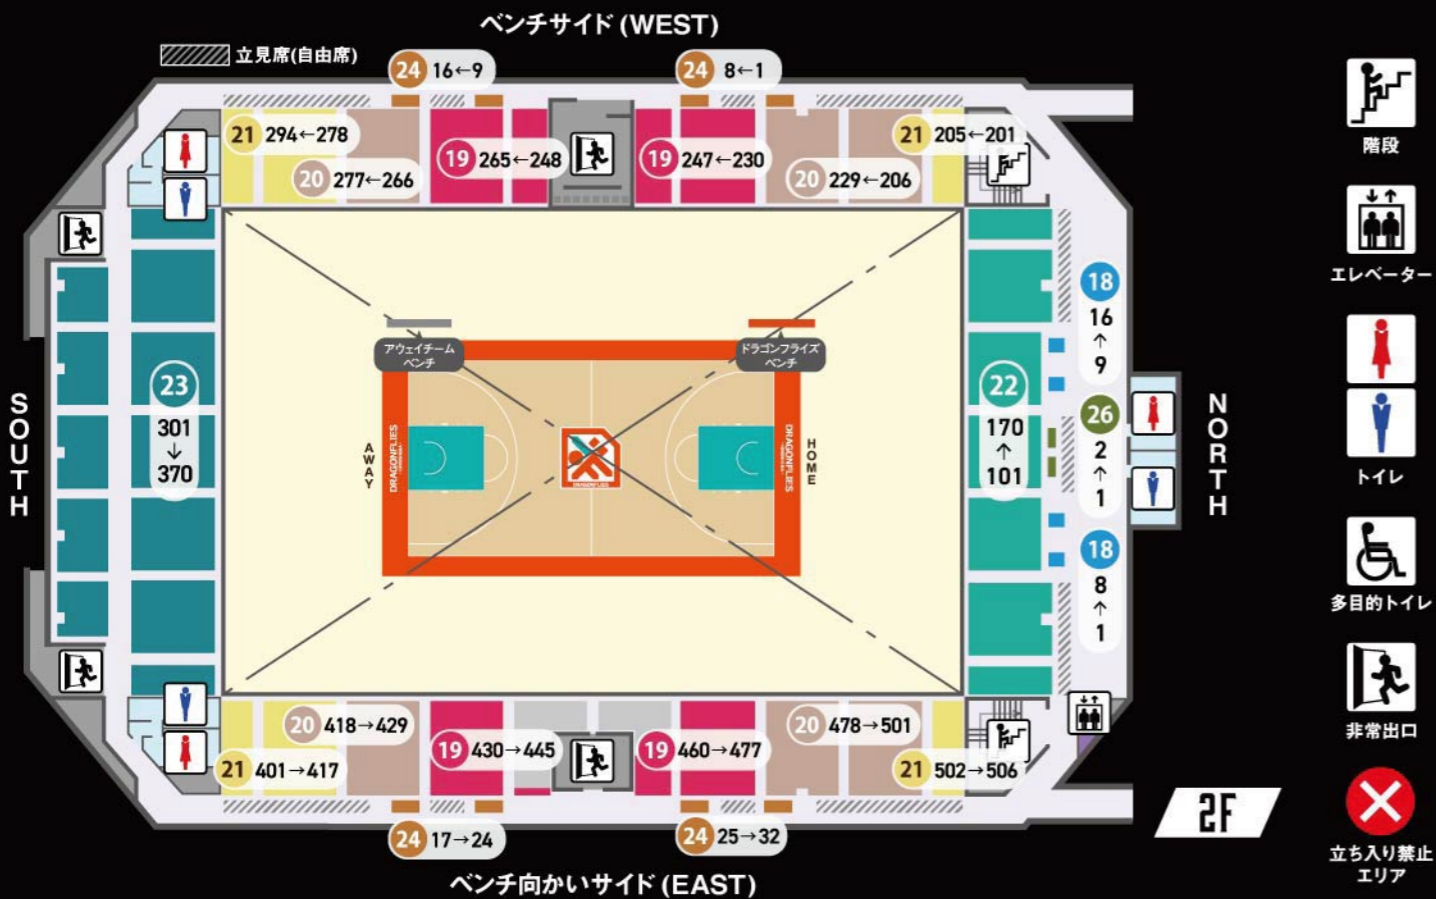

※多目的トイレ・授乳室は1階にあります。 ※授乳室・エレベーターのご利用が必要な際はスタッフにお声がけください。

1 プレミアムBOX (4人席)	10 ベンチ向かいサイドS	19 2階サイドA (ベンチ向かい側・ベンチ側)
2 スーパーBOX (4人席)	11 ベンチ向かいサイドA	20 2階サイドB (ベンチ向かい側・ベンチ側)
3 HOMEエンドBOX (5人席)	12 ベンチ向かいサイドB	21 2階サイドC (ベンチ向かい側・ベンチ側)
4 AWAYエンドBOX (5人席)	13 ベンチサイドHOME	22 2階エンド (NORTH)
5 HOME/AWAYゴール裏BOX (4人席)	14 ベンチサイドAWAY	23 2階エンド (SOUTH)
6 カップルシートHOME/AWAY (2人席)	15 1階エンド (NORTH)	24 立見指定席
7 VIPシート	16 1階エンド (SOUTH)	25 1階車椅子シート
8 ベンチ裏	17 1階見切れ席 (NORTH側・SOUTH側)	26 2階車椅子シート
9 コートエンドHOME/AWAY	18 2階テーブル席	自由席 ※1 立見席

※1 立見席(自由席)については、各試合指定席が完売した場合のみ販売を行います。各試合指定席完売後、立見席(自由席)を販売する際はクラブ公式SNS等にてお知らせいたします。立見席(自由席)は対象エリア(上図 グレー斜線エリア)内のお好きな場所からご観戦いただくかたちとなります。

DC 2023-24 SEASON 広島ドラゴンフライズ オフィシャルファンクラブ

DRAFLA CLUB

—ドラフラクラブ—

ファンクラブに入会すると嬉しい特典が盛りだくさん! 詳しくはこちらから

- チケット先行販売で、通常よりも早く席が選べる!
- いつでもグッズ購入が10%OFF!
- 入会でオリジナルグッズがついてくる!
- 会員限定イベント実施! ホームゲーム終了後に選手に会えるチャンスも!?

※VIP会員・ダイヤモンド会員限定

会員コースは、VIP、ダイヤモンド、ゴールド、シルバー、ジュニア(18歳以下限定)の5つのコースからお選びいただけます。詳細は上のQRコードからご確認ください。※VIP会員への入会お申込みは受付終了となりました。

LINE 登録募集中!

お得な情報をいち早くお届け!

このQRコードから今すぐ登録!

Carp x DRAGON FLIES クラブ目標達成記念

本日の入場者数でクラブ目標の **4,200名** を達成したら、

カープコラボ大入袋プレゼント!

配布対象・場所・配布開始時間については、3Q終了後の入場者数発表の際にお知らせします。

Bプレミア参入プロジェクト

ROAD to B.PREMIER

B.LEAGUE PREMIER

平均入場者数のリアルタイムの情報発信や、観戦促進活動など、様々な取り組みを行ってまいります。

詳細はこちら

「人が好き」「ふれあいが好き」「つくるのが好き」「笑顔が大好き」

ヒロツクの〜ト
こもち昆布〜ト

日本の伝統の味「佃煮(つくだに)」を皆さまにお届けしています。風味豊かで飽きのこない味わいが、ご家庭の食卓を彩ります。

株式会社 **ヒロツク**
広島市西区商工センター7丁目2-21

ヒロツクオンラインストアはこちら