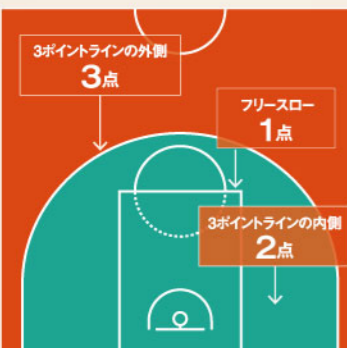

試合時間について

ハーフタイムでは
フライヤーたちの
素敵なダンスが楽しめる!

1試合の時間は、10分間のクォーター(Q)が4回の合計40分です。第2Qと第3Qの間に15分~20分とられるハーフタイム以外は、2分のインターバルが設けられます。第4Q終了時に同点の場合は、5分間の延長戦(オーバータイム)が開始され、決着がつくまで繰り返されます。また、途中でファウルやタイムアウトなどがあった場合は、その都度時計が止められるのがルールです。

得点について知ろう!

シュートする位置によって変わるのがルールです。大きく分けると、2点と3点のシュートがあるフィールドゴール、1点のゴールがあるフリースローがあります。ゴールから離れた場所にある3Pライン外からのシュートでゴールした場合は3点、3Pライン内からのゴールが2点です。また、ファウルによりフリースローを行った場合は1点になりますが、シュートの成功の有無または、ファウルの種類によってフリースローの本数が決められます。