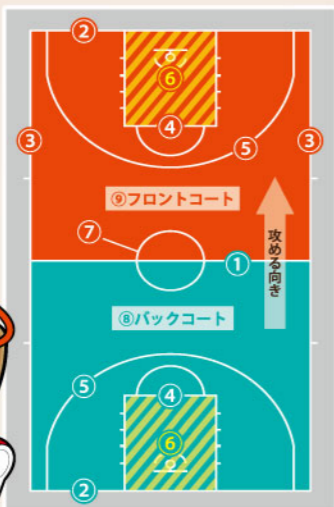

HIROSHIMA DRAGONFLIES 2024-25 SEASON

70TH ANNIVERSARY
LOGISTICS
ASATRA
NSPORT
WAREHOUSE MANAGEMENT
TRANSPORT
POWERED BY ISHIDA FAMILY
IT ALL STARTED WITH A

 YKIB's Group

進徳海運

安田女子大学

コートの名前

- ①センターライン
- ②エンドライン
- ③サイドライン
- ④フリースローライン
- ⑤3Pライン
- ⑥制限区域(ペイントエリア)
- ⑦センターサークル
- ⑧バックコート
- ⑨フロントコート

得点について知ろう!

シュートする位置によって変わるのがルールです。大きく分けると、2点と3点のシュートがあるフィールドゴール、1点のゴールがあるフリースローがあります。ゴールから離れた場所にある3Pライン外からのシュートでゴールした場合は3点、3Pライン内からのゴールが2点です。また、ファウルによりフリースローを行った場合は1点になりますが、シュートの成功の有無または、ファウルの種類によってフリースローの本数が決められます。