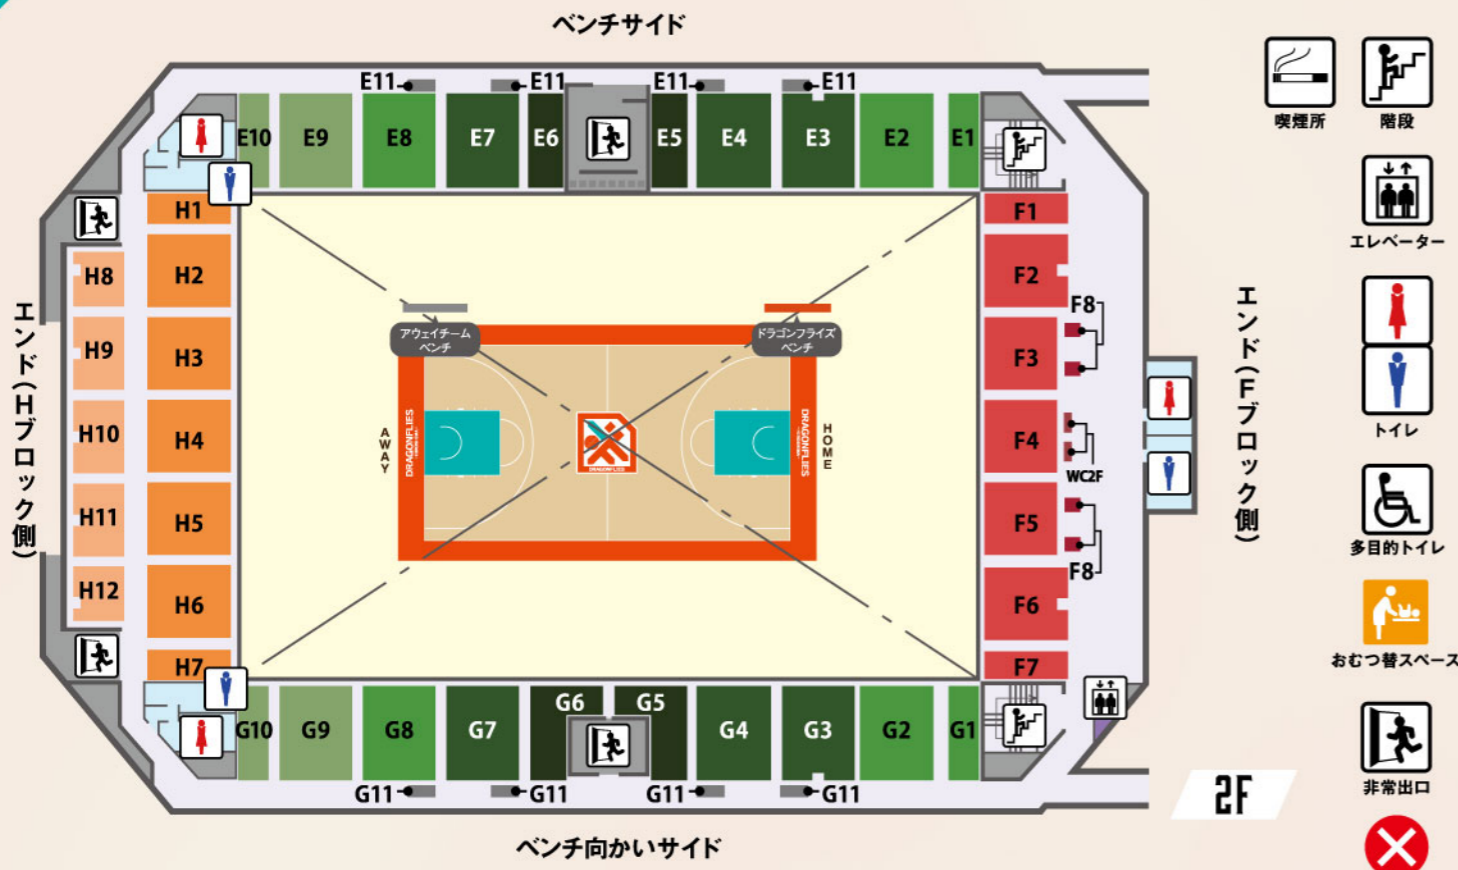

広島のもうひとつのもみじ
 メープルもみじ
 ファイナンス
 MAPLE MOMIJI
 financier

10年連続金賞受賞
 モンドセレクション

※多目的トイレ・授乳室は1階にあります。 ※授乳室・エレベーターのご利用が必要な際はスタッフにお声がけください。

プレミアムBOX (4人席)	A5	コートエンドHOME	1列目	B1,B2	1階エンド(Bブロック側)	B4,B5	大人	F1-F7
スーパーBOX (4人席)	A14	コートエンドHOME	2列目	B1,B2	1階エンド(Bブロック側)	B9,B10	高校生以下	H1-H7
HOMEエンドBOX (5人席)	B3	コートエンドAWAY	1列目	D1,D2	1階エンド(Dブロック側)	B6,B8	大人	H8-H12
AWAYエンドBOX (5人席)	D3	コートエンドAWAY	2列目	D1,D2	1階エンド(Dブロック側)	D4,D5	高校生以下	E11,G11
HOMEゴール裏BOX (4人席)	B11-B15	ベンチ向かいサイドS	1列目	C1-C5	2階エンド(Hブロック側)	D10,D11	大人	WC1H,WC1A
AWAYゴール裏BOX (4人席)	D12-D15	ベンチ向かいサイドS	2列目	C1-C5	2階エンド(Hブロック側)	D6,D8,D9	高校生以下	WC2F
団体BOXシート (8人席)	D16	ベンチ向かいサイド	3列目	C1-C5	2階サイド	D8,D9	大人	B7,D7
VIPシート	A1,A2	ベンチ向かいサイド		C7,C8	2階サイド	E5,E6, G5,G6	高校生以下	F8
		ベンチ向かいサイド		C9	2階サイド	E3,E4,E7, G3,G4,G7		
		ベンチ向かいサイド		C6	2階サイド	E1,E2,G1, G2,E8,G8		
		ベンチ向かいサイド		C10	2階サイド	E9,E10, G9,E10		
		ベンチ向かいサイド		A8	2階サイド	G9,E10, G9,E10		
		ベンチ向かいサイド		A9,A10,A11	2階サイド	G9,E10, G9,E10		
		ベンチ向かいサイド		A12	2階サイド	G9,E10, G9,E10		
		ベンチ向かいサイド		A13	2階サイド	G9,E10, G9,E10		
		ベンチ向かいサイド		A14	2階サイド	G9,E10, G9,E10		