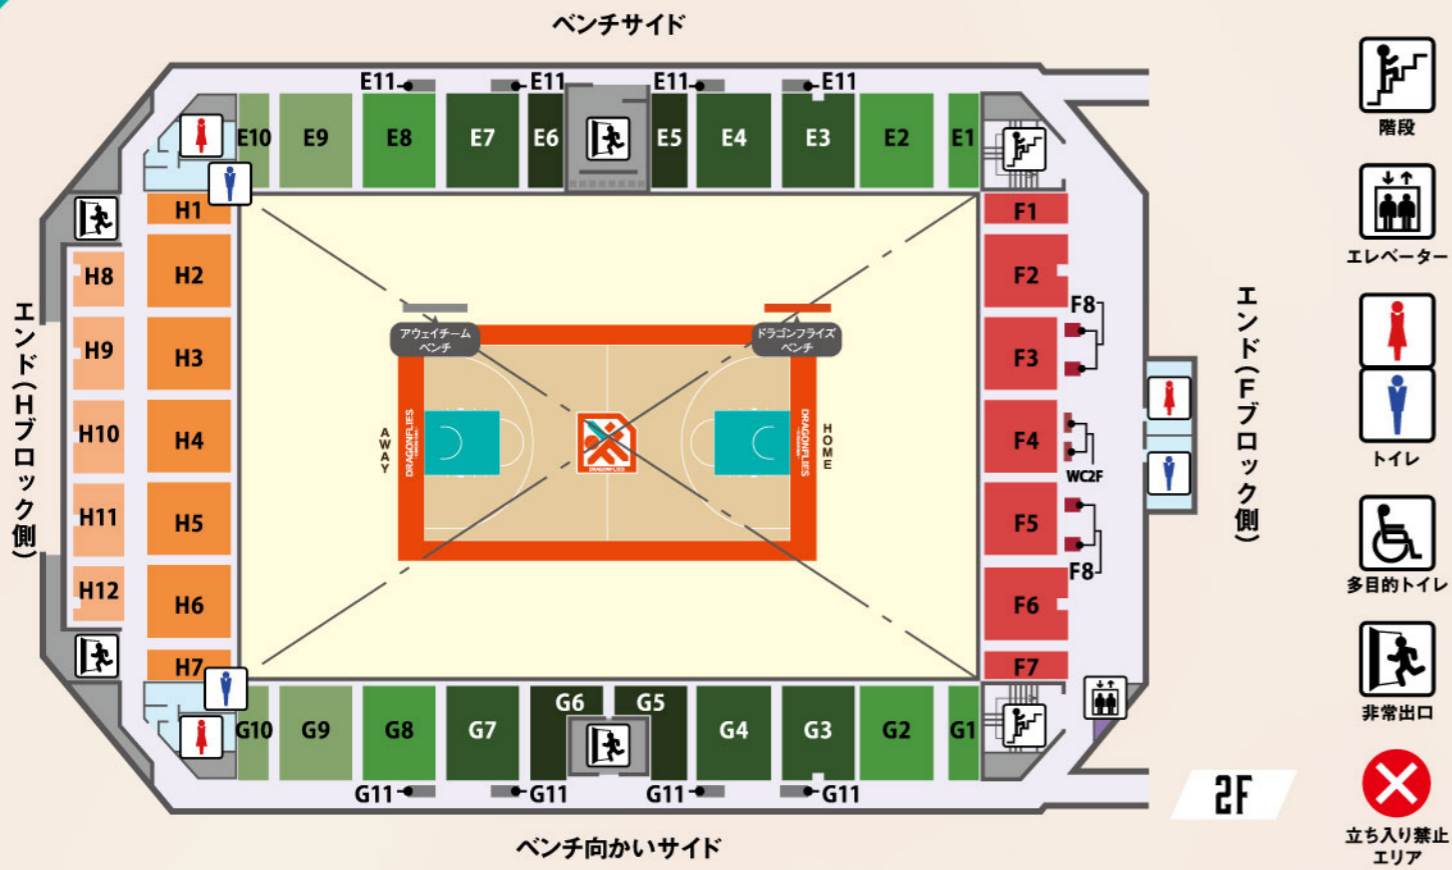

10年連続金賞受賞
モンドセレクション

広島のもうひとつのもみじ
メープルもみじ
フィナンシエ
MAPLE MOMIJI
financier

※多目的トイレ・授乳室は1階にあります。 ※授乳室・エレベーターのご利用が必要な際はスタッフにお声がけください。

プレミアムBOX (4人席)	A5	コートエンドHOME	1列目	B1,B2	1階エンド(Bブロック側)	B4,B5	大人	F1-F7
スーパーBOX (4人席)	A14	コートエンドHOME	2列目	B1,B2	1階エンド(Bブロック側)	B9,B10	高校生以下	F1-F7
HOMEエンドBOX (5人席)	B3	コートエンドAWAY	1列目	D1,D2	1階エンド(Dブロック側)	B6,B8	大人	H1-H7
AWAYエンドBOX (5人席)	D3	コートエンドAWAY	2列目	D1,D2	1階エンド(Dブロック側)	D4,D5	高校生以下	H1-H7
HOMEゴール裏BOX (4人席)	B11-B15	ベンチ向かいサイドS	1列目	C1-C5	1階エンド(Dブロック側)	D10,D11	大人	H8-H12
AWAYゴール裏BOX (4人席)	D12-D15	ベンチ向かいサイドS	2列目	C1-C5	1階エンド(Dブロック側)	D6,D8,D9	高校生以下	H8-H12
団体BOXシート (8人席)	D16	ベンチ向かいサイド	3列目	C1-C5	2階サイド	E5,E6, E7,E8	大人	E11,G11
VIPシート	A1,A2	ベンチ向かいサイド		C7,C8	2階サイド	E9,E10	高校生以下	E11,G11
		ベンチ向かいサイド		C9	2階サイド	G3,G4,G7	大人	E11,G11
		ベンチ向かいサイド		C10	2階サイド	E1,E2,G1	高校生以下	E11,G11
		ベンチ向かいサイド	5列目(最上段)	A8	2階サイド	G2,E8,G8	大人	E11,G11
		ベンチ向かいサイド		A9,A10,A11	2階サイド	E9,E10	高校生以下	E11,G11
		ベンチ向かいサイド		A12	2階サイド	G9,G10	大人	E11,G11
		ベンチ向かいサイド		A13	2階サイド	G11	高校生以下	E11,G11