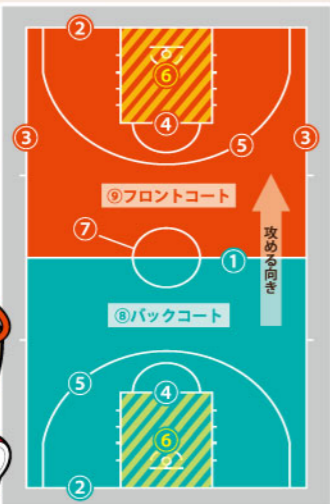

70TH ANNIVERSARY
LOGISTICS
ASATRA
NSPORT
WAREHOUSE MANAGEMENT
TRANSPORT
POWERED BY ISHIDA FAMILY
IT ALL STARTED WITH A

 **YKIB's Group**

進徳海運

安田女子大学

コートの名前

- ①センターライン
- ②エンドライン
- ③サイドライン
- ④フリースローライン
- ⑤3Pライン
- ⑥制限区域(ペイントエリア)
- ⑦センターサークル
- ⑧バックコート
- ⑨フロントコート

得点について知ろう!

シュートする位置によって変わるのがルールです。大きく分けると、2点と3点のシュートがあるフィールドゴール、1点のゴールがあるフリースローがあります。ゴールから離れた場所にある3Pライン外からのシュートでゴールした場合は3点、3Pライン内からのゴールが2点です。また、ファウルによりフリースローを行った場合は1点になりますが、シュートの成功の有無または、ファウルの種類によってフリースローの本数が決められます。