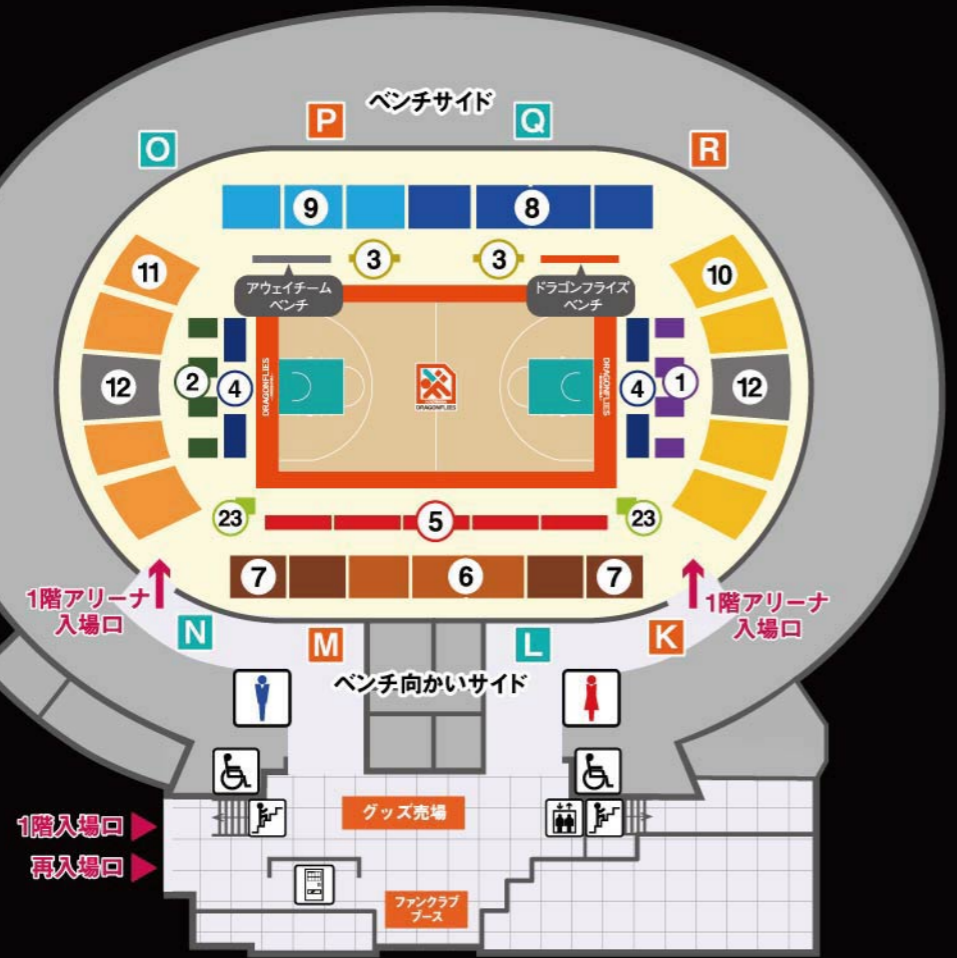

NORTH

階段

エレベーター

トイレ

多目的トイレ

自動販売機

1	HOMEエンドBOX (5人席)	8	ベンチサイドHOME	16	2階サイドB後段 (ベンチ向かい側・ベンチ側)
2	AWAYエンドBOX (5人席)	9	ベンチサイドAWAY	17	2階エンド (NORTH) 前段
3	VIPシート	10	1階エンド (NORTH)	18	2階エンド (NORTH) 後段
4	コートエンドHOME	11	1階エンド (SOUTH)	19	2階エンド (SOUTH) 前段
5	コートエンドAWAY	12	1階見切れ席 (NORTH側・SOUTH側)	20	2階エンド (SOUTH) 後段
6	ベンチ向かいサイドS	13	2階サイドA前段 (ベンチ向かい側・ベンチ側)	21	2階テーブル席
7	ベンチ向かいサイドA	14	2階サイドA後段 (ベンチ向かい側・ベンチ側)	22	2階プレミアムシート
		15	2階サイドB前段 (ベンチ向かい側・ベンチ側)	23	1階車椅子シート
				24	2階車椅子シート

DC 2023-24 SEASON 広島ドラゴンフライズ オフィシャルファンクラブ

DRAFLA CLUB

—ドラフクラブ—

選ぶ 5つの 会員ランク

盛りだくさんな 会員限定 特典!

グッズ購入が いつでも 約10% OFF!

ファンクラブに入会すると嬉しい特典が盛りだくさん! 詳しくはこちらから

- チケット先行販売で、通常よりも早く席が選べる!
- いつでもグッズ購入が10%OFF!
- 入会でオリジナルグッズがついてくる!
- 会員限定イベント実施! ホームゲーム終了後に選手に会えるチャンスも!?

※VIP会員・ダイヤモンド会員限定

会員コースは、VIP、ダイヤモンド、ゴールド、シルバー、ジュニア(18歳以下限定)の5つのコースからお選びいただけます。詳細は上のQRコードからご確認ください。※VIP会員への入会お申込みは受付終了となりました。

LINE 登録募集中!

お得な情報をいち早くお届け!

このQRコードから今すぐ登録!

Carp x DRAGON FLIES クラブ目標達成記念

本日の入場者数でクラブ目標の **6,300名** を達成したら、

カープコラボ大入袋 プレゼント!

配布対象・場所・配布開始時間については、3Q終了後の入場者数発表の際にお知らせします。

Bプレミア参入プロジェクト

ROAD to B.PREMIER

B.LEAGUE PREMIER

平均入場者数のリアルタイムの情報発信や、観戦促進活動など、様々な取り組みを行ってまいります。

詳細はこちら

「人が好き」「ふれあいが好き」「つくるのが好き」「笑顔が大好き」

ヒロツクの〜ト こもち昆布〜ト

日本の伝統の味「佃煮(つくだに)」を皆さまにお届けしています。風味豊かで飽きのこない味わいが、ご家庭の食卓を彩ります。

株式会社 **ヒロツク**

広島市西区商工センター7丁目2-21

ヒロツクオンラインストアはこちら