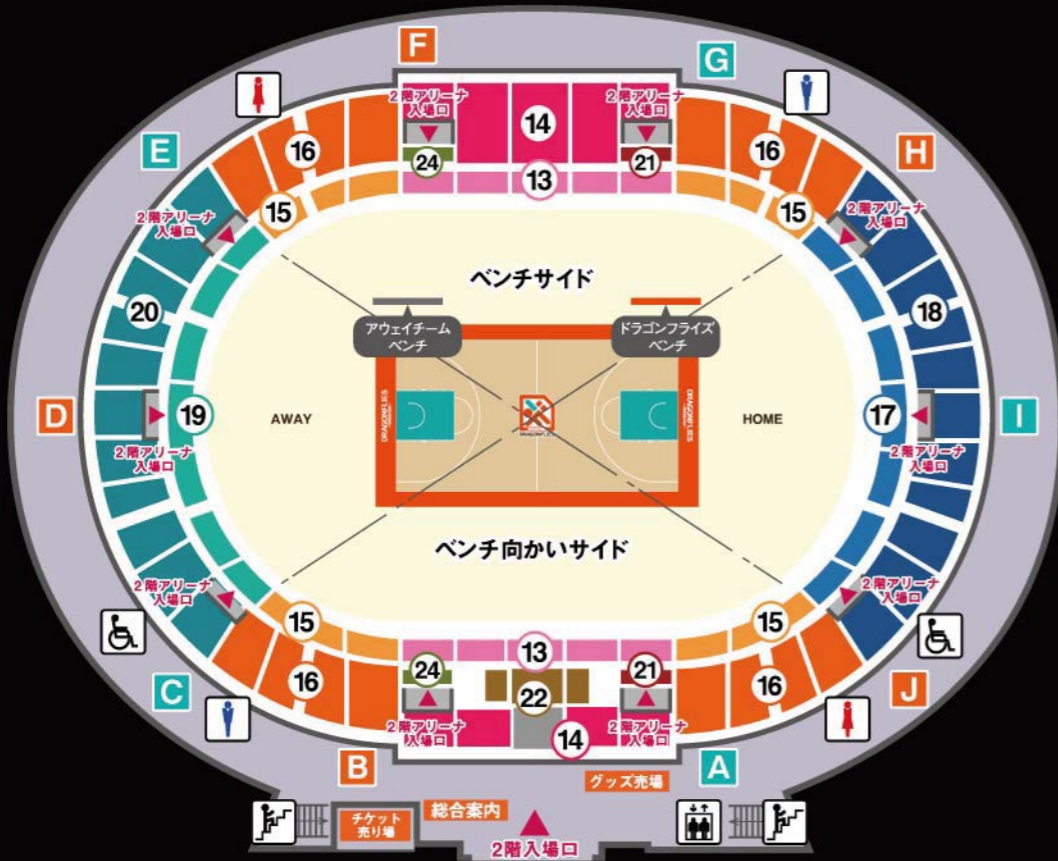

SOUTH

2F

1F

SOUTH