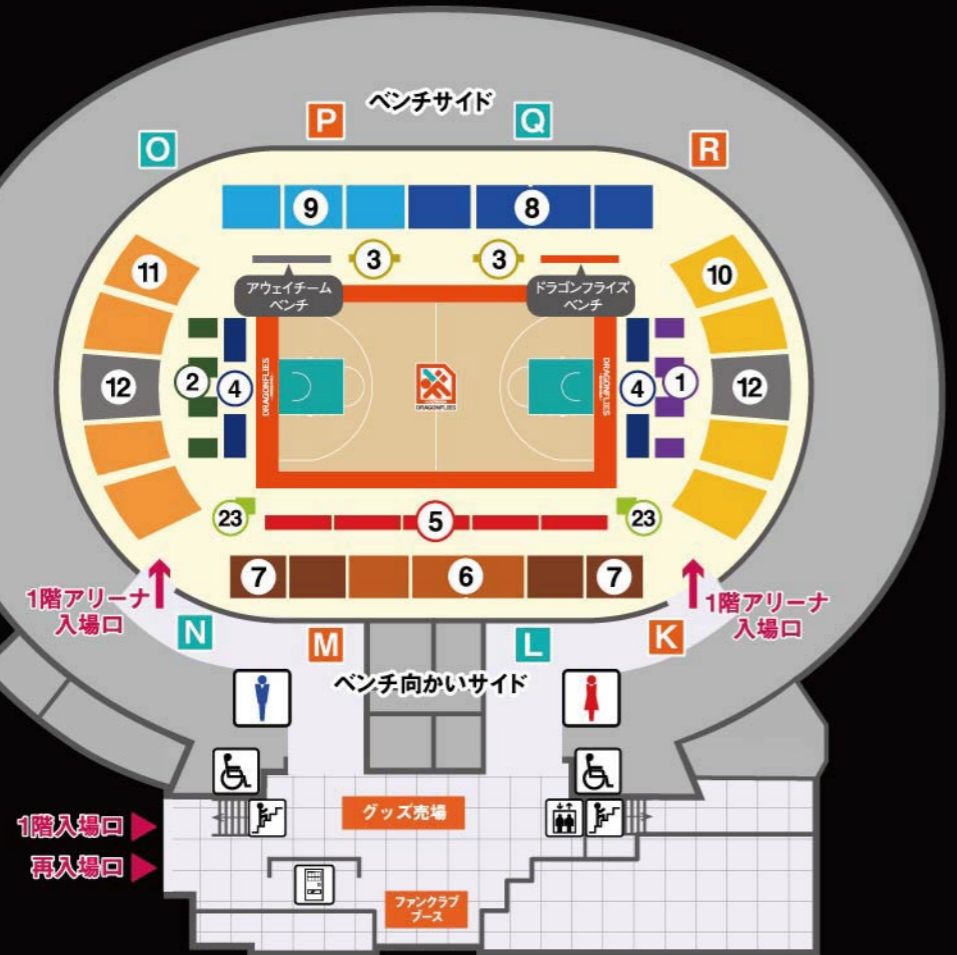

NORTH

- 階段
- エレベーター
- トイレ
- 多目的トイレ
- 自動販売機

1 HOMEエンドBOX (5人席)	8 ベンチサイドHOME	16 2階サイドB後段 (ベンチ向かい側・ベンチ側)
2 AWAYエンドBOX (5人席)	9 ベンチサイドAWAY	17 2階エンド (NORTH) 前段
3 VIPシート	10 1階エンド (NORTH)	18 2階エンド (NORTH) 後段
4 コートエンドHOME	11 1階エンド (SOUTH)	19 2階エンド (SOUTH) 前段
4 コートエンドAWAY	12 1階見切れ席 (NORTH側・SOUTH側)	20 2階エンド (SOUTH) 後段
5 ベンチ向かいサイドS	13 2階サイドA前段 (ベンチ向かい側・ベンチ側)	21 2階テーブル席
6 ベンチ向かいサイドA	14 2階サイドA後段 (ベンチ向かい側・ベンチ側)	22 2階プレミアムシート
7 ベンチ向かいサイドB	15 2階サイドB前段 (ベンチ向かい側・ベンチ側)	23 1階車椅子シート
		24 2階車椅子シート

DC 2023-24 SEASON 広島ドラゴンフライズ オフィシャルファンクラブ

DRAFLA CLUB

—ドラフクラブ—

選べる5つの会員ランク

盛りだくさんな会員限定特典!

グッズ購入がいつでも約10%OFF!

ファンクラブに入会すると嬉しい特典が盛りだくさん!

チケット先行販売で、通常よりも早く席が選べる!
いつでもグッズ購入が10%OFF!
入会でオリジナルグッズがついてくる!
会員限定イベント実施! ホームゲーム終了後に選手に会えるチャンスも!?
※VIP会員・ダイヤモンド会員限定

詳しくはこちらから

会員コースは、VIP、ダイヤモンド、ゴールド、シルバー、ジュニア(18歳以下限定)の5つのコースからお選びいただけます。詳細は上のQRコードからご確認ください。*VIP会員への入会お申込みは受付終了となりました。

LINE 登録募集中!

お得な情報をいち早くお届け!

このQRコードから今すぐ登録!

Carp x DRAGON FLIES クラブ目標達成記念

本日の入場者数でクラブ目標の **6,300名** を達成したら、

カープコラボ大入袋プレゼント!

配布対象・場所・配布開始時間については、3Q終了後の入場者数発表の際にお知らせします。

Bプレミア参入プロジェクト

ROAD to B.PREMIER

B.LEAGUE PREMIER

平均入場者数のリアルタイムの情報発信や、観戦促進活動など、様々な取り組みを行っていきます。

詳細はこちら

「人が好き」「ふれあいが好き」「つくるのが好き」「笑顔が大好き」

ヒロツクの〜ト こもち昆布〜ト

日本の伝統の味「佃煮(つくだに)」を皆さまにお届けしています。風味豊かで飽きのこない味わいが、ご家庭の食卓を彩ります。

株式会社 ヒロツチ

広島市西区商工センター7丁目2-21

ヒロツチオンラインストアはこちら