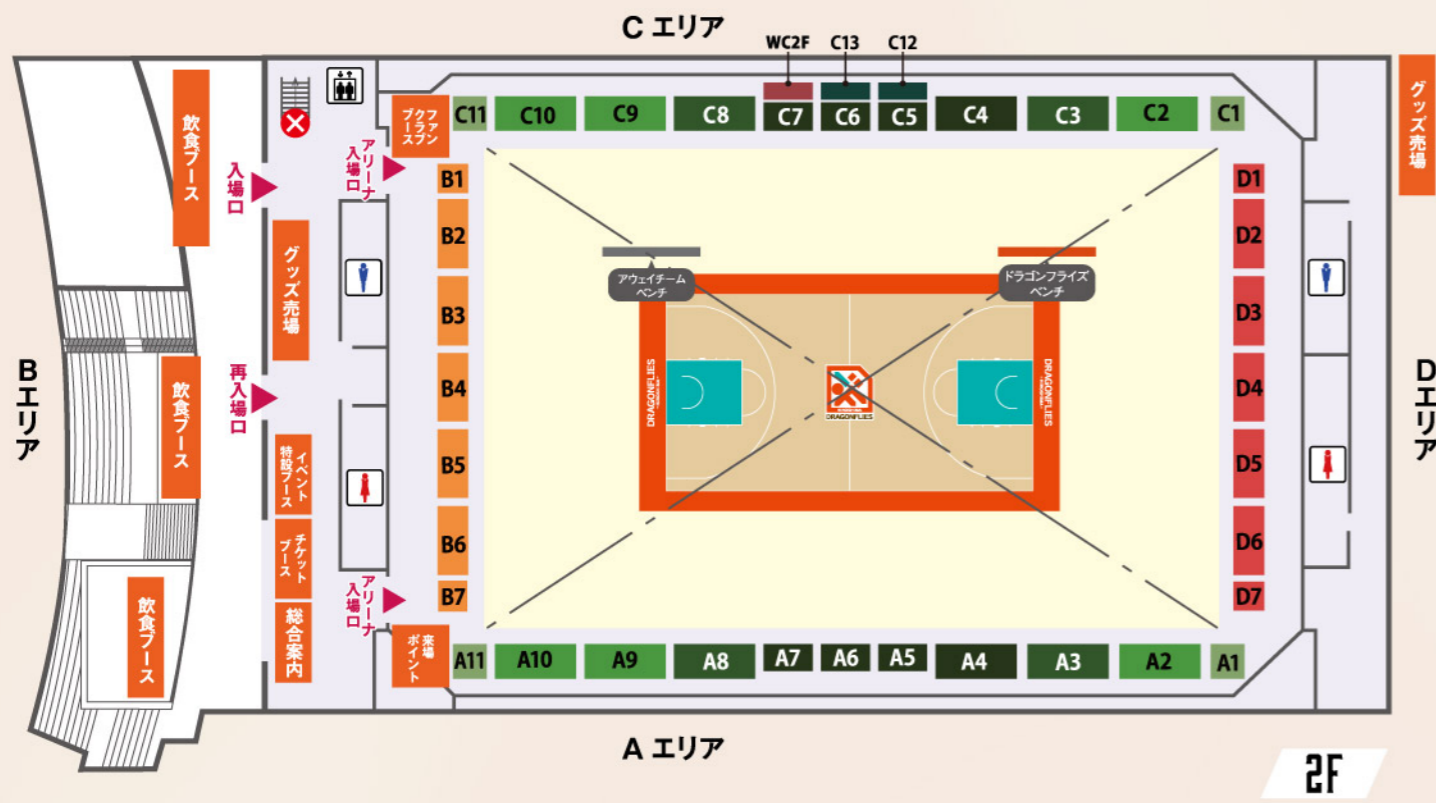

10年連続金賞受賞  
モンドセレクション

広島のもうひとつのもみじ  
メープルもみじ  
フィナンシエ  
MAPLE MOMIJI  
financier

スーパーBOX (4人席)	E12-E15	コートエンドHOME	1列目	H4, H5	2階テーブル席	C12, C13
HOMEエンドBOX (5人席)	H3	コートエンドAWAY	2列目	H9-H11	大人	A4-A7
AWAYエンドBOX (5人席)	G3	ベンチ向かいサイドS	1列目	H6, H8	高校生以下	C4-C7
HOMEゴール裏BOX (4人席)	H12-H17	ベンチ向かいサイド	2列目	G4, G5	大人	A3, A8
AWAYゴール裏BOX (4人席)	G12-G15	ベンチ向かいサイド	1列目	E9-G11	高校生以下	C3, C8
団体BOXシート (8人席)	G16	ベンチサイド	2列目	E6, E8	大人	A2, A9, A10
VIPシート	F1, F2, F3, F4			E13-E14	高校生以下	C2, C9, C10
ベンチ裏	1列目			E15	大人	A1, A11
				F7-F9	高校生以下	C1, C11
				F10, F11	大人	D1-D7
				F12	高校生以下	B1-B7