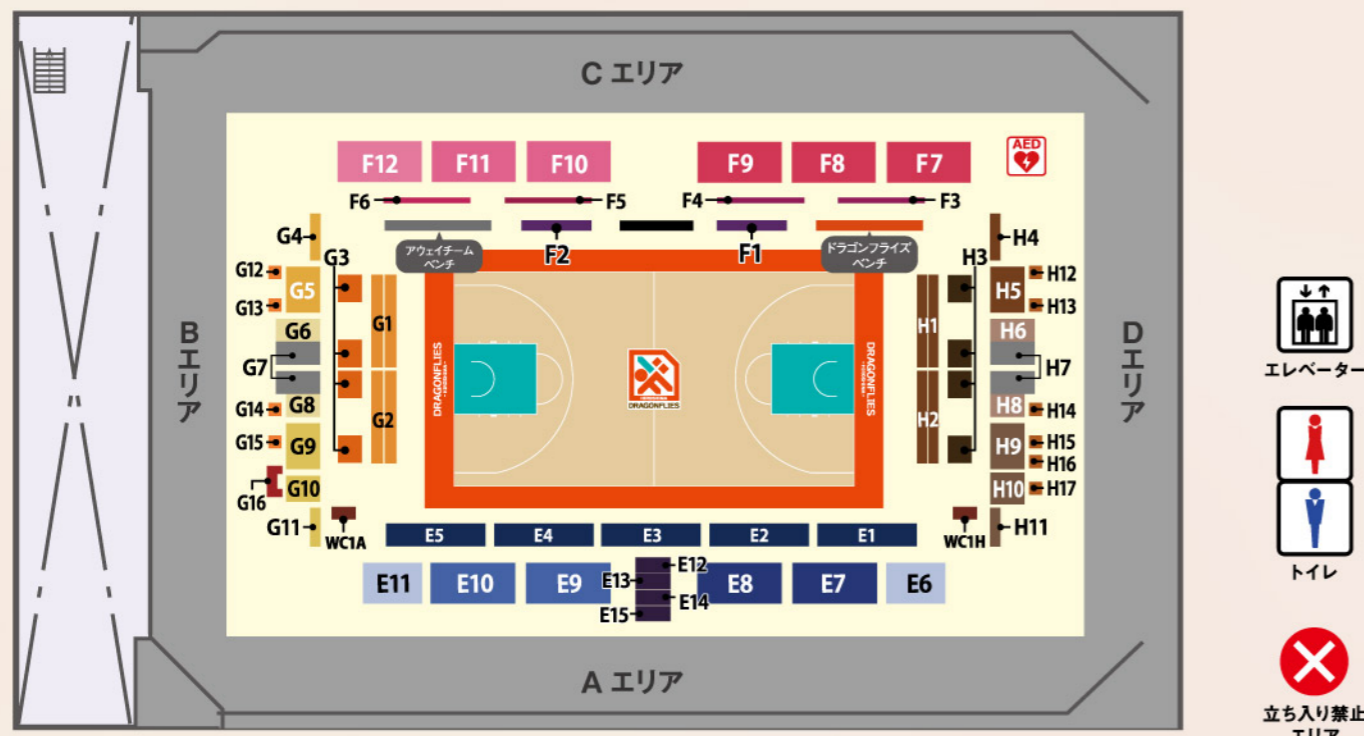

10年連続金賞受賞  
モンドセレクション

広島のもうひとつのもみじ  
メープルもみじ  
フィナンシエ  
MAPLE MOMIJI  
financier

スーパーBOX (4人席)	E12-E15	コートエンドHOME	1列目	H4, H5	2階テーブル席	C12, C13
HOMEエンドBOX (5人席)	H3	コートエンドAWAY	2列目	H9-H11	大人	A4-A7
AWAYエンドBOX (5人席)	G3	ベンチ向かいサイドS	1列目	H6, H8	高校生以下	C4-C7
HOMEゴール裏BOX (4人席)	H12-H17	ベンチ向かいサイド	2列目	G4, G5	大人	A3, A8
AWAYゴール裏BOX (4人席)	G12-G15	ベンチ向かいサイド	1列目	E9-G11	高校生以下	C3, C8
団体BOXシート (8人席)	G16	ベンチサイド	2列目	E6, E8	大人	A2, A9, A10
VIPシート	F1, F2, F3, F4			E13-E14	高校生以下	C2, C9, C10
ベンチ裏	1列目			E15	大人	A1, A11
				F7-F9	高校生以下	C1, C11
				F10, F11	大人	D1-D7
				F12	高校生以下	B1-B7