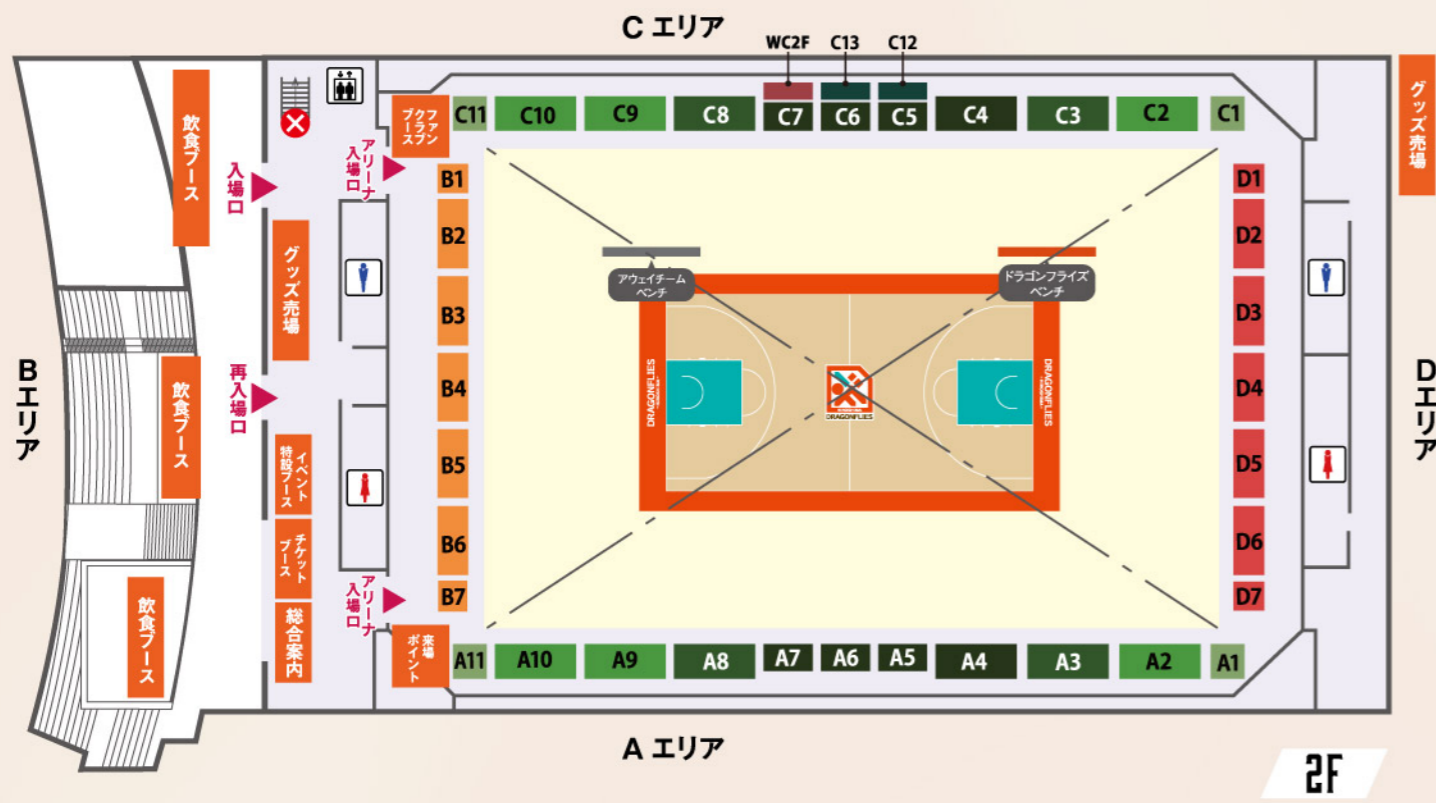

10年連続金賞受賞
モンドセレクション

広島のもうひとつのもみじ
メープルもみじ
フィナンシエ
MAPLE MOMIJI
financier

スーパーBOX (4人席)	E12-E15	コートエンドHOME	1列目	H4, H5	2階テーブル席	C12, C13
HOMEエンドBOX (5人席)	H3		2列目	H9-H11	大人	A4-A7
AWAYエンドBOX (5人席)	G3	コートエンドAWAY	1列目	H6, H8	高校生以下	C4-C7
HOMEゴール裏BOX (4人席)	H12-H17		2列目	G4, G5	大人	A3, A8
AWAYゴール裏BOX (4人席)	G12-G15	ベンチ向かいサイドS	1列目	E9-G11	高校生以下	C3, C8
団体BOXシート (8人席)	G16		2列目	E6, E8	大人	A2, A9, A10
VIPシート	F1, F2, F3, F4, F5, F6	ベンチ向かいサイド		E7, E9, E10	高校生以下	C2, C9, C10
				E11, E12	大人	A1, A11
		ベンチ向かいサイド		E13, E14	高校生以下	C1, C11
				F7-F9	大人	D1-D7
ベンチ裏	1列目	ベンチサイド		F10, F11, F12	高校生以下	B1-B7
				WC1H, WC1A		
				WC2F		