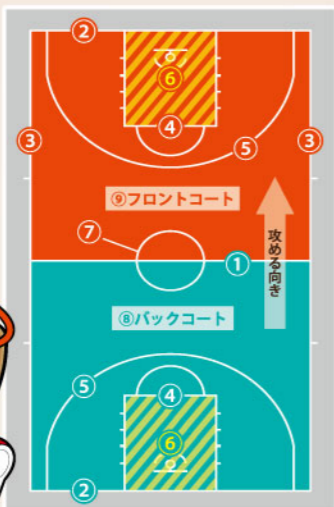

進徳海運

コートの名前

- ①センターライン
- ②エンドライン
- ③サイドライン
- ④フリースローライン
- ⑤3Pライン
- ⑥制限区域(ペイントエリア)
- ⑦センターサークル
- ⑧バックコート
- ⑨フロントコート

試合時間について

ハーフタイムでは
フレイグールズたちの
素敵なダンスが楽しめる!

1試合の時間は、10分間のクォーター(Q)が4回の合計40分です。第2Qと第3Qの間に15分~20分とられるハーフタイム以外は、2分のインターバルが設けられます。第4Q終了時に同点の場合は、5分間の延長戦(オーバータイム)が開始され、決着がつくまで繰り返されます。また、途中でファウルやタイムアウトなどがあった場合は、その都度時計が止められるのがルールです。

得点について知ろう!

シュートする位置によって変わるのがルールです。大きく分けると、2点と3点のシュートがあるフィールドゴール、1点のゴールがあるフリースローがあります。ゴールから離れた場所にある3Pライン外からのシュートでゴールした場合は3点、3Pライン内からのゴールが2点です。また、ファウルによりフリースローを行った場合は1点になりますが、シュートの成功の有無または、ファウルの種類によってフリースローの本数が決められます。