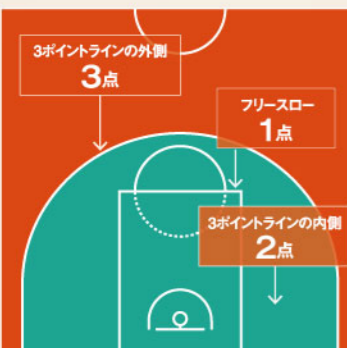

進徳海運

コートの名前

- ①センターライン
- ②エンドライン
- ③サイドライン
- ④フリースローライン
- ⑤3Pライン
- ⑥制限区域(ペイントエリア)
- ⑦センターサークル
- ⑧バックコート
- ⑨フロントコート

試合時間について

ハーフタイムでは
フレイグールズたちの
素敵なダンスが楽しめる!

1試合の時間は、10分間のクォーター(Q)が4回の合計40分です。第2Qと第3Qの間に15分~20分とられるハーフタイム以外は、2分のインターバルが設けられます。第4Q終了時に同点の場合は、5分間の延長戦(オーバータイム)が開始され、決着がつくまで繰り返されます。また、途中でファウルやタイムアウトなどがあった場合は、その都度時計が止められるのがルールです。

得点について知ろう!

シュートする位置によって変わるのがルールです。大きく分けると、2点と3点のシュートがあるフィールドゴール、1点のゴールがあるフリースローがあります。ゴールから離れた場所にある3Pライン外からのシュートでゴールした場合は3点、3Pライン内からのゴールが2点です。また、ファウルによりフリースローを行った場合は1点になりますが、シュートの成功の有無または、ファウルの種類によってフリースローの本数が決められます。