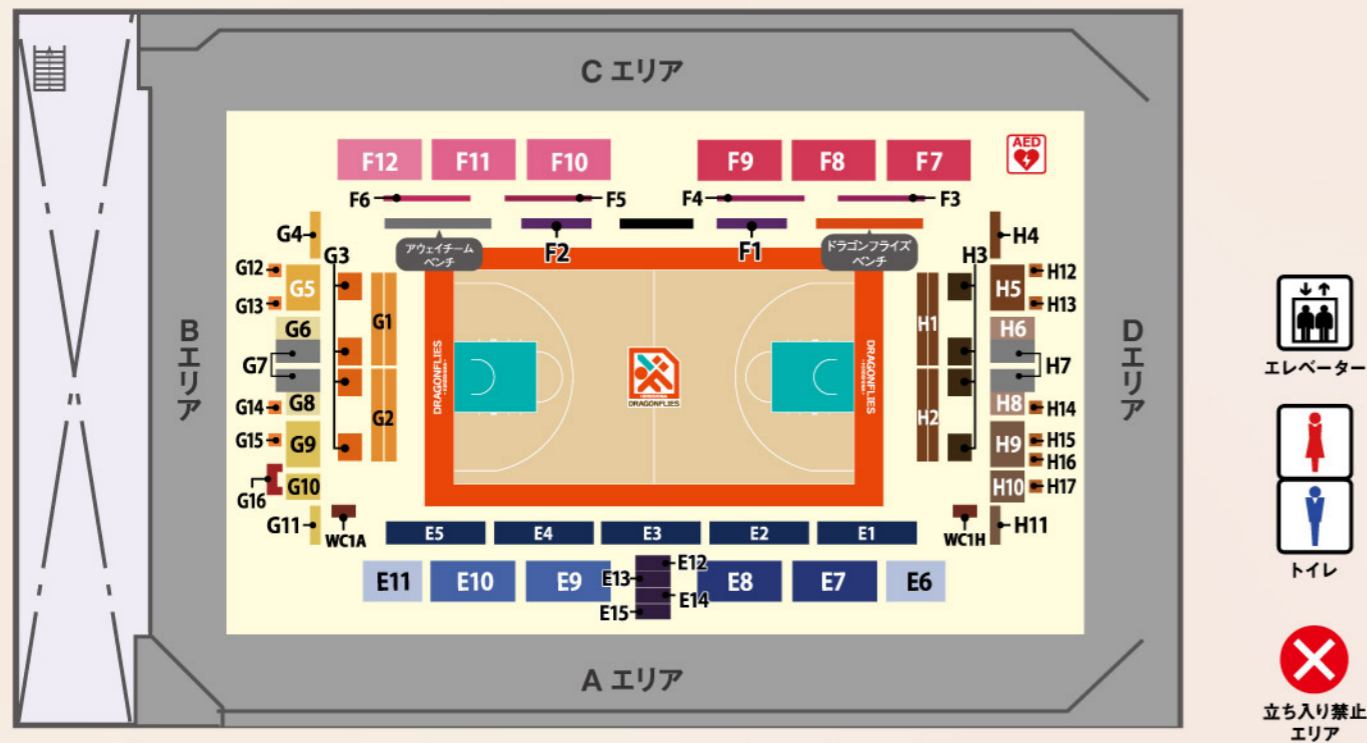

10年連続金賞受賞
モンドセレクション

広島のもうひとつのもみじ
メープルもみじ
フィナンシエ
MAPLE MOMIJI
financier

スーパーBOX (4人席)	E12-E15	コートエンドHOME	1列目	H4, H5	2階テーブル席	C12, C13
HOMEエンドBOX (5人席)	H3		2列目	H9-H11	大人	A4-A7
AWAYエンドBOX (5人席)	G3	コートエンドAWAY	1列目	H6, H8	高校生以下	C4-C7
HOMEゴール裏BOX (4人席)	H12-H17		2列目	G4, G5	大人	A3, A8
AWAYゴール裏BOX (4人席)	G12-G15	ベンチ向かいサイドS	1列目	E9-G11	高校生以下	C3, C8
団体BOXシート (8人席)	G16		2列目	E6, E8	大人	A2, A9, A10
VIPシート	F1, F2, F3, F4, F5, F6	ベンチ向かいサイド		E7, E9, E10	高校生以下	C2, C9, C10
				E11, E12	大人	A1, A11
		ベンチ向かいサイド		E13, E14	高校生以下	C1, C11
				F7-F9	大人	D1-D7
ベンチ裏	1列目	ベンチサイド		F10, F11, F12	高校生以下	B1-B7
				WC1H, WC1A		
				WC2F		