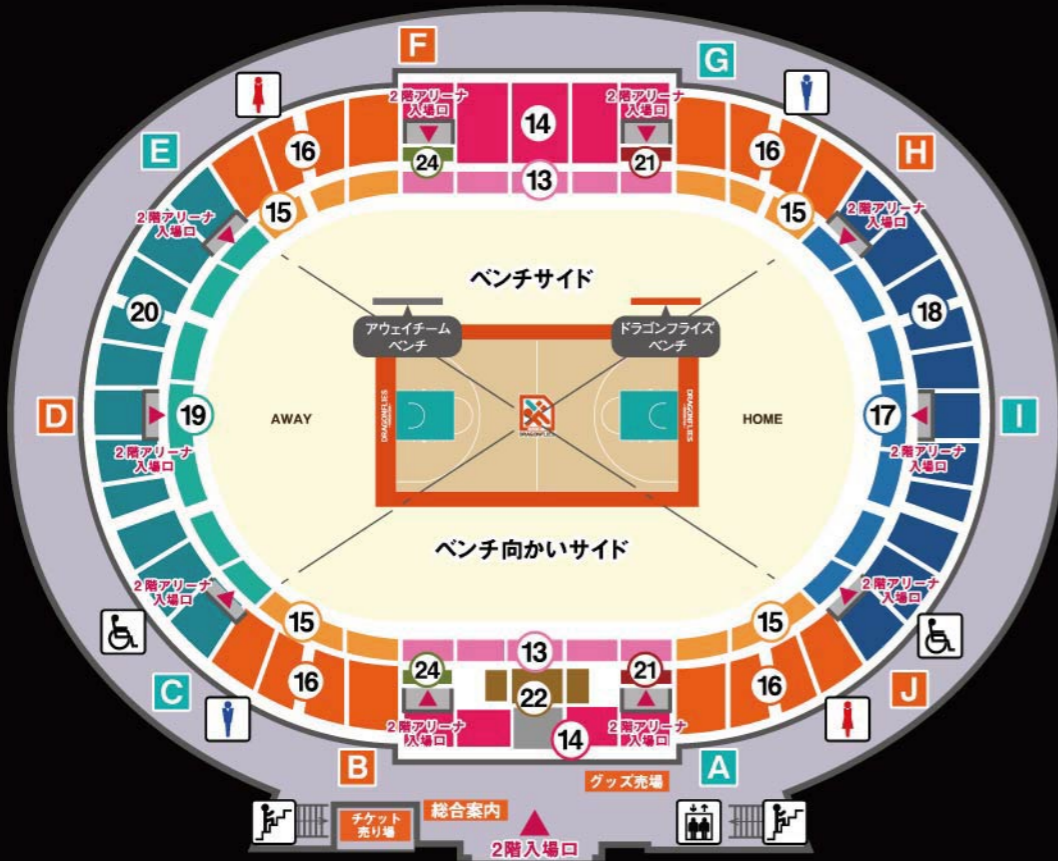

SOUTH

2F

1F

SOUTH