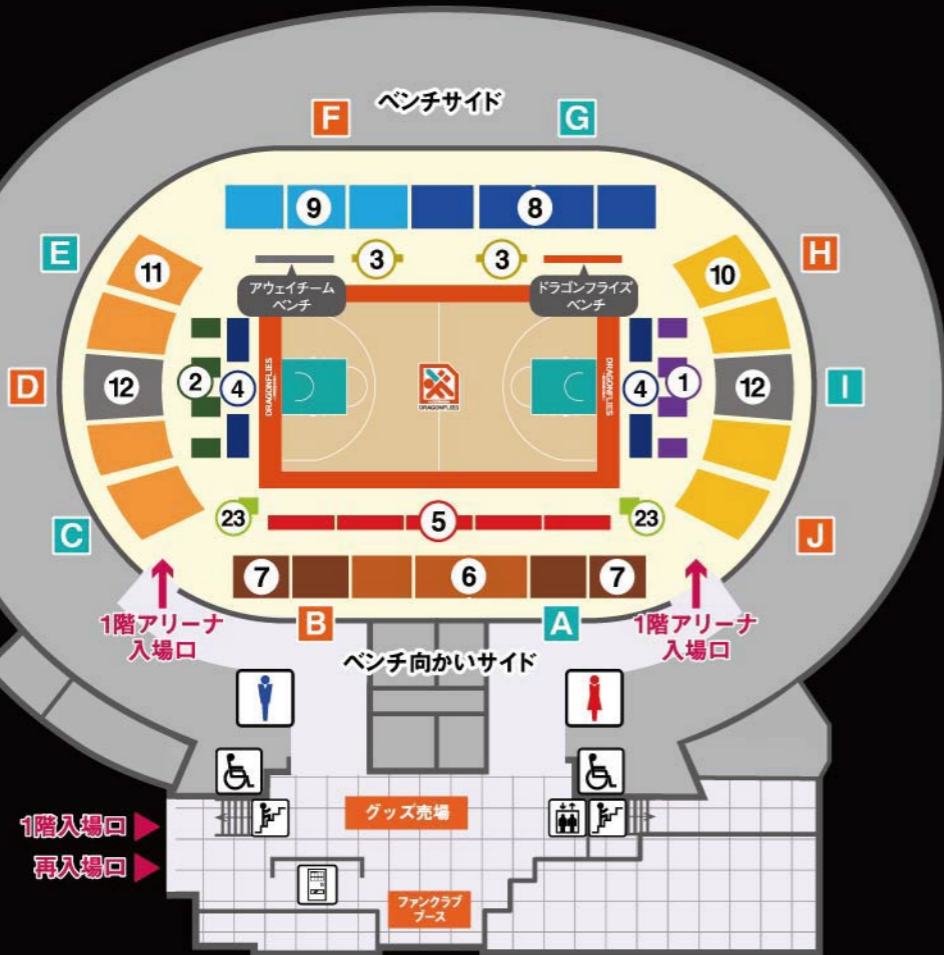

NORTH

階段

エレベーター

トイレ

多目的トイレ

自動販売機

1 HOMEエンドBOX (5人席)	8 ベンチサイドHOME	16 2階サイドB後段 (ベンチ向かい側・ベンチ側)
2 AWAYエンドBOX (5人席)	9 ベンチサイドAWAY	17 2階エンド (NORTH) 前段
3 VIPシート	10 1階エンド (NORTH)	18 2階エンド (NORTH) 後段
4 コートエンドHOME	11 1階エンド (SOUTH)	19 2階エンド (SOUTH) 前段
5 コートエンドAWAY	12 1階見切れ席 (NORTH側・SOUTH側)	20 2階エンド (SOUTH) 後段
6 ベンチ向かいサイドS	13 2階サイドA前段 (ベンチ向かい側・ベンチ側)	21 2階テーブル席
7 ベンチ向かいサイドA	14 2階サイドA後段 (ベンチ向かい側・ベンチ側)	22 2階プレミアムシート
	15 2階サイドB前段 (ベンチ向かい側・ベンチ側)	23 1階車椅子シート
		24 2階車椅子シート

2023-24 SEASON 広島ドラゴンフライズ オフィシャルファンクラブ

DRAFLA CLUB

ードラフラクラブ

選べる
5つの
会員ランク

盛りだくさんな
会員限定
特典!

グッズ購入が
いつでも
約10%
OFF!

ファンクラブに入会すると嬉しい特典が盛りだくさん!

- チケット先行販売で、通常よりも早く席が選べる!
- いつでもグッズ購入が10%OFF!
- 入会でオリジナルグッズがついてくる!
- 会員限定イベント実施! ホームゲーム終了後に選手に会えるチャンスも!?

*VIP会員・ダイヤモンド会員限定

会員コースは、VIP、ダイヤモンド、ゴールド、シルバー、ジュニア(18歳以下限定)の5つのコースからお選びいただけます。詳細は右のQRコードからご確認ください。
*VIP会員への入会お申込みは受付終了となりました。

詳しくはこちらから

LINE 登録募集中!

お得な情報をいち早くお届け!

このQRコードから
今すぐ登録!

B プレミア参入プロジェクト

ROAD to B.PREMIER

B.LEAGUE PREMIER

平均入場者数のリアルタイムの情報発信や、観戦促進活動など、様々な取り組みを行っています。

詳細はこちら

Carp × DRAGON FLIES 広島クラブ目標達成記念

本日の入場者数でクラブ目標の **6,300名** を達成したら、

カープコラボ大入袋 プレゼント!

配布対象・場所・配布開始時間については、3Q終了後の入場者数発表の際にお知らせします。