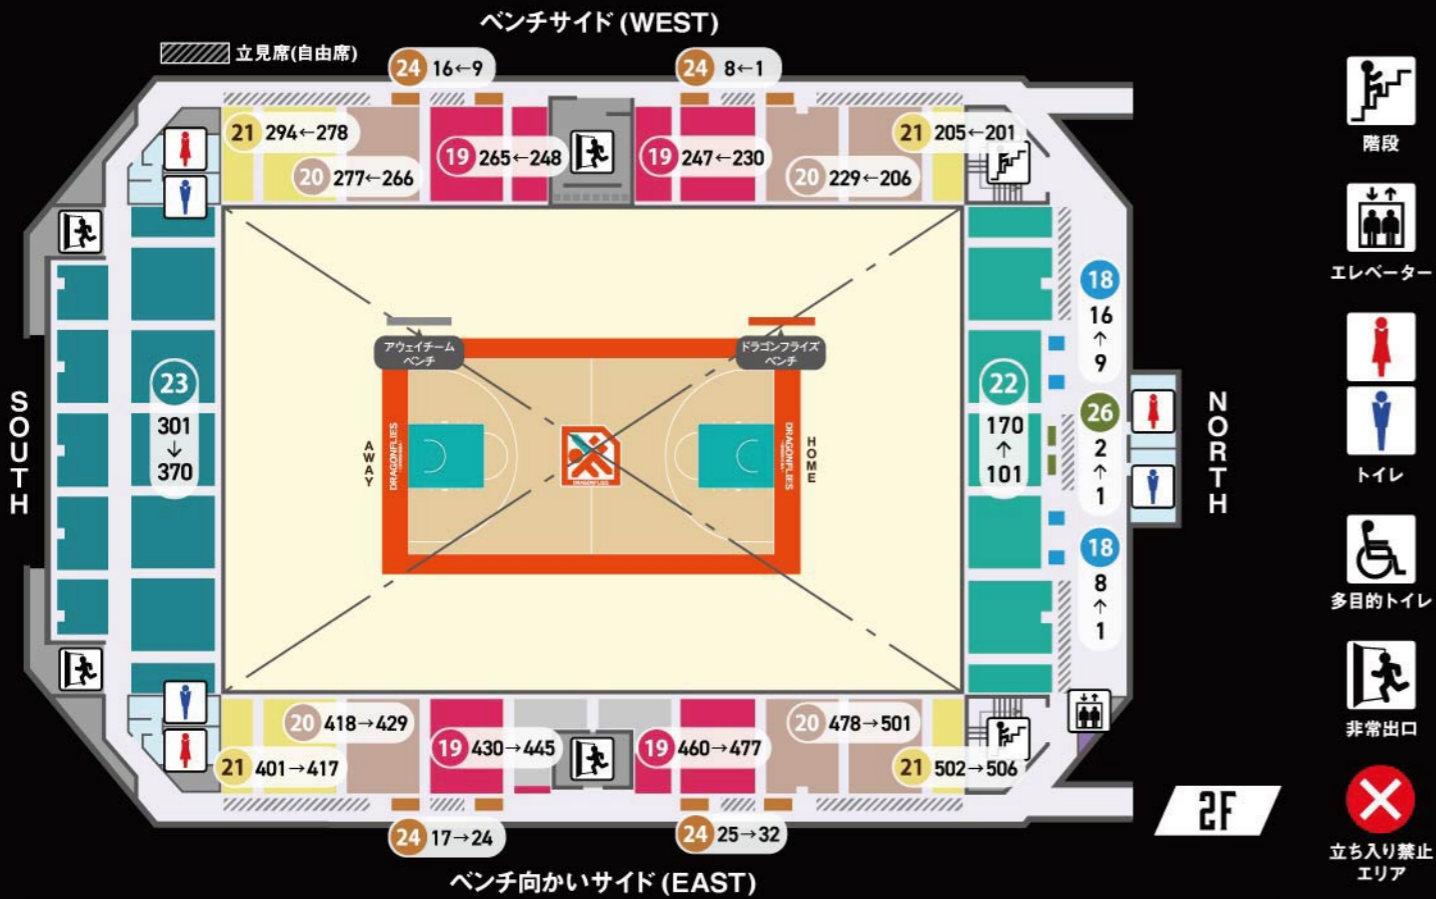

※多目的トイレ・授乳室は1階にあります。 ※授乳室・エレベーターのご利用が必要な際はスタッフにお声がけください。

1 プレミアムBOX (4人席)	10 ベンチ向かいサイドS	19 2階サイドA (ベンチ向かい側・ベンチ側)
2 スーパーBOX (4人席)	11 ベンチ向かいサイドA	20 2階サイドB (ベンチ向かい側・ベンチ側)
3 HOMEエンドBOX (5人席)	12 ベンチ向かいサイドB	21 2階サイドC (ベンチ向かい側・ベンチ側)
4 AWAYエンドBOX (5人席)	13 ベンチサイドHOME	22 2階エンド (NORTH)
5 HOME/AWAYゴール裏BOX (4人席)	14 ベンチサイドAWAY	23 2階エンド (SOUTH)
6 カップルシートHOME/AWAY (2人席)	15 1階エンド (NORTH)	24 立見指定席
7 VIPシート	16 1階エンド (SOUTH)	25 1階車椅子シート
8 ベンチ裏	17 1階見切れ席 (NORTH側・SOUTH側)	26 2階車椅子シート
9 コートエンドHOME/AWAY	18 2階テーブル席	

自由席 ※1 立見席

※1 立見席(自由席)については、各試合指定席が完売した場合のみ販売を行います。各試合指定席完売後、立見席(自由席)を販売する際はクラブ公式SNS等にてお知らせいたします。立見席(自由席)は対象エリア(上図 グレー斜線エリア)内のお好きな場所からご観戦いただくかたちとなります。

2023-24 SEASON 広島ドラゴンフライズ オフィシャルファンクラブ

DRAFLA CLUB

ドラフラクラブ

選べる5つの会員ランク

盛りだくさんな会員限定特典!

グッズ購入がいつでも約10% OFF!

ファンクラブに入会すると嬉しい特典が盛りだくさん!

- チケット先行販売で、通常よりも早く席が選べる!
- いつでもグッズ購入が10%OFF!
- 入会でオリジナルグッズがついてくる!
- 会員限定イベント実施! ホームゲーム終了後に選手に会えるチャンスも!?

※VIP会員・ダイヤモンド会員限定

会員コースは、VIP、ダイヤモンド、ゴールド、シルバー、ジュニア(18歳以下限定)の5つのコースからお選びいただけます。詳細は右のQRコードからご確認ください。

※VIP会員への入会お申込みは受付終了となりました。

詳しくはこちら

LINE 登録募集中!

お得な情報をいち早くお届け!

このQRコードから今すぐ登録!

B プレミア参入プロジェクト

ROAD to B.PREMIER

B.LEAGUE PREMIER

平均入場者数のリアルタイムの情報発信や、観戦促進活動など、様々な取り組みを行っています。

詳細はこちら

Carp × DRAGON FLIES クラブ目標達成記念

本日の入場者数でクラブ目標の **4,200名** を達成したら、

カープコラボ大入袋 プレゼント!

配布対象・場所・配布開始時間については、3Q終了後の入場者数発表の際にお知らせします。