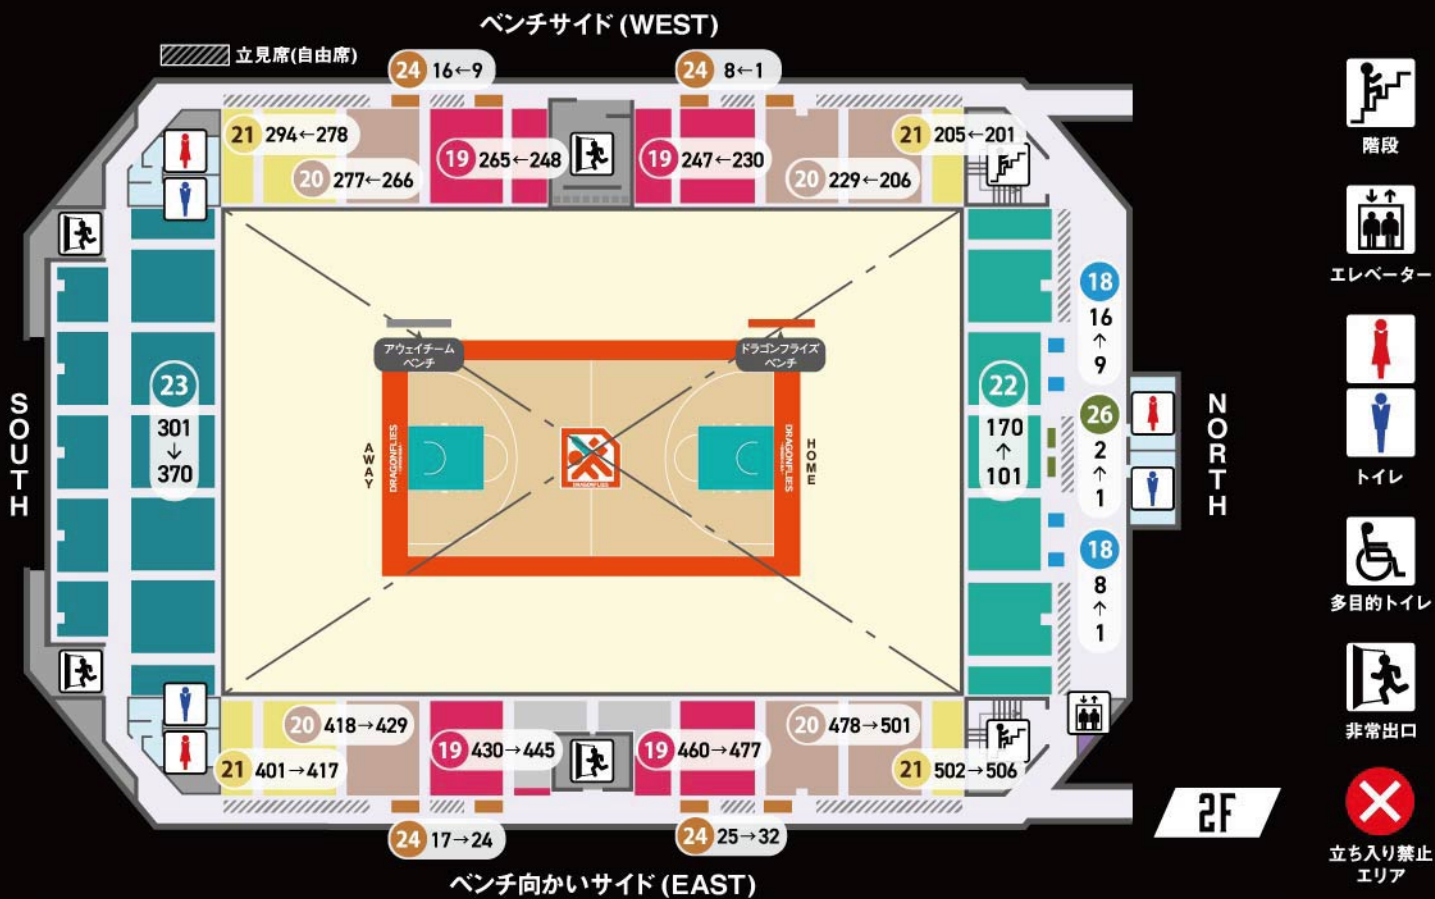

※多目的トイレ・授乳室は1階にあります。 ※授乳室・エレベーターのご利用が必要な際はスタッフにお声がけください。

1 プレミアムBOX (4人席)	10 ベンチ向かいサイドS	19 2階サイドA (ベンチ向かい側・ベンチ側)
2 スーパーBOX (4人席)	11 ベンチ向かいサイドA	20 2階サイドB (ベンチ向かい側・ベンチ側)
3 HOMEエンドBOX (5人席)	12 ベンチ向かいサイドB	21 2階サイドC (ベンチ向かい側・ベンチ側)
4 AWAYエンドBOX (5人席)	13 ベンチサイドHOME	22 2階エンド (NORTH)
5 HOME/AWAYゴール裏BOX (4人席)	14 ベンチサイドAWAY	23 2階エンド (SOUTH)
6 カップルシートHOME/AWAY (2人席)	15 1階エンド (NORTH)	24 立見指定席
7 VIPシート	16 1階エンド (SOUTH)	25 1階車椅子シート
8 ベンチ裏	17 1階見切れ席 (NORTH側・SOUTH側)	26 2階車椅子シート
9 コートエンドHOME/AWAY	18 2階テーブル席	

自由席 ※1 立見席

※1 立見席(自由席)については、各試合指定席が完売した場合のみ販売を行います。各試合指定席完売後、立見席(自由席)を販売する際はクラブ公式SNS等にてお知らせいたします。立見席(自由席)は対象エリア(上図 グレー斜線エリア)内のお好きな場所からご観戦いただくかたちとなります。

DC DRAFLA CLUB

2023-24 SEASON 広島ドラゴンフライズ オフィシャルファンクラブ

—ドラフクラブ—

選べる5つの会員ランク

盛りだくさんな会員限定特典!

グッズ購入がいつでも約10% OFF!

ファンクラブに入会すると嬉しい特典が盛りだくさん!

- チケット先行販売で、通常よりも早く席が選べる!
- いつでもグッズ購入が10%OFF!
- 入会でオリジナルグッズがついてくる!
- 会員限定イベント実施! ホームゲーム終了後に選手に会えるチャンスも!?

※VIP会員・ダイヤモンド会員限定

詳しくはこちら

会員コースは、VIP、ダイヤモンド、ゴールド、シルバー、ジュニア(18歳以下限定)の5つのコースからお選びいただけます。詳細は右のQRコードからご確認ください。
※VIP会員への入会お申込みは受付終了となりました。

LINE 登録募集中!

お得な情報をいち早くお届け!

このQRコードから今すぐ登録!

B プレミア参入プロジェクト

ROAD to B.PREMIER

B.LEAGUE PREMIER

平均入場者数のリアルタイムの情報発信や、観戦促進活動など、様々な取り組みを行っていきます。

詳細はこちら

Carp × DRAGON FLIES クラブ目標達成記念

本日の入場者数でクラブ目標の **4,200名** を達成したら、

カープコラボ大入袋プレゼント!

配布対象・場所・配布開始時間については、3Q終了後の入場者数発表の際にお知らせします。