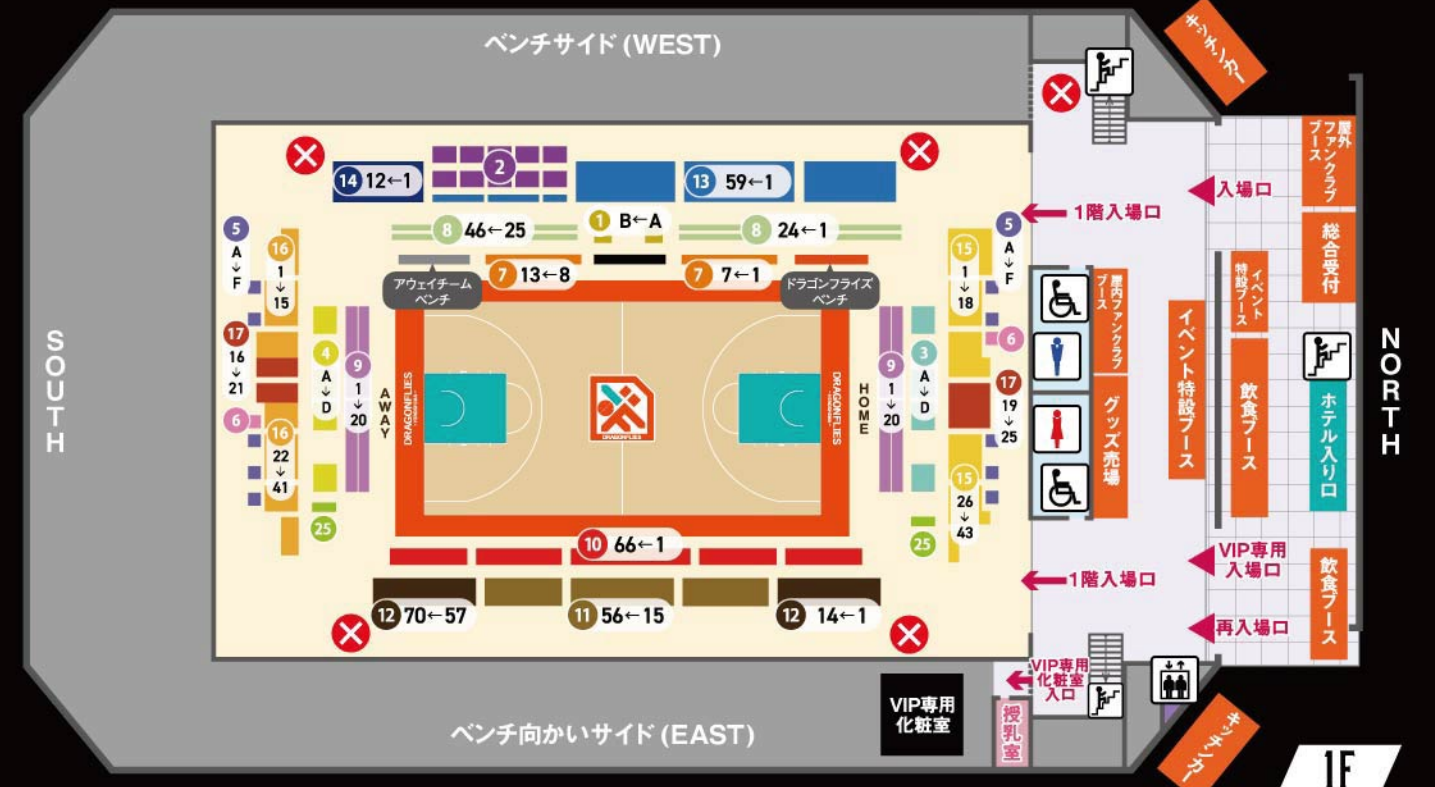

※多目的トイレ・授乳室は1階にあります。 ※授乳室・エレベーターのご利用が必要な際はスタッフにお声がけください。

1 プレミアムBOX (4人席)	10 ベンチ向かいサイドS	19 2階サイドA (ベンチ向かい側・ベンチ側)
2 スーパーBOX (4人席)	11 ベンチ向かいサイドA	20 2階サイドB (ベンチ向かい側・ベンチ側)
3 HOMEエンドBOX (5人席)	12 ベンチ向かいサイドB	21 2階サイドC (ベンチ向かい側・ベンチ側)
4 AWAYエンドBOX (5人席)	13 ベンチサイドHOME	22 2階エンド (NORTH)
5 HOME/AWAYゴール裏BOX (4人席)	14 ベンチサイドAWAY	23 2階エンド (SOUTH)
6 カップルシートHOME/AWAY (2人席)	15 1階エンド (NORTH)	24 立見指定席
7 VIPシート	16 1階エンド (SOUTH)	25 1階車椅子シート
8 ベンチ裏	17 1階見切れ席 (NORTH側・SOUTH側)	26 2階車椅子シート
9 コートエンドHOME/AWAY	18 2階テーブル席	

自由席 ※1 立見席

※1 立見席(自由席)については、各試合指定席が完売した場合のみ販売を行います。各試合指定席完売後、立見席(自由席)を販売する際はクラブ公式SNS等にてお知らせいたします。立見席(自由席)は対象エリア(上図 グレー斜線エリア)内のお好きな場所からご観戦いただくかたちとなります。

DC DRAFLA CLUB

2023-24 SEASON 広島ドラゴンフライズ オフィシャルファンクラブ

—ドラフクラブ—

選べる5つの会員ランク

盛りだくさんな会員限定特典!

グッズ購入がいつでも約10% OFF!

ファンクラブに入会すると嬉しい特典が盛りだくさん!

- チケット先行販売で、通常よりも早く席が選べる!
- いつでもグッズ購入が10%OFF!
- 入会でオリジナルグッズがついてくる!
- 会員限定イベント実施! ホームゲーム終了後に選手に会えるチャンスも!?

※VIP会員・ダイヤモンド会員限定

詳しくはこちら

会員コースは、VIP、ダイヤモンド、ゴールド、シルバー、ジュニア(18歳以下限定)の5つのコースからお選びいただけます。詳細は右のQRコードからご確認ください。
※VIP会員への入会お申込みは受付終了となりました。

LINE 登録募集中!

お得な情報をいち早くお届け!

このQRコードから今すぐ登録!

B プレミア参入プロジェクト

ROAD to B.PREMIER

B.LEAGUE PREMIER

平均入場者数のリアルタイムの情報発信や、観戦促進活動など、様々な取り組みを行っていきます。

詳細はこちら

Carp × DRAGON FLIES クラブ目標達成記念

本日の入場者数でクラブ目標の **4,200名** を達成したら、

カープコラボ大入袋プレゼント!

配布対象・場所・配布開始時間については、3Q終了後の入場者数発表の際にお知らせします。