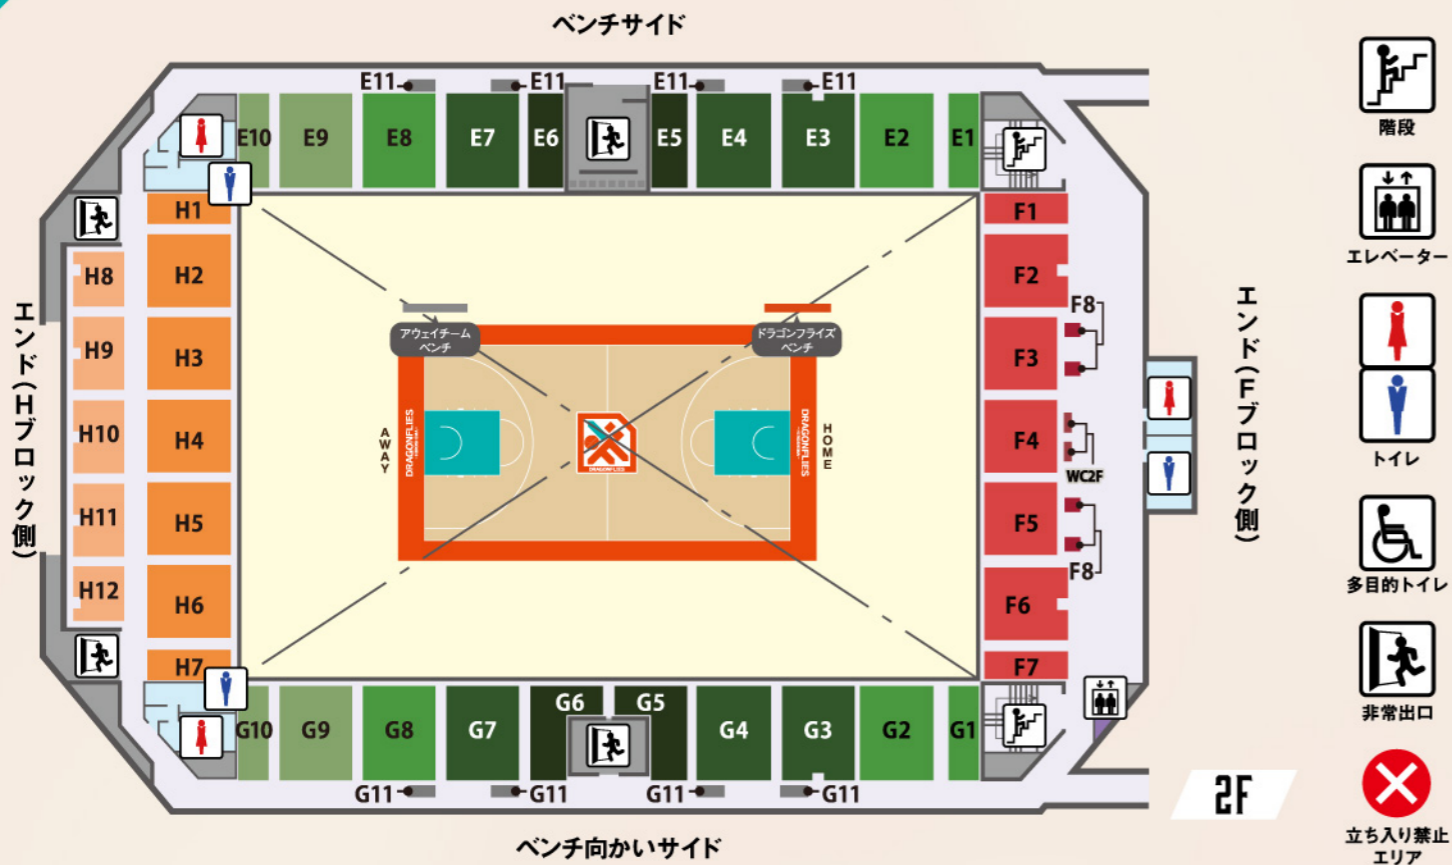

10年連続金賞受賞  
 モンドセレクション

広島のもうひとつのもみじ  
 メープルもみじ  
 ファイナランシエ  
 MAPLE MOMIJI  
 financier

※多目的トイレ・授乳室は1階にあります。 ※授乳室・エレベーターのご利用が必要な際はスタッフにお声がけください。

プレミアムBOX (4人席)	A5	コートエンドHOME	1列目	B1,B2	1階エンド(Bブロック側)	B4,B5	大人	F1-F7
スーパーBOX (4人席)	A14	コートエンドHOME	2列目	B1,B2	1階エンド(Bブロック側)	B9,B10	高校生以下	H1-H7
HOMEエンドBOX (5人席)	B3	コートエンドAWAY	1列目	D1,D2	1階エンド(Dブロック側)	B6,B8	大人	H8-H12
AWAYエンドBOX (5人席)	D3	コートエンドAWAY	2列目	D1,D2	1階エンド(Dブロック側)	D4,D5	高校生以下	E11,G11
HOMEゴール裏BOX (4人席)	B11-B15	ベンチ向かいサイドS	1列目	C1-C5	2階サイド	D10,D11	大人	WC1H,WC1A
AWAYゴール裏BOX (4人席)	D12-D15	ベンチ向かいサイドS	2列目	C1-C5	2階サイド	D6,D8,D9	高校生以下	WC2F
団体BOXシート (8人席)	D16	ベンチ向かいサイド	3列目	C1-C5	2階サイド	E5,E6, E6,G6	高校生以下	B7,D7
VIPシート	A1,A2	ベンチ向かいサイド		C1-C5	2階サイド	E3,E4,E7 G3,G4,G7	高校生以下	F8
ベンチ裏	1列目	ベンチ向かいサイド		C1-C5	2階サイド	E1,E2,G1 G2,E2,G1	大人	
	2列目	ベンチ向かいサイド		C1-C5	2階サイド	G2,E8,G8	高校生以下	
	1列目	ベンチ向かいサイド	5列目(最上段)	A8	2階サイド	E9,E10	高校生以下	
	2列目	ベンチ向かいサイド		A8	2階サイド	G9,G10	高校生以下	
	1列目	ベンチ向かいサイド		A9,A10,A11	2階サイド			
	2列目	ベンチ向かいサイド		A12	2階サイド			
		ベンチサイド		A13	2階サイド			