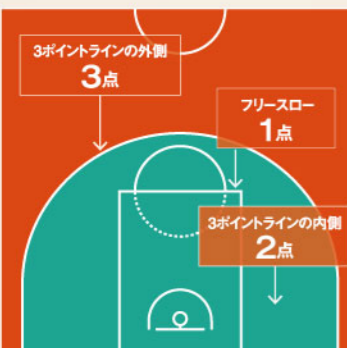

## コートの名前

- ①センターライン
- ②エンドライン
- ③サイドライン
- ④フリースローライン
- ⑤3Pライン
- ⑥制限区域(ペイントエリア)
- ⑦センターサークル
- ⑧バックコート
- ⑨フロントコート

## 試合時間について

ハーフタイムでは  
フレイグールズたちの  
素敵なダンスが楽しめる!

1試合の時間は、10分間のクォーター(Q)が4回の合計40分です。第2Qと第3Qの間に15分~20分とられるハーフタイム以外は、2分のインターバルが設けられます。第4Q終了時に同点の場合は、5分間の延長戦(オーバータイム)が開始され、決着がつくまで繰り返されます。また、途中でファウルやタイムアウトなどがあった場合は、その都度時計が止められるのがルールです。

## 得点について知ろう!

シュートする位置によって変わるのがルールです。大きく分けると、2点と3点のシュートがあるフィールドゴール、1点のゴールがあるフリースローがあります。ゴールから離れた場所にある3Pライン外からのシュートでゴールした場合は3点、3Pライン内からのゴールが2点です。また、ファウルによりフリースローを行った場合は1点になりますが、シュートの成功の有無または、ファウルの種類によってフリースローの本数が決められます。