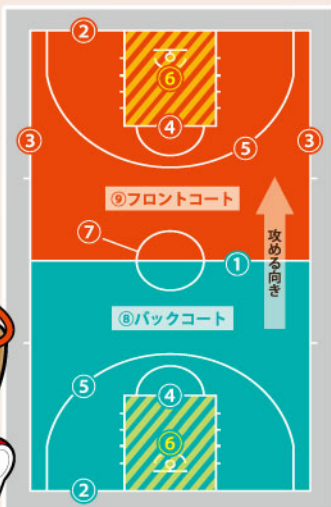

 YKIB's Group

コートの名前

- ①センターライン
- ②エンドライン
- ③サイドライン
- ④フリースローライン
- ⑤3Pライン
- ⑥制限区域(ペイントエリア)
- ⑦センターサークル
- ⑧バックコート
- ⑨フロントコート

試合時間について

ハーフタイムでは
フレイグールズたちの
素敵なダンスが楽しめる!

1試合の時間は、10分間のクォーター(Q)が4回の合計40分です。第2Qと第3Qの間に15分~20分とられるハーフタイム以外は、2分のインターバルが設けられます。第4Q終了時に同点の場合は、5分間の延長戦(オーバータイム)が開始され、決着がつくまで繰り返されます。また、途中でファウルやタイムアウトなどがあった場合は、その都度時計が止められるのがルールです。

得点について知ろう!

シュートする位置によって変わるのがルールです。大きく分けると、2点と3点のシュートがあるフィールドゴール、1点のゴールがあるフリースローがあります。ゴールから離れた場所にある3Pライン外からのシュートでゴールした場合は3点、3Pライン内からのゴールが2点です。また、ファウルによりフリースローを行った場合は1点になりますが、シュートの成功の有無または、ファウルの種類によってフリースローの本数が決められます。