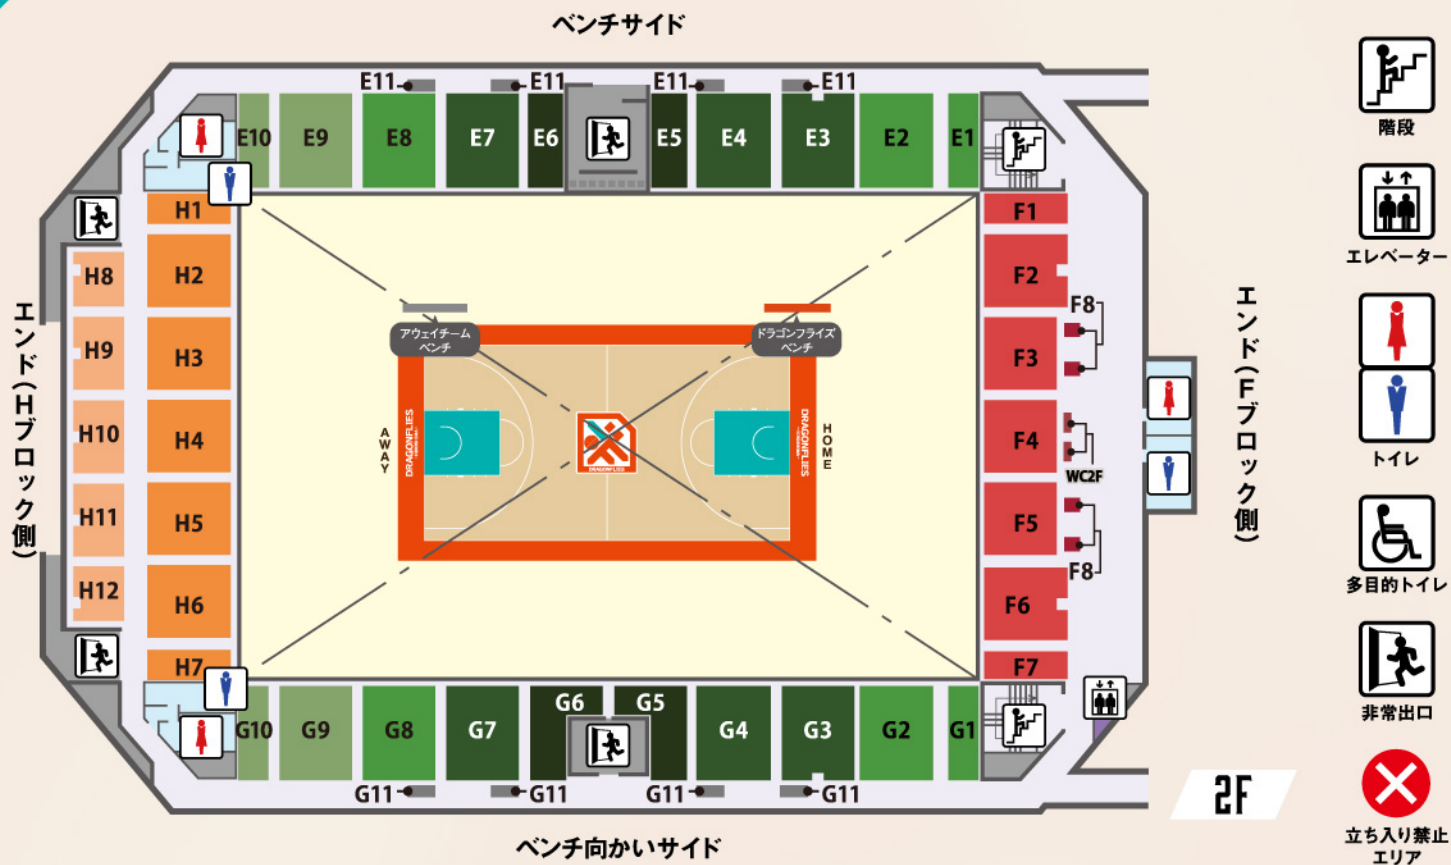

10年連続金賞受賞
モンドセレクション

広島のもうひとつのもみじ
メープルもみじ
フィナンシエ
MAPLE MOMIJI
financier

※多目的トイレ・授乳室は1階にあります。 ※授乳室・エレベーターのご利用が必要な際はスタッフにお声がけください。

プレミアムBOX (4人席)	A5	コートエンドHOME	1列目	B1,B2	1階エンド(Bブロック側)	B4,B5	2階エンド(Fブロック側)	大人	F1-F7
スーパーBOX (4人席)	A14	コートエンドHOME	2列目	B1,B2	B9,B10	B6,B8	高校生以下	H1-H7	
HOMEエンドBOX (5人席)	B3	コートエンドAWAY	1列目	D1,D2	D4,D5	D3	大人	H8-H12	
AWAYエンドBOX (5人席)	D3	コートエンドAWAY	2列目	D1,D2	D10,D11	D6,D8,D9	高校生以下	E11,G11	
HOMEゴール裏BOX (4人席)	B11-B15	ベンチ向かいサイドS	1列目	C1-C5	E5,E6, G5,G6	E3,E4,E7 G3,G4,G7	立見指定席	WC1H,WC1A	
AWAYゴール裏BOX (4人席)	D12-D15	ベンチ向かいサイドS	2列目	C1-C5	E1,E2,G1 G2,E8,G8	E1,E2,G1 G2,E8,G8	1階車椅子シート	WC2F	
団体BOXシート (8人席)	D16	ベンチ向かいサイド	3列目	C1-C5	E9,E10 G9,G10	E9,E10 G9,G10	2階車椅子シート	F8	
VIPシート	A1,A2	ベンチ向かいサイド		C1-C5			1階見切り席(Bブロック側、Dブロック側)		
		ベンチ向かいサイド		C1-C5			2階テーブル席		
ベンチ裏		ベンチ向かいサイド		C1-C5					
1列目	A3,A4	ベンチ向かいサイド		C1-C5					
2列目	A6	ベンチ向かいサイド		C1-C5					
1列目	A7	ベンチ向かいサイド		C1-C5					
2列目	A7	ベンチ向かいサイド		C1-C5					