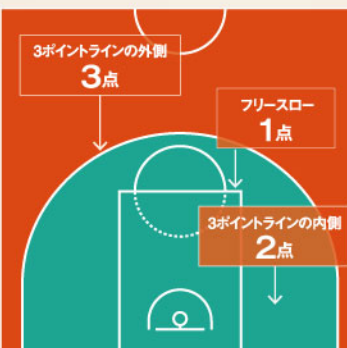

 YKIB's Group

コートの名前

- ①センターライン
- ②エンドライン
- ③サイドライン
- ④フリースローライン
- ⑤3Pライン
- ⑥制限区域(ペイントエリア)
- ⑦センターサークル
- ⑧バックコート
- ⑨フロントコート

試合時間について

ハーフタイムでは
フレイグールズたちの
素敵なダンスが楽しめる!

1試合の時間は、10分間のクォーター(Q)が4回の合計40分です。第2Qと第3Qの間に15分~20分とられるハーフタイム以外は、2分のインターバルが設けられます。第4Q終了時に同点の場合は、5分間の延長戦(オーバータイム)が開始され、決着がつくまで繰り返されます。また、途中でファウルやタイムアウトなどがあった場合は、その都度時計が止められるのがルールです。

得点について知ろう!

シュートする位置によって変わるのがルールです。大きく分けると、2点と3点のシュートがあるフィールドゴール、1点のゴールがあるフリースローがあります。ゴールから離れた場所にある3Pライン外からのシュートでゴールした場合は3点、3Pライン内からのゴールが2点です。また、ファウルによりフリースローを行った場合は1点になりますが、シュートの成功の有無または、ファウルの種類によってフリースローの本数が決められます。