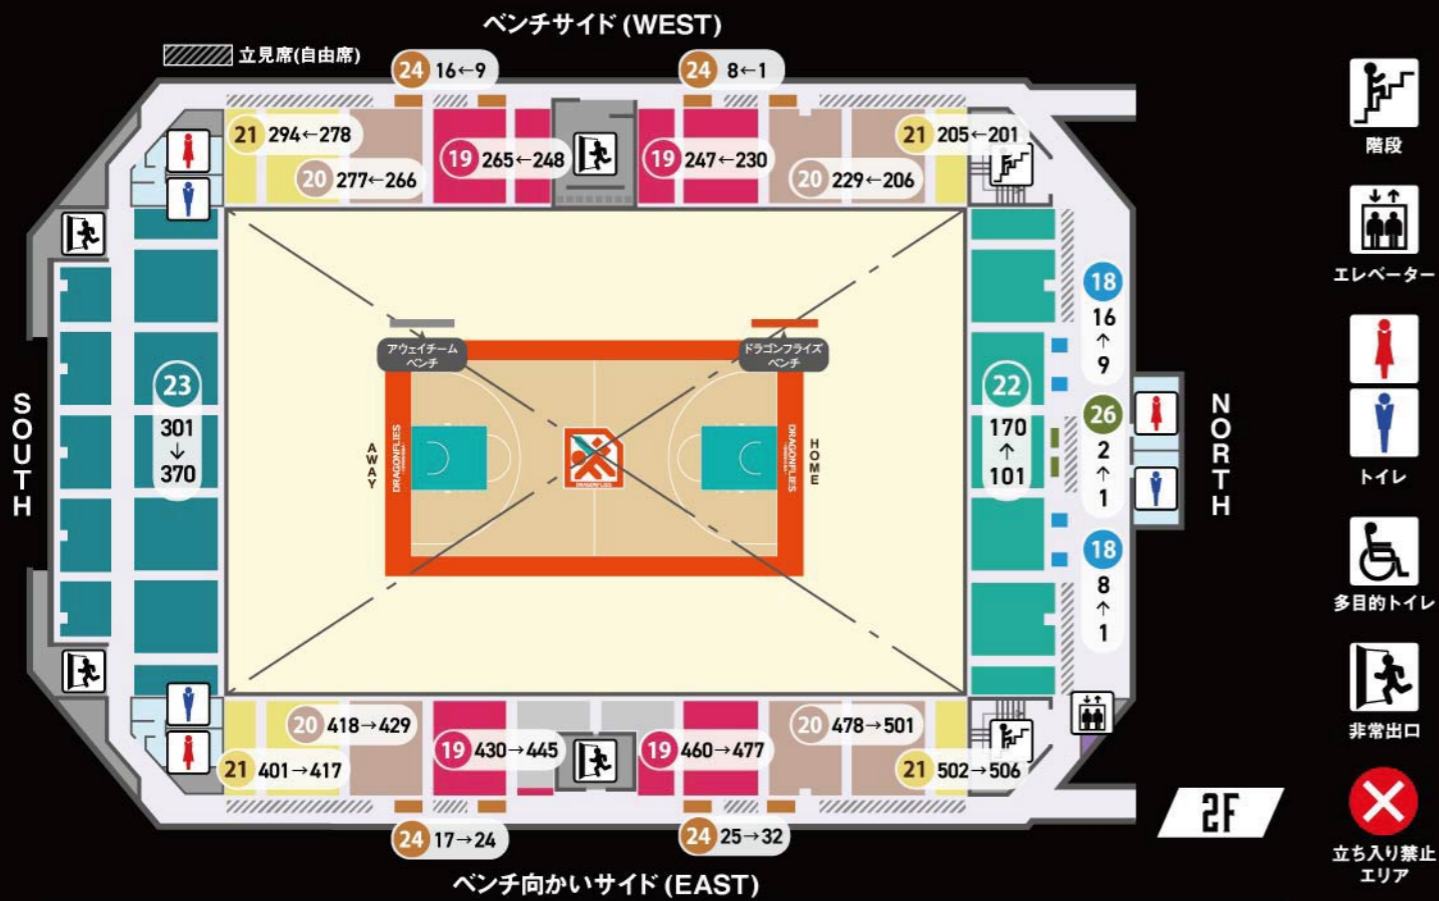

Delta Package
デルタ パッケージ

代表取締役社長 本多立憲

〒730-0845 広島県広島市中区舟入川口町14-11
URL http://www.deltapackage.co.jp/

※多目的トイレ・授乳室は1階にあります。

※授乳室・エレベーターのご利用が必要な際はスタッフにお声がけください。

1 プレミアムBOX (4人席)	10 ベンチ向かいサイドS	19 2階サイドA (ベンチ向かい側・ベンチ側)
2 スーパーBOX (4人席)	11 ベンチ向かいサイドA	20 2階サイドB (ベンチ向かい側・ベンチ側)
3 HOMEエンドBOX (5人席)	12 ベンチ向かいサイドB	21 2階サイドC (ベンチ向かい側・ベンチ側)
4 AWAYエンドBOX (5人席)	13 ベンチサイドHOME	22 2階エンド (NORTH)
5 HOME/AWAYゴール裏BOX (4人席)	14 ベンチサイドAWAY	23 2階エンド (SOUTH)
6 カップルシートHOME/AWAY (2人席)	15 1階エンド (NORTH)	24 立見指定席
7 VIPシート	16 1階エンド (SOUTH)	25 1階車椅子シート
8 ベンチ裏	17 1階見切れ席 (NORTH側・SOUTH側)	26 2階車椅子シート
9 コートエンドHOME/AWAY	18 2階テーブル席	自由席 ※1 立見席