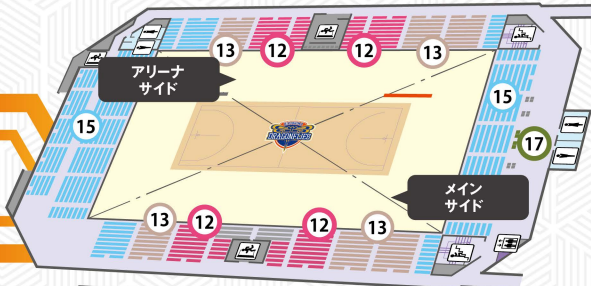

##### ③日本を代表するプレイヤーへ

今季新体制となる、ホーバス HC 率いる日本代表の合宿にも参加。名実ともに、日本を代表する選手への成長が期待されています。

# 広島サンプラザ会場図

## INFORMATION MAP

2F

1F

1	プレミアムBOX (4人席)	8	メインサイドS	15	2階自由席
2	スーパーBOX (4人席)	9	メインサイドA	16	1階車椅子シート
3	HOMEエンドBOX (5人席)	10	メインサイドB	17	2階車椅子シート
4	AWAYエンドBOX (5人席)	11	アリーナサイドHOME		
5	HOMEゴール裏BOX (4人席)	12	アリーナサイドAWAY		
6	AWAYゴール裏BOX (4人席)	13	2階指定席A (メイン側・アリーナ側)		
7	VIPシート	14	2階指定席B (メイン側・アリーナ側)		
	コートエンドHOME		1階自由席HOME/AWAY		
	コートエンドAWAY				