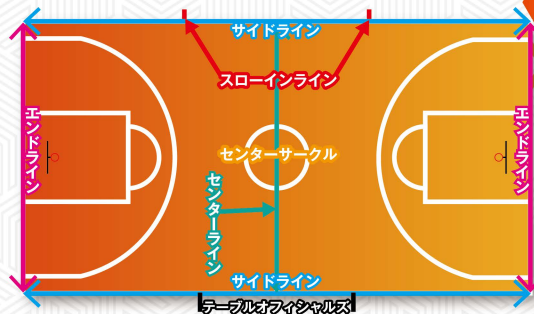

広島ドラゴンフライズ ホームゲームの楽しみ方

2時間半前
グッズ購入!
観戦で盛り上がるためにグッズを購入しよう!

2時間半前
エキシビション!
試合開始前にさまざまな演出が行われます!

約1時間前
選手ウォーミングアップ!
両チームがウォーミングアップを開始!

約45分前
オープニングセレモニー!
音楽などの演出とともに、選手紹介を1人ずつ行い入場!

試合開始!
TIP OFF!
試合開始! 応援グッズをもってチームを応援しよう!

ハーフタイム
パフォーマンス!
フライガールズとアビィの熱いダンスを楽しもう!

試合終了
お礼の賞
ドラゴンフライズならではの表彰式を行います!

最後にグッズを!
推しの選手を見つけたらグッズを買ってさらに応援しよう!

12月12日イベント情報

シューティングチャレンジゲーム!!

シューティングチャレンジゲーム
会場2階にてミニゴールでのシューティングチャレンジゲームを行います! 1回100円からチャレンジでき、ゴールをたくさん決めると素敵なクリスマスプレゼントがもらえますよ! シュートに自信のある方は、ぜひブースへお越しください! たくさんのご参加お待ちしております!

三井のリハウス フリースローチャレンジ!

ハーフタイムにフリースローチャレンジを開催します! 会場内ブースにてお申込みの方から抽選で6名様に挑戦いただき、シュート成功で素敵な景品をプレゼント! ※応募無料

Merry Christmas

11日限定 12日限定

オーナメント販売
12/11(土)12(日)シーホース三河戦にて、アタリ付き選手アクリルオーナメントを特設ブースにて販売します。サイン入りのアタリオーナメントを引いた方には「選手直筆サイン入り」特製クリスマスツリーペーパーラフトをプレゼント!