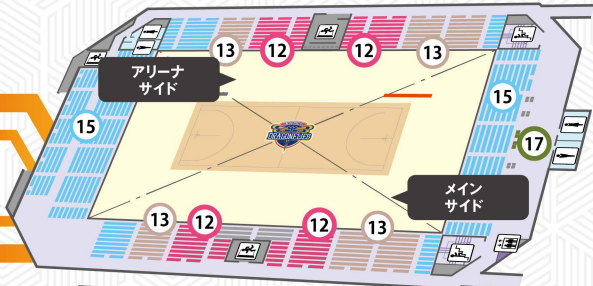

広島サンプラザ会場図

INFORMATION MAP

2F

1F

1	プレミアムBOX (4人席)	8	メインサイドS	15	2階自由席
2	スーパーBOX (4人席)	9	メインサイドA	16	1階車椅子シート
3	HOMEエンドBOX (5人席)	10	メインサイドB	17	2階車椅子シート
4	AWAYエンドBOX (5人席)	11	アリーナサイドHOME アリーナサイドAWAY		
5	HOMEゴール裏BOX (4人席) AWAYゴール裏BOX (4人席)	12	2階指定席A (メイン側・アリーナ側)		
6	VIPシート	13	2階指定席B (メイン側・アリーナ側)		
7	コートエンド HOME コートエンド AWAY	14	1階自由席HOME/AWAY		

ルールを知れば、観戦はもっと楽しい! バスケットボールルールブック

観戦をもっと楽しむために知っておきたい基本の知識やルールをご紹介します!
試合前におさらいして、バスケ観戦を思う存分満喫しよう!!

コートエリアについて①

●ペイントエリア/リストラクティッドエリア (制限区域)

バスケットコート内のゴール周辺に区切られている他の区域とは異なった色で塗られている制限区域のことを言います。オフェンス側のプレイヤーはこの区域内に3秒以上とどまることはできません。