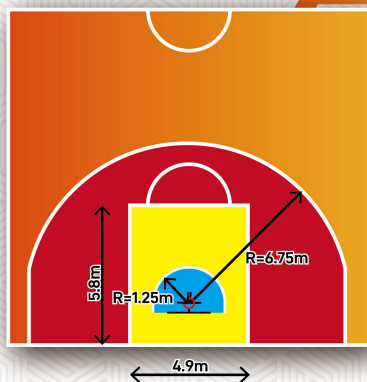

ルールを知れば、観戦はもっと楽しい! バスケットボールルールブック

観戦をもっと楽しむために知っておきたい基本の知識やルールをご紹介します!
試合前におさらいして、バスケ観戦を思う存分満喫しよう!!

コートエリアについて①

●ペイントエリア/リストラクティッドエリア (制限区域)

バスケットコート内のゴール周辺に区切られている他の区域とは異なった色で塗られている制限区域のことを言います。オフェンス側のプレイヤーはこの区域内に3秒以上とどまることはできません。

●ノーチャージセミサークルエリア

ペイントエリア内のゴール周辺に区切られている半円形の区域のことを示しており、チャージングやブロックの特別な規則の適用の為、指定されたエリアです。ボールを持ったプレイヤーがノーチャージセミサークルエリアでディフェンスプレイヤーと触れ合いを起こしてもオフェンスファウルは宣せられません。
(※体の部位を不当に使用して触れ合いを起こした場合を除く)

この規則が適用されるのは以下の条件を満たす場合

- オフェンスプレイヤーが空中でボールをコントロールしていること
- オフェンスプレイヤーがシュートあるいはパスをしようとしていること。
- オフェンスプレイヤーとの間に触れ合いが生じたディフェンスプレイヤーの片足あるいは両足が、ノーチャージセミサークルエリア内のフロアあるいはラインに触れていること。

●ペリメーター

スリーポイントラインの内側で、ペイントエリア (制限区域) の外側のエリアのことでミドルレンジともいいます。