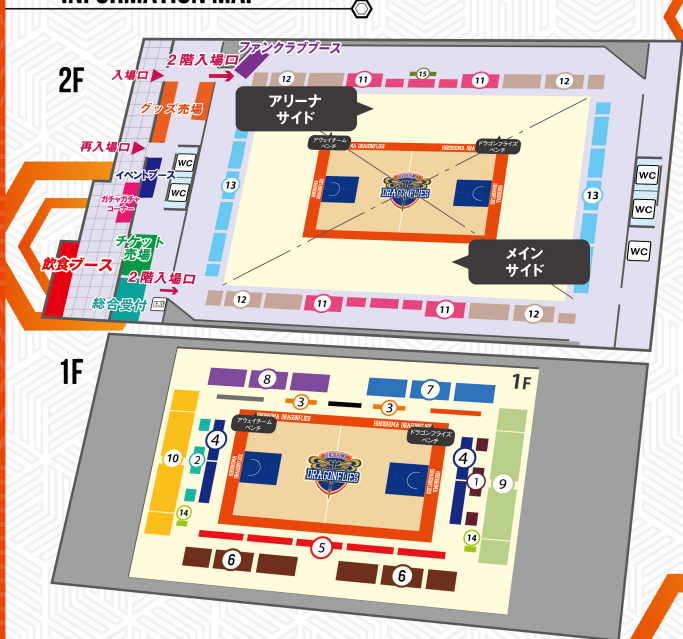

エプコアリーナふくやま会場図

INFORMATION MAP

1	HOMEエンドBOX (5人席)
2	AWAYエンドBOX (5人席)
3	VIPシート
4	コートエンド HOME
4	コートエンド AWAY
5	メインサイドS
6	メインサイドA
7	アリーナサイド HOME

WC	トイレ	自動販売機
8	アリーナサイド AWAY	
9	1階エンド HOME	
10	1階エンド AWAY	
11	2階指定席A (メイン側・アリーナ側) 大人/高校生以下	
12	2階指定席B (メイン側・アリーナ側) 大人/高校生以下	
13	2階自由席 大人/高校生以下	
14	1階車椅子シート	
15	2階車椅子シート 大人/高校生以下	