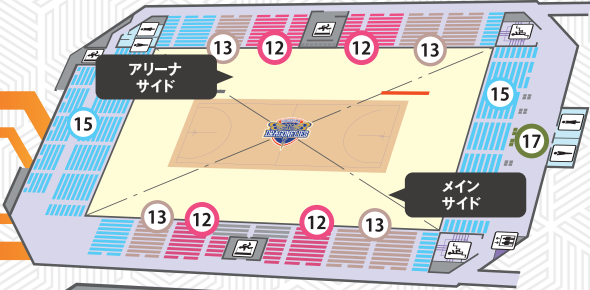

広島サンプラザ会場図

INFORMATION MAP

2F

1F

1	プレミアムBOX (4人席)	8	メインサイドS	15	2階自由席
2	スーパーBOX (4人席)	9	メインサイドA	16	1階車椅子シート
3	HOMEエンドBOX (5人席)	10	メインサイドB	17	2階車椅子シート
4	AWAYエンドBOX (5人席)	11	アリーナサイドHOME アリーナサイドAWAY		
5	HOMEゴール裏BOX (4人席) AWAYゴール裏BOX (4人席)	12	2階指定席A (メイン側・アリーナ側)		
6	VIPシート	13	2階指定席B (メイン側・アリーナ側)		
7	コートエンド HOME コートエンド AWAY	14	1階自由席HOME/AWAY		