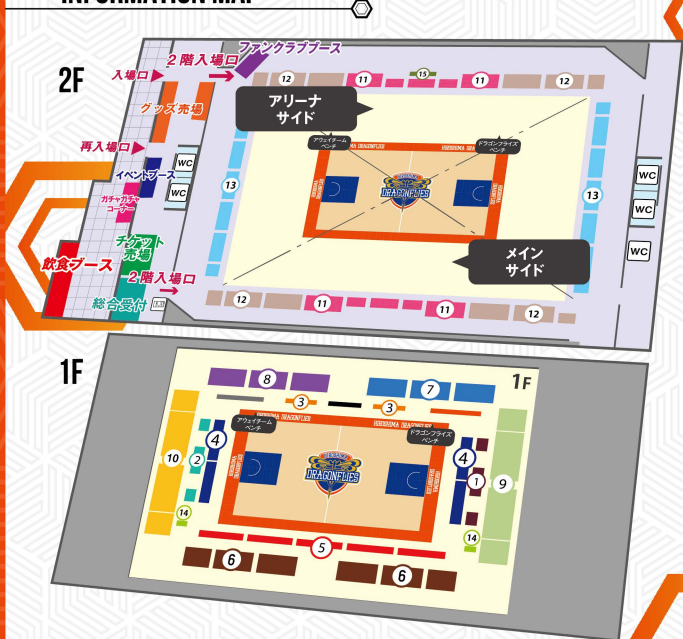

エピックアリーナふくやま会場図

INFORMATION MAP

| | |
|---|------------------|
| 1 | HOMEエンドBOX (5人席) |
| 2 | AWAYエンドBOX (5人席) |
| 3 | VIPシート |
| 4 | コートエンド HOME |
| 4 | コートエンド AWAY |
| 5 | メインサイドS |
| 6 | メインサイドA |
| 7 | アリーナサイド HOME |

| | | |
|----|------------------------------|-------|
| WC | トイレ | 自動販売機 |
| 8 | アリーナサイド AWAY | |
| 9 | 1階エンド HOME | |
| 10 | 1階エンド AWAY | |
| 11 | 2階指定席A (メイン側・アリーナ側) 大人/高校生以下 | |
| 12 | 2階指定席B (メイン側・アリーナ側) 大人/高校生以下 | |
| 13 | 2階自由席 大人/高校生以下 | |
| 14 | 1階車椅子シート | |
| 15 | 2階車椅子シート 大人/高校生以下 | |