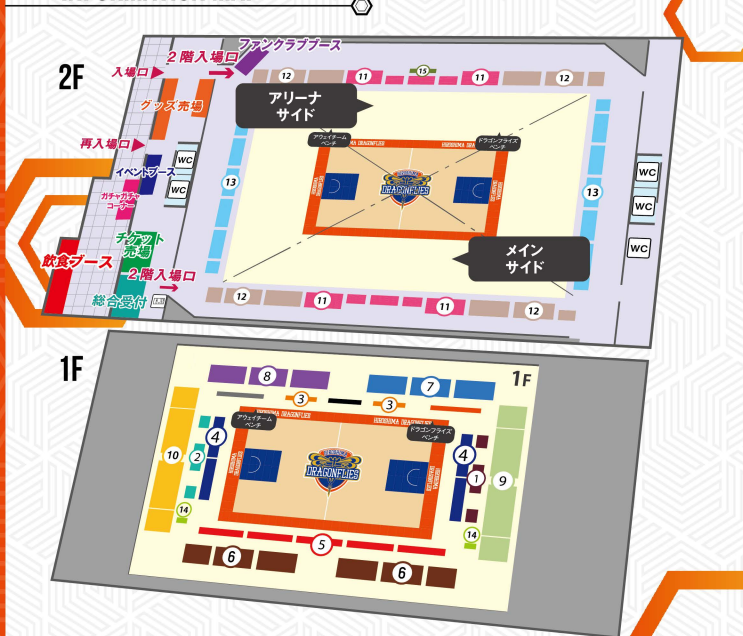

# エピコアリーナふくやま会場図

## INFORMATION MAP

|   |                  |
|---|------------------|
| 1 | HOMEエンドBOX (5人席) |
| 2 | AWAYエンドBOX (5人席) |
| 3 | VIPシート           |
| 4 | コートエンド HOME      |
| 4 | コートエンド AWAY      |
| 5 | メインサイドS          |
| 6 | メインサイドA          |
| 7 | アリーナサイド HOME     |