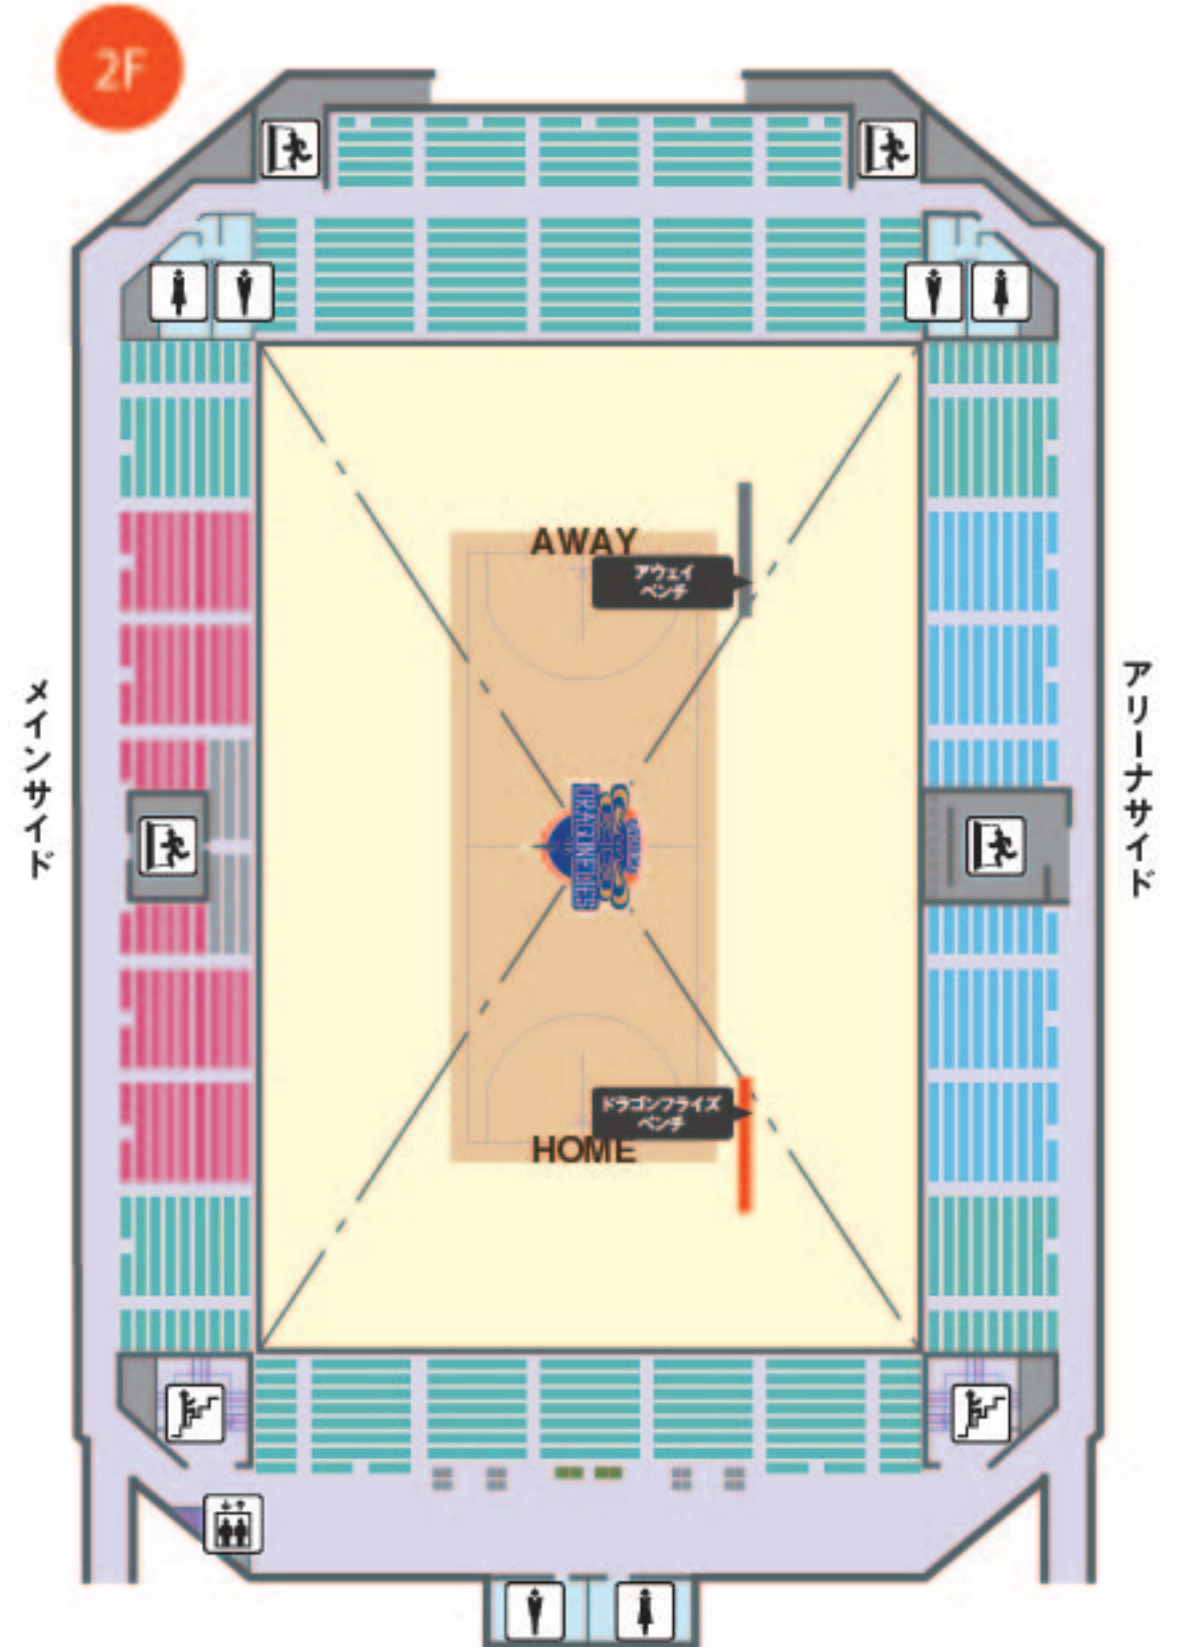

場内ではソーシャルディスタンスを心がけてください。選手へのハイタッチやフィジカルコンタクトもおやめください。

バスケットLIVE

B.LEAGUE 2020-21 SEASON B1 B2 全試合配信

ソフトバンク・ワイモバイルのスマホユーザー、Yahoo!プレミアム会員は見放題!

FLOOR MAP / 広島サンプラザホール

- プレミアムBOX (4人席)
- スーパーBOX (4人席)
- HOMEエンドBOX (5人席)
- AWAYエンドBOX (5人席)
- コートエンド
- メインサイド1階
- VIPシート
- アリーナサイド1階
- 1階自由席
- 1階車椅子シート
- メインサイド2階
- アリーナサイド2階
- 2階自由席
- 2階車椅子エリア
- 階段
- エレベーター
- トイレ
- 非常口
- 飲食ブース