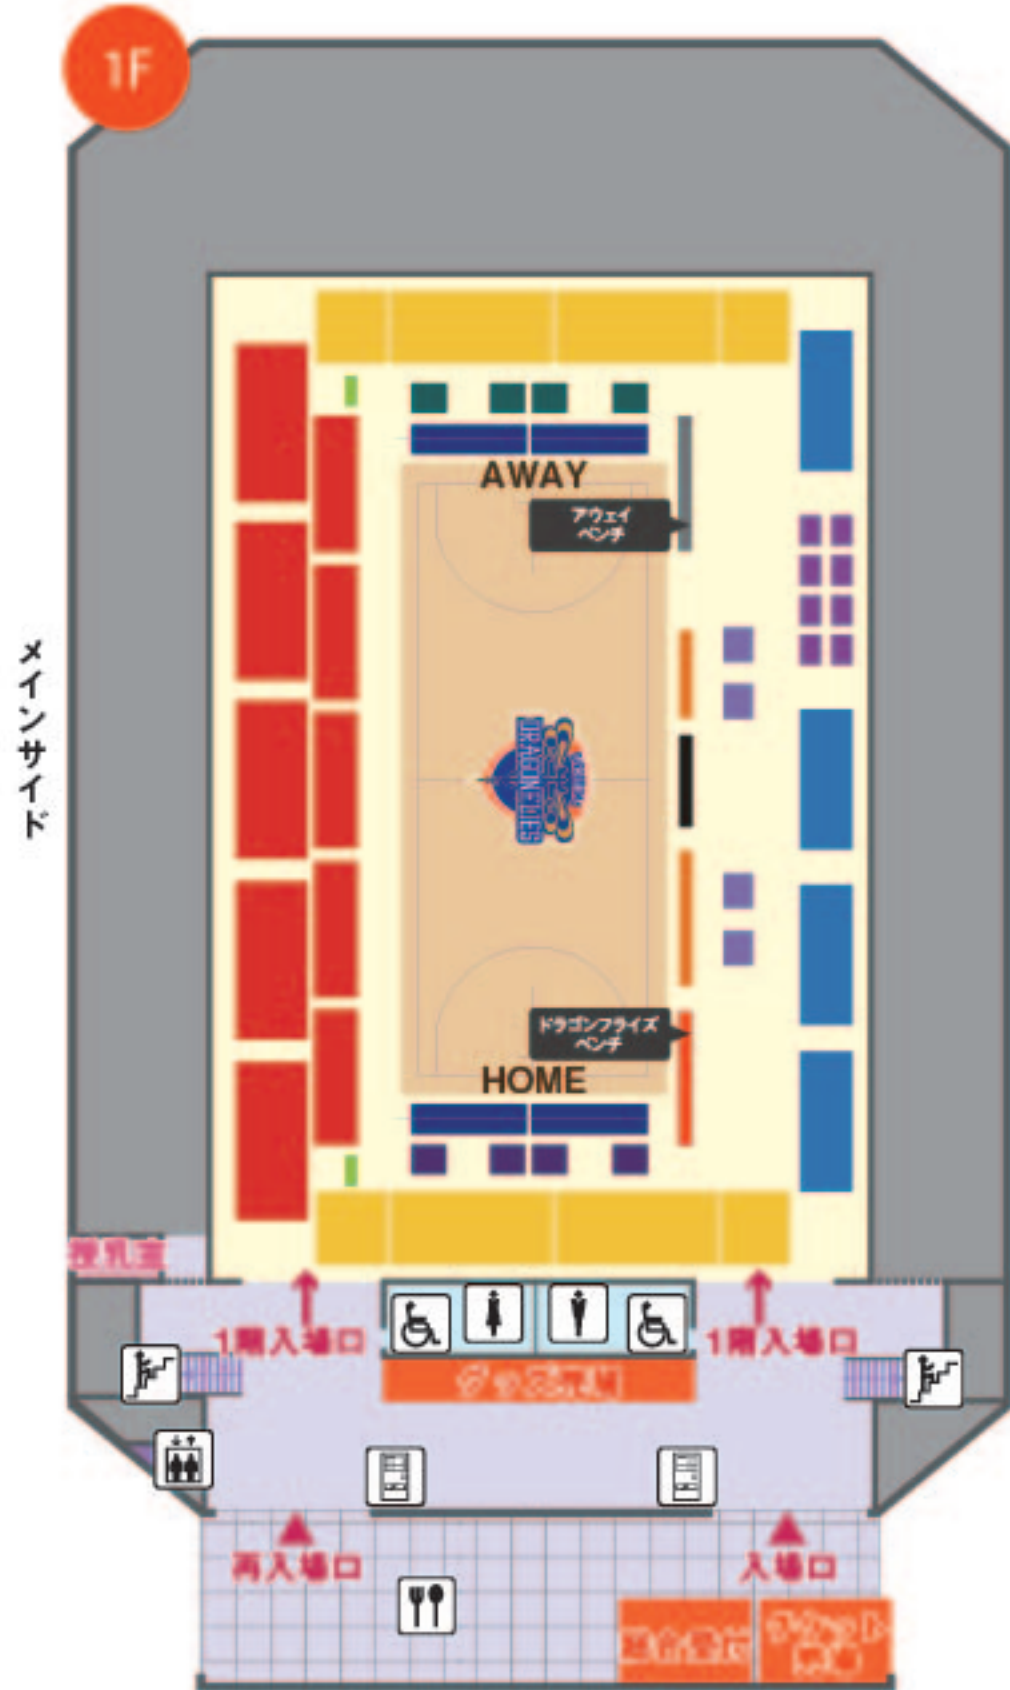

場内ではソーシャルディスタンスを心がけてください。選手へのハイタッチやフィジカルコンタクトもおやめください。

バスケットLIVE

B.LEAGUE 2020-21 SEASON B1 B2 全試合配信

ソフトバンク・ワイモバイルのスマホユーザー、Yahoo!プレミアム会員は見放題!

FLOOR MAP / 広島サンプラザホール

- プレミアムBOX (4人席)
- スーパーBOX (4人席)
- HOMEエンドBOX (5人席)
- AWAYエンドBOX (5人席)
- コートエンド
- メインサイド1階
- VIPシート
- アリーナサイド1階
- 1階自由席
- 1階車椅子シート
- メインサイド2階
- アリーナサイド2階
- 2階自由席
- 2階車椅子エリア
- 階段
- エレベーター
- トイレ
- 非常口
- 飲食ブース