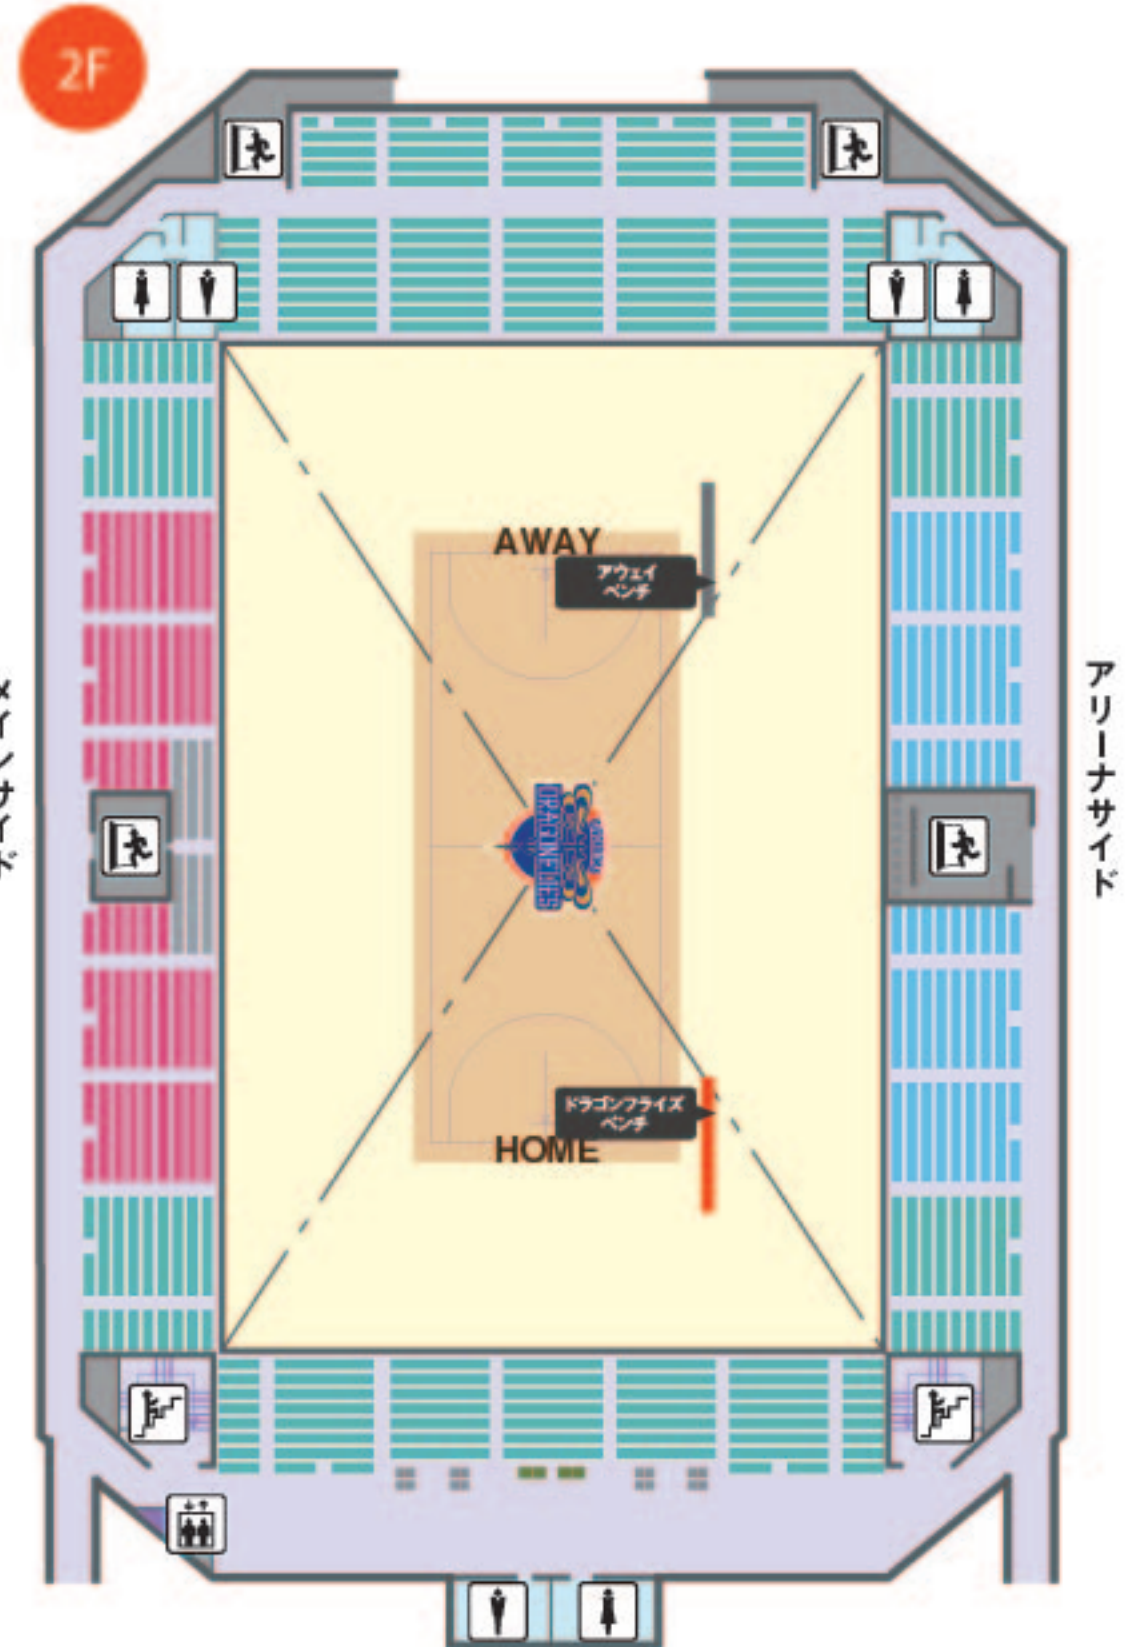

バスケットLIVE

ソフトバンク・ワイモバイルのスマホユーザー、Yahoo!プレミアム会員は見放題!

FLOOR MAP / 広島サンプラザホール

- プレミアムBOX (4人席)
- スーパーBOX (4人席)
- HOMEエンドBOX (5人席)
- AWAYエンドBOX (5人席)
- コートエンド
- メインサイド1階
- VIPシート
- アリーナサイド1階
- 1階自由席
- 1階車椅子シート
- メインサイド2階
- アリーナサイド2階
- 2階自由席
- 2階車椅子エリア
- 階段
- エレベーター
- トイレ
- 非常口
- 飲食ブース