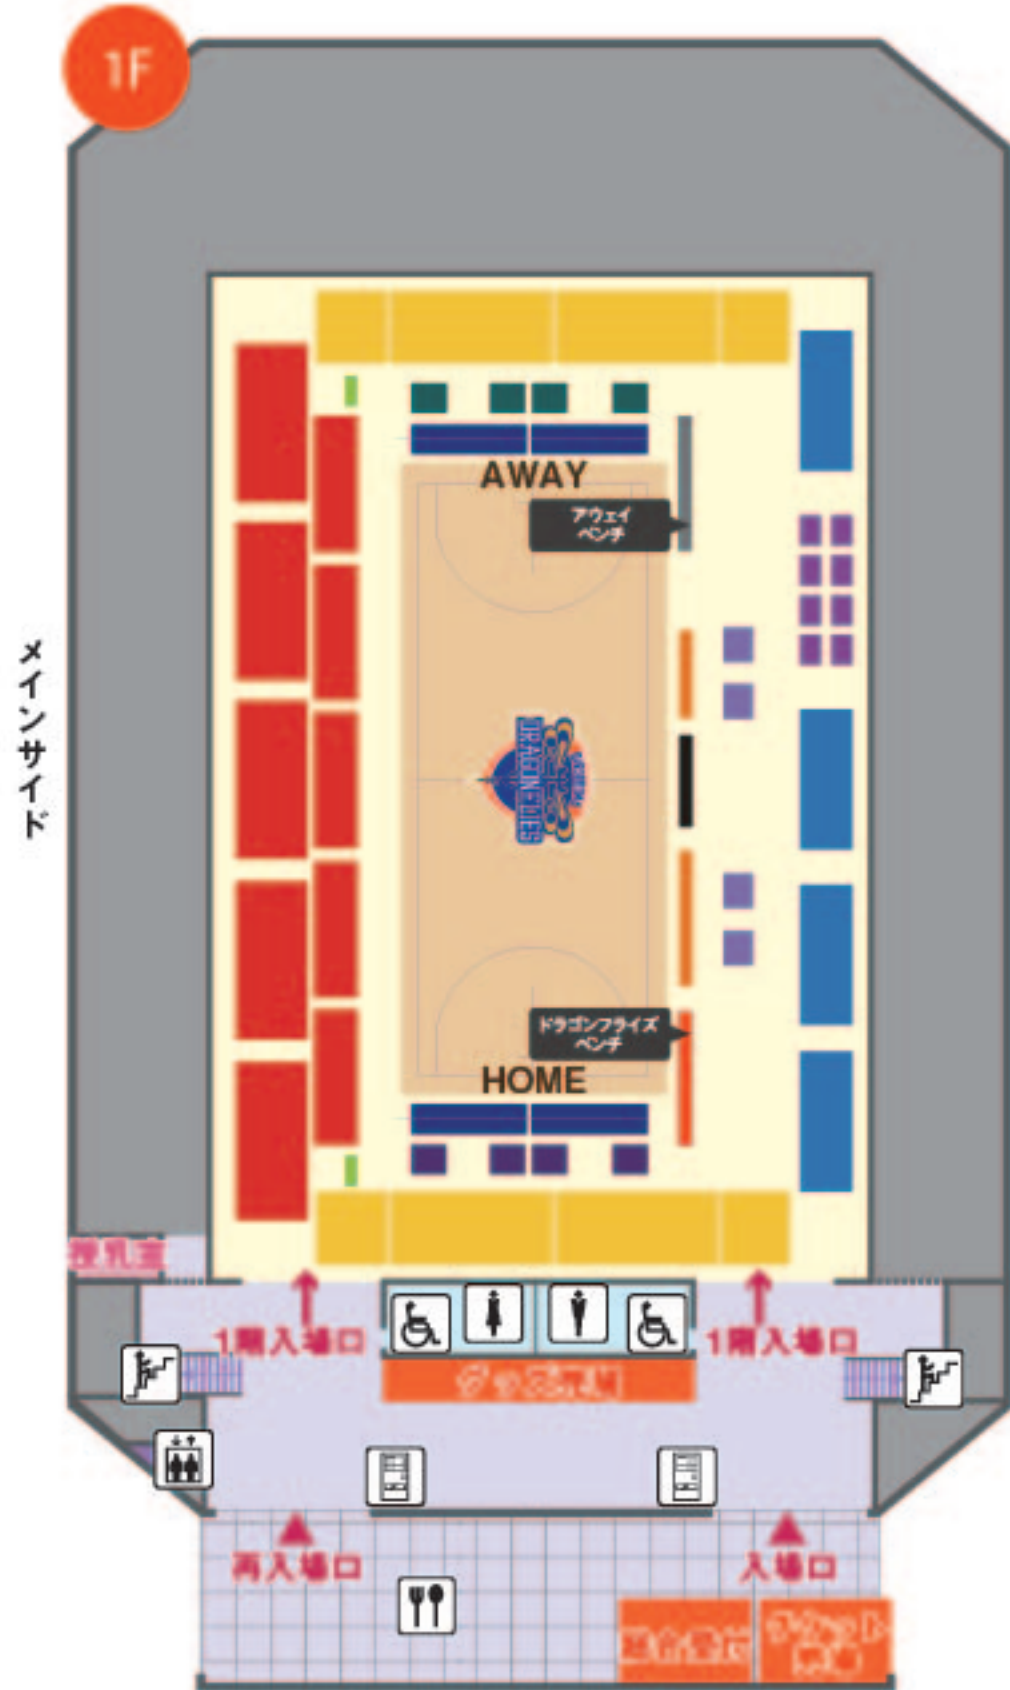

バスケットLIVE

ソフトバンク・ワイモバイルのスマホユーザー、Yahoo!プレミアム会員は見放題!

FLOOR MAP / 広島サンプラザホール

- プレミアムBOX (4人席)
- スーパーBOX (4人席)
- HOMEエンドBOX (5人席)
- AWAYエンドBOX (5人席)
- コートエンド
- メインサイド1階
- VIPシート
- アリーナサイド1階
- 1階自由席
- 1階車椅子シート
- メインサイド2階
- アリーナサイド2階
- 2階自由席
- 2階車椅子エリア
- 階段
- エレベーター
- トイレ
- 非常口
- 飲食ブース