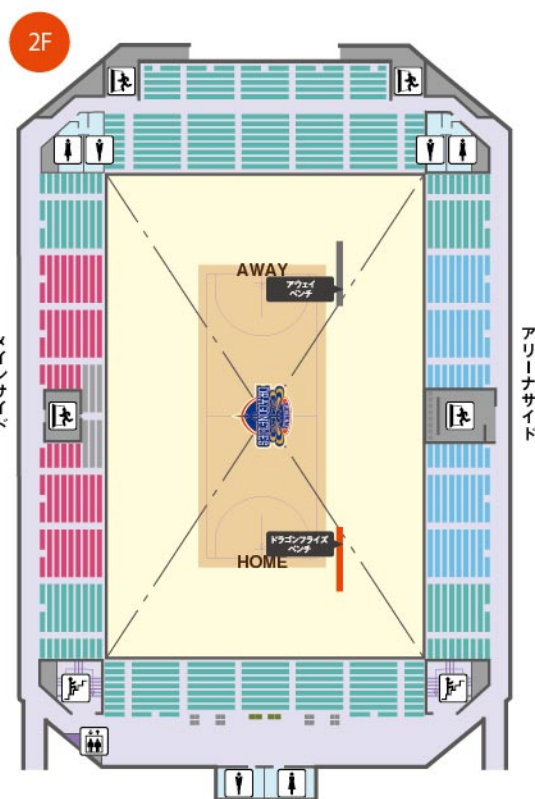

FLOOR MAP / 広島サンプラザホール

- プレミアムBOX (4人席)
- スーパーBOX (4人席)
- HOMEエンドBOX (5人席)
- AWAYエンドBOX (5人席)
- コートエンド
- メインサイド1階
- VIPシート
- アリーナサイド1階
- 1階自由席
- 1階車椅子シート
- メインサイド2階
- アリーナサイド2階
- 2階自由席
- 2階車椅子エリア
- 階段
- エレベーター
- トイレ
- 非常口

※多目的トイレ・授乳室は1階にございます。