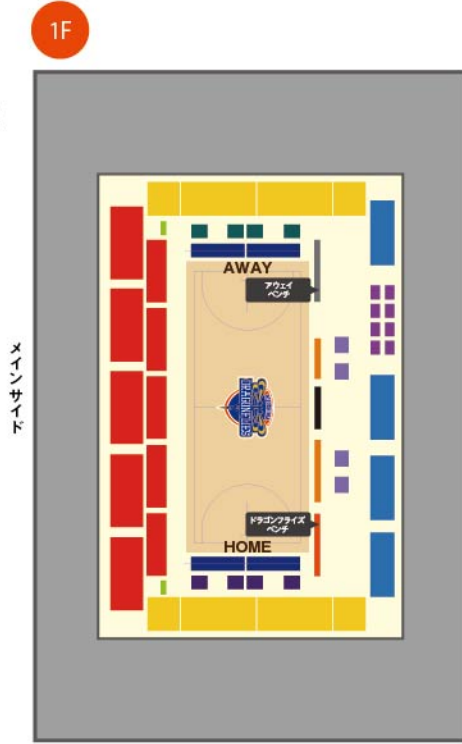

バスケットLIVE

B.LEAGUE 2020-21 SEASON
B1 B2 全試合配信

ソフトバンク・ワイモバイルのスマホユーザー、Yahoo!プレミアム会員は見放題!

FLOOR MAP / エフピコアリーナふくやま

-  プレミアムBOX (4人席)
-  スーパーBOX (4人席)
-  HOMEエンドBOX (5人席)
-  AWAYエンドBOX (5人席)
-  コートエンド
-  メインサイド1階
-  VIPシート
-  アリーナサイド1階
-  1階自由席
-  1階車椅子シート
-  メインサイド2階
-  2階自由席
-  2階車椅子エリア
-  トイレ
-  飲食ブース