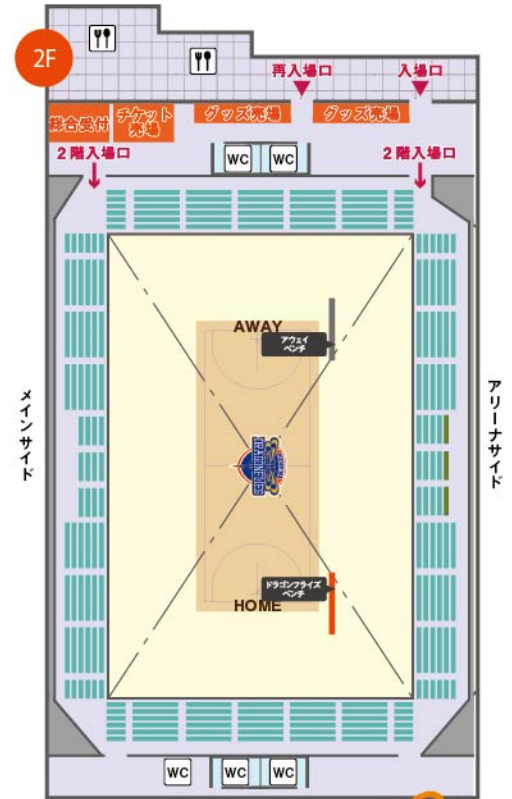

バスケットLIVE

B.LEAGUE 2020-21 SEASON
B1 B2 全試合配信

ソフトバンク・ワイモバイルのスマホユーザー、Yahoo!プレミアム会員は見放題!

FLOOR MAP / エフピコアリーナふくやま

-  プレミアムBOX (4人席)
-  スーパーBOX (4人席)
-  HOMEエンドBOX (5人席)
-  AWAYエンドBOX (5人席)
-  コートエンド
-  メインサイド1階
-  VIPシート
-  アリーナサイド1階
-  1階自由席
-  1階車椅子シート
-  メインサイド2階
-  2階自由席
-  2階車椅子エリア
-  トイレ
-  飲食ブース